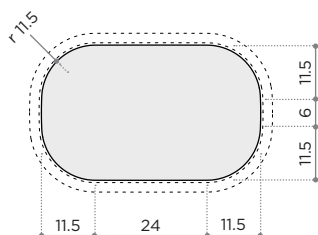

Finiture | Finishes

Bianco opaco Mazzetta colori Arbi
Bianco matt Arbi colour fan

Dimensioni interno vasca

Inner basin size
48 x 30 x 11 cm

Peso netto | Net weight

6 kg

Foro consigliato

Recommended hole