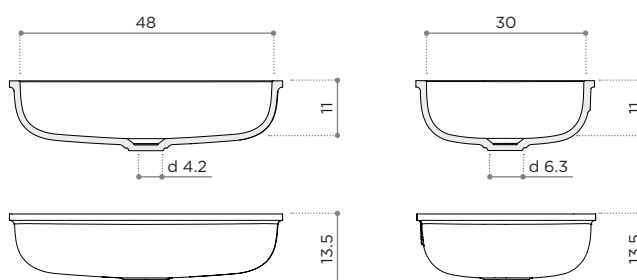

Finiture | Finishes

Bianco opaco Mazzetta colori Arbi
Bianco matt Arbi colour fan

Dimensioni interno vasca

Inner basin size

48 x 30 x 11 cm

Peso netto | Net weight

6.5 kg

Foro consigliato