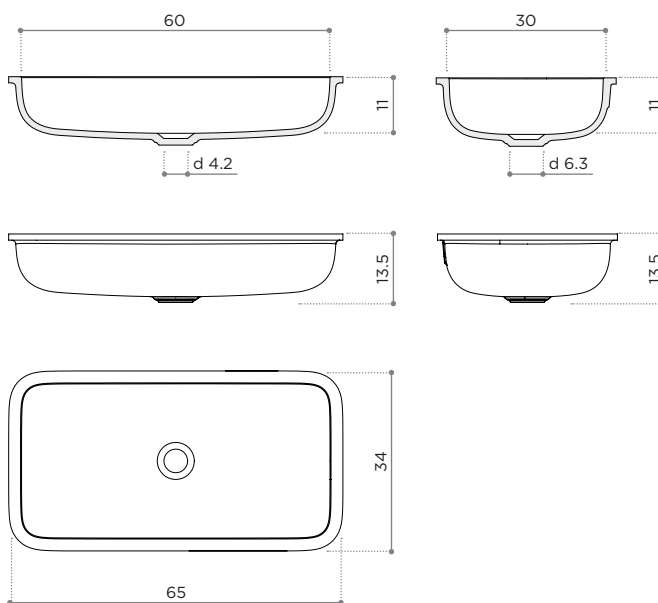

Finiture | Finishes

Bianco opaco Mazzetta colori, Arbi
Bianco matt Arbi colour fan

Dimensioni interno vasca

Inner basin size
60 x 30 x 11 cm

Peso netto | Net weight

8.5 kg

Foro consigliato

Recommended hole