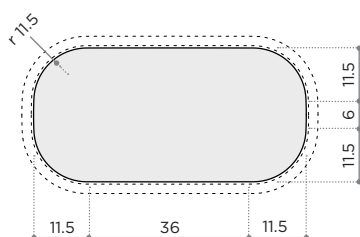

Foro consigliato

Recommended hole

Installazione

Per la corretta installazione devono essere rigorosamente utilizzati siliconi neutri non acetici per evitare la corrosione della superficie.

Materiale

Tekno Deimos e Colore è un materiale che fa parte della famiglia delle superfici solide (Solid Surface), prodotto in Italia, costituito dalla combinazione di più minerali naturali e resina acrilico/poliestere di altissima qualità che gli conferisce un'ottima resistenza chimico-fisica durevole nel tempo e un'assoluta impermeabilità. Il film di rivestimento nella versione colore, conferisce al materiale piacevolezza al tatto e una forte somiglianza con il materiale ceramico nella sua versione opaca, con proprietà antibatteriche e ignifughe.

Cura e manutenzione

Tekno Deimos è facile da pulire con i comuni prodotti di pulizia domestica. Attenzione! Non utilizzare direttamente sulla superficie alcool, solventi, acetoni e sostanze aggressive di cui non si conosce l'entità. Piccoli graffi possono essere facilmente ripristinati per mezzo di carta abrasiva grana 1000.

Tekno Colore è un materiale resistente e durevole ma può essere danneggiato se utilizzato in modo improprio. Per una facile manutenzione pulire la superficie con acqua tiepida e detergente delicato, usando un panno o una spugna morbidi, non abrasivi e umidi. Risciacquate bene la superficie e asciugate quindi con un panno morbido.

Installation

To ensure correct installation, only non-acetic neutral silicones must be used to prevent surface corrosion.

Material

Tekno Deimos and Tekno Colore are materials belonging to the Solid Surface family, manufactured in Italy. They are composed of a blend of natural minerals and high-quality acrylic/polyester resin, which gives them excellent long-lasting chemical and physical resistance and complete impermeability. The coating film in the coloured version gives the material a pleasant feel and a strong resemblance to ceramic in its matt finish, with antibacterial and fire-retardant properties.

Care and maintenance

Tekno Deimos is easy to clean using standard household cleaning products. Warning! Do not apply alcohol, solvents, acetone or aggressive substances of unknown potency directly to the surface. Minor scratches can be easily removed using 1000-grit sandpaper. Tekno Colore is a hard-wearing and durable material, but it can be damaged if used incorrectly. For easy maintenance, clean the surface with lukewarm water and a mild detergent, using a soft, non-abrasive, damp cloth or sponge. Rinse the surface thoroughly and then dry with a soft cloth.