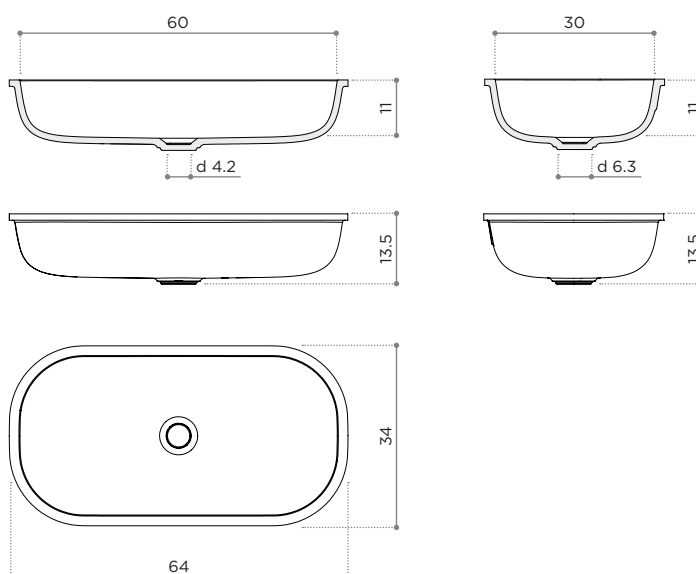

Finiture | Finishes

Bianco opaco Mazzetta colori, Arbi
Bianco matt Arbi colour fan

Dimensioni interno vasca

Inner basin size

60 x 30 x 11 cm

Peso netto | Net weight

7 kg

Foro consigliato