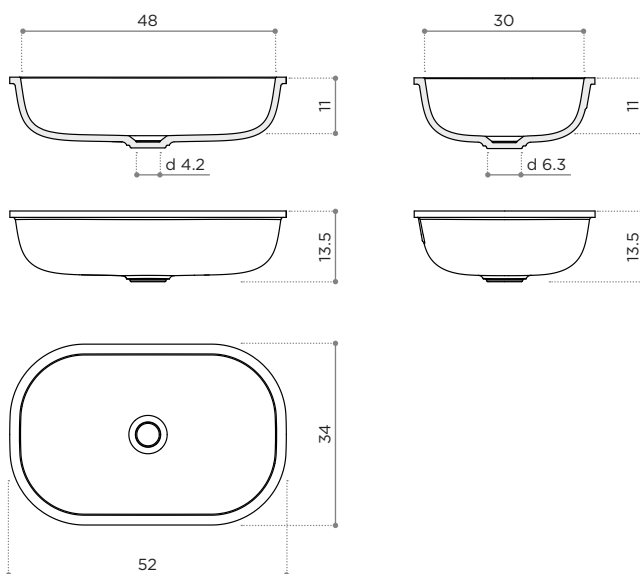

Finiture | Finishes

Bianco opaco Mazzetta colori Arbi
Bianco matt Arbi colour fan

Dimensioni interno vasca

Inner basin size
48 x 30 x 11 cm

Peso netto | Net weight

6 kg

Foro consigliato

Recommended hole