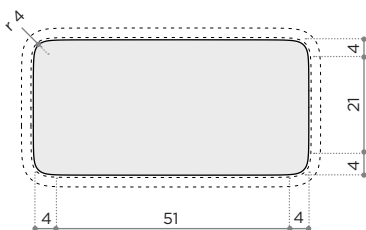

Finiture | Finishes

Bianco opaco Mazzetta colori, Arbi
Bianco matt Arbi colour fan

Dimensioni interno vasca

Inner basin size
60 x 30 x 11 cm

Peso netto | Net weight

8.5 kg

Foro consigliato

Recommended hole