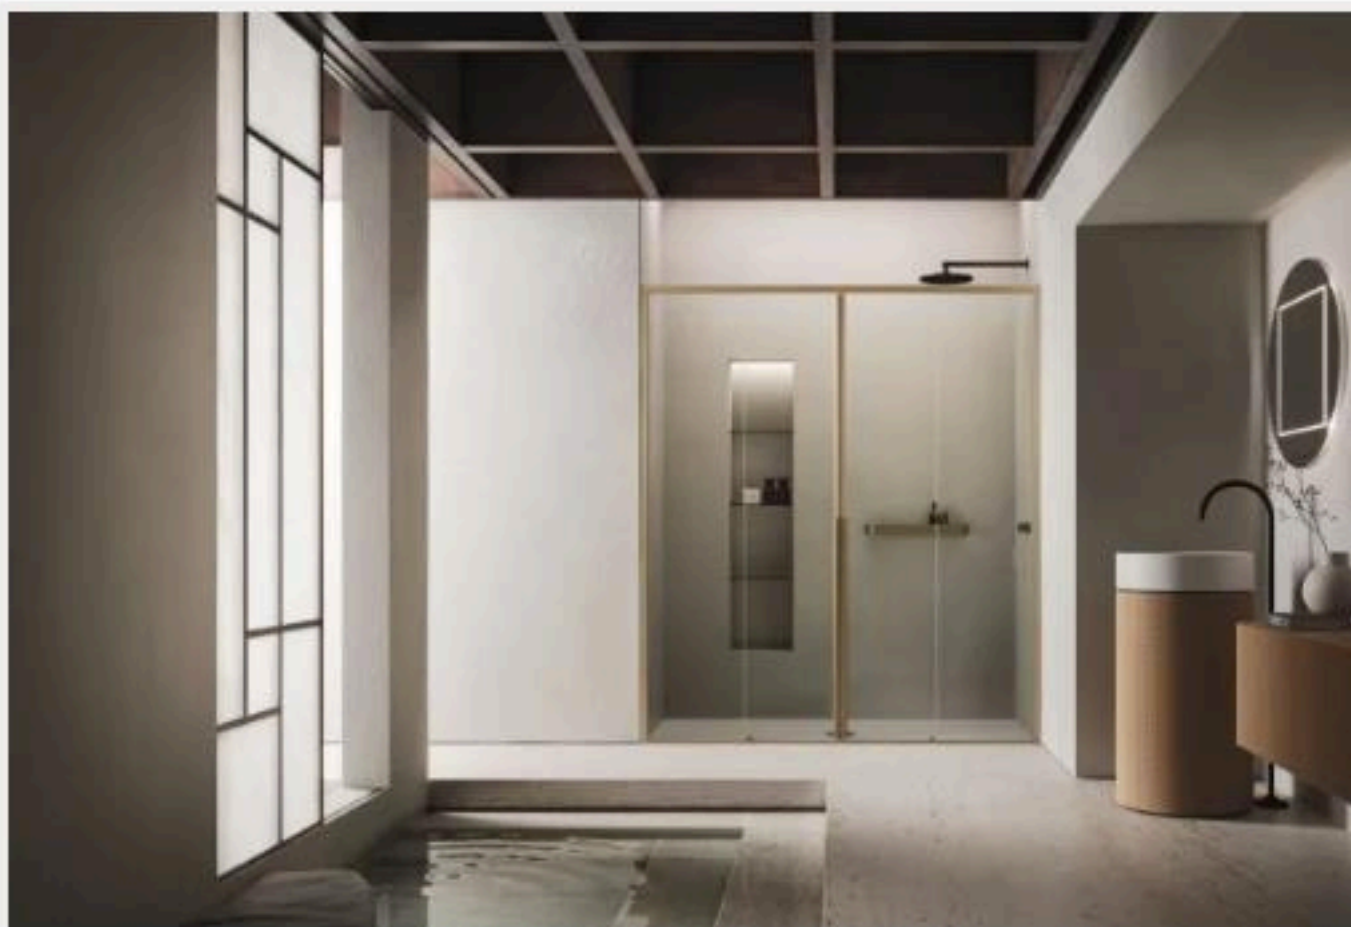

[Home](#) >> [Bagno](#)

Bagno colorato moderno: dai sanitari alla pareti

Piastrelle, lavabi, vasche, docce, sanitari in tinte vivaci o neutre, mobili e accessori per il bagno colorato: tante soluzioni in stile contemporaneo o classico, per un ambiente decor e personale.

A cura di Monica Mattiacci, Nicoletta De Rossi

Pubblicato il 13/03/2026 | Aggiornato il 13/03/2026

Per “accendere” e personalizzare l'ambiente con tocco decorativo e originale e trasformarlo in un **bagno colorato d'effetto**, ci si può orientare sia su **tonalità delicate e neutre** come quelle del rosa o del creta, sia su **cromie più decise** come quelle del verde, del giallo e del bordeaux...

Il **bagno** negli ultimi anni è diventato uno spazio in cui si trascorre più tempo: zona relax ed energizzante al tempo stesso, serve a ritagliarsi un momento di pausa e a compiere rituali che aiutano il nostro benessere. E anche **la scelta dei colori, toni accesi o delicati colori pastello, influisce sullo stato d'animo.**

Il modello di cabina doccia Levante della serie Ibra Showers di Arbi si configura in foto in nicchia con due porte scorrevoli affiancate e profili e maniglia in finitura Metal Oro e vetro trasparente. Le porte scorrevoli con vetro da 6 mm sono dotate del sistema Soft-close per un movimento di chiusura rallentato e silenzioso e sono facilmente sganciabili per consentire una pulizia più semplice. Ha profili salvagoccia in PVC trasparente. Svariate sono le finiture dei profili: Brill e Nero, Special "Ossidati", in Oro, Rame, Inox e Antracite spazzolato e 56 varianti colore tra laccati opachi e metal. I vetri sono proposti in finitura trasparente, Grigio Europa, Satinato, Bronzo e serigrafato. Misura L 180 x H 200 cm. <https://www.arbiarredobagno.it>