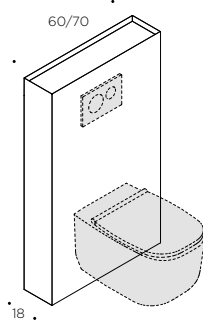

PENSILI SOSPESI - H 71 CM

WALL UNITS - H 71 CM

ÉLÉMENTS HAUTS - H 71 CM

PENSILI SOSPESI - 122 CM

WALL UNITS - H 122 CM

ÉLÉMENTS HAUTS - H 122 CM

almond

Almond, la nuova proposta d'arredo firmata Meneghello Paoelli, esprime il perfetto equilibrio tra ricercatezza formale e spirito innovativo. Ispirata alla forma della mandorla, Almond si distingue per le linee morbide, stondate e sinuose che conferiscono eleganza ad ogni elemento. Il profilo a mandorla è presente non solo nei mobili ma anche nei piani top e negli accessori coordinati.