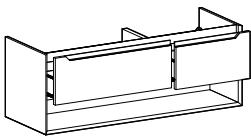

master

Modularità . Modularity . Modularité

BASI PORTALAVABO SOSPESE - H 51 CM
WALL-HUNG WASHBASIN UNITS - H 51 CM
ÉLÉMENTS SOUS-LAVABO SUSPENDUS - H 51 CM

L/W 140

BASI FOLDING SOSPESE - H 34 CM
WALL-HUNG FOLDING BASE UNITS - H 34 CM
ÉLÉMENTS BAS FOLDING SUSPENDUS - H 34 CM

PENSILI - H 36,8 CM
WALL UNITS - H 36,8 CM
ÉLÉMENTS HAUTS - H 36,8 CM

COLONNE - H 110 CM
TALL UNITS - H 110 CM
COLONNES - H 110