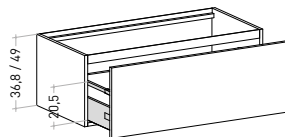

H 36,8 cm
H 49 cm

BASI PORTALAVABO E BASI
WASHBASIN UNITS AND BASE UNITS
ÉLÉMENTS SOUS-LAVABO ET ÉLÉMENTS BAS
sponda con ringhierina contenitiva / side with containment rail / côtés du tiroir avec barre de retenue
H totale 20,5 cm / Total H. 20.5 cm