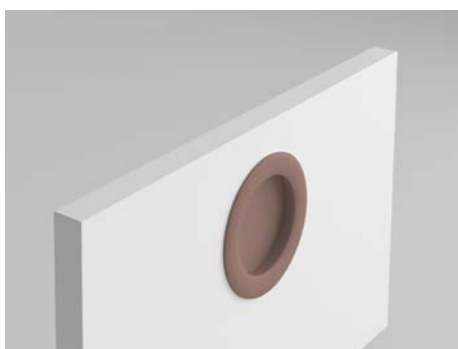

DOT COLORE

- Art. **DOT** (Ø 9,2 cm) per elementi **L 25-35-50-60-70-85-95** cm, per pensili anta intera **H 110** cm, colonne anta intera **H 122,2 - 146,6 - 183,2** cm

SPLIT COLORE

- Art. **02A** Maniglia SPLIT piccola L 17,8 cm fino a base **L 60** cm
- Art. **01A** Maniglia SPLIT grande L 30,6 cm da base **L 70** cm