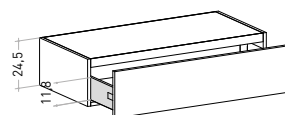

BASI
BASE UNITS
ÉLÉMENTS BAS
sponda / side / côté H 11,8 cm