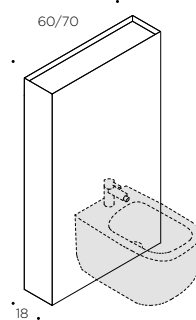

PENSILI SOSPESI - H 71 CM

WALL UNITS - H 71 CM

ÉLÉMENTS HAUTS - H 71 CM

PENSILI SOSPESI - 122 CM

WALL UNITS - H 122 CM

ÉLÉMENTS HAUTS - H 122 CM

almond

Almond, la nuova proposta d'arredo firmata Meneghello Paoelli, esprime il perfetto equilibrio tra ricercatezza formale e spirito innovativo. Ispirata alla forma della mandorla, Almond si distingue per le linee morbide, stondate e sinuose che conferiscono eleganza ad ogni elemento. Il profilo a mandorla è presente non solo nei mobili ma anche nei piani top e negli accessori coordinati.