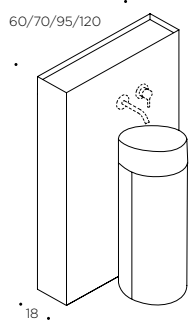

PENSILI SOSPESI - H 71 CM

WALL UNITS - H 71 CM

ÉLÉMENTS HAUTS - H 71 CM

PENSILI SOSPESI - 122 CM

WALL UNITS - H 122 CM

ÉLÉMENTS HAUTS - H 122 CM

almond

Almond, la nuova proposta d'arredo firmata Meneghello Paoelli, esprime il perfetto equilibrio tra ricercatezza formale e spirito innovativo. Ispirata alla forma della mandorla, Almond si distingue per le linee morbide, stondate e sinuose che conferiscono eleganza ad ogni elemento. Il profilo a mandorla è presente non solo nei mobili ma anche nei piani top e negli accessori coordinati.