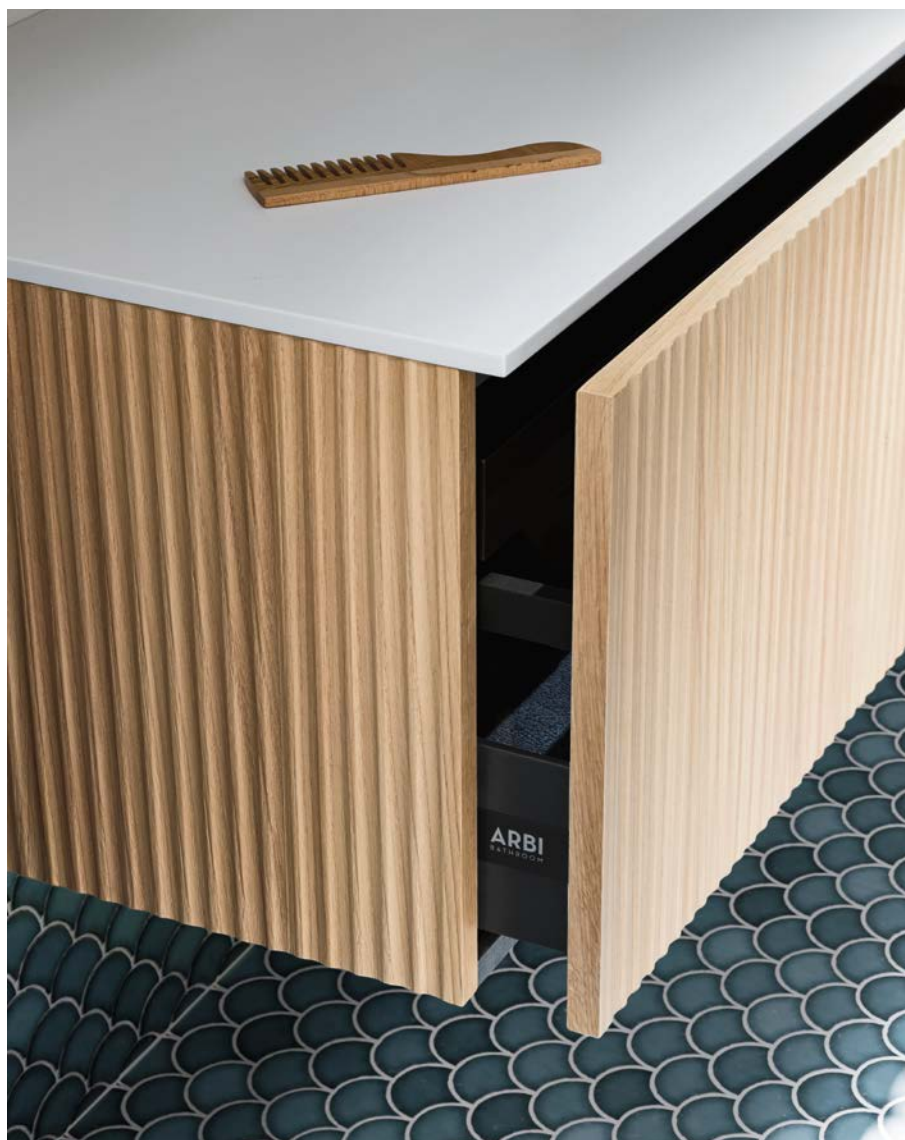

sky Ondina

L 140 x P 50,5 cm + barra Reed

Basi Sky Ondina - L 70+70 x H 36,8 cm
olmo Chiaro

Piano top con lavabo integrato Notes
- Sp. 1,5 cm in Cristalplant

Barra Reed - L 140 cm con fascia Olmo
Chiaro, profilo e accessori Bianco

Specchiera Tao - L 140 x H 73,4 cm
con specchietto ingranditore Gimmy 2

W. 140 x D. 50.5 cm + Reed bar

Sky base units Ondina - W. 70+70 x
H. 36.8 cm Chiaro elm

Top with Notes built-in washbasin -
Th. 1.5 cm in Cristalplant

Reed bar - W. 140 cm with Chiaro
Elm panel, profile and accessories
Bianco

Tao mirror - W. 140 x H. 73.4 cm with
Gimmy 2 magnifying mirror

L 140 x P 50,5 cm + barre Reed

Éléments bas Sky Ondina - L 70+70
x H 36,8 cm orme Chiaro

Plan de toilette avec lavabo intégré
Notes - Ép. 1,5 cm en Cristalplant

Barre Reed - L 140 cm avec bande
Orme Chiaro, profil et accessoires
Bianco

Miroir Tao - L 140 x H 73,4 cm avec
miroir grossissant Gimmy 2