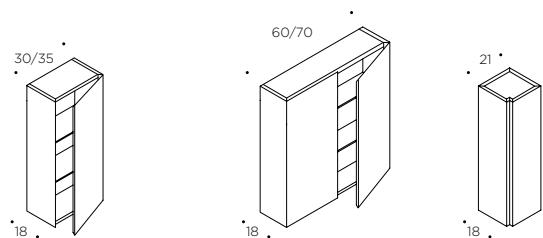

PENSILI SOSPESI - H 71 CM

WALL UNITS - H 71 CM

ÉLÉMENTS HAUTS - H 71 CM

PENSILI SOSPESI - 122 CM

WALL UNITS - H 122 CM

ÉLÉMENTS HAUTS - H 122 CM

almond

Almond, la nuova proposta d'arredo firmata Meneghello Paoelli, esprime il perfetto equilibrio tra ricercatezza formale e spirito innovativo. Ispirata alla forma della mandorla, Almond si distingue per le linee morbide, stondate e sinuose che conferiscono eleganza ad ogni elemento. Il profilo a mandorla è presente non solo nei mobili ma anche nei piani top e negli accessori coordinati.