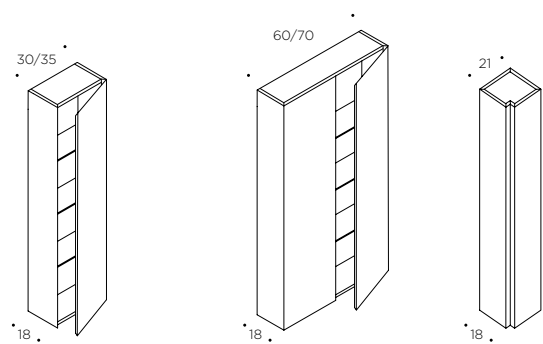

PENSILI SOSPESI - H 71 CM

WALL UNITS - H 71 CM

ÉLÉMENTS HAUTS - H 71 CM

PENSILI SOSPESI - 122 CM

WALL UNITS - H 122 CM

ÉLÉMENTS HAUTS - H 122 CM

almond

Almond, la nuova proposta d'arredo firmata Meneghello Paoelli, esprime il perfetto equilibrio tra ricercatezza formale e spirito innovativo. Ispirata alla forma della mandorla, Almond si distingue per le linee morbide, stondate e sinuose che conferiscono eleganza ad ogni elemento. Il profilo a mandorla è presente non solo nei mobili ma anche nei piani top e negli accessori coordinati.