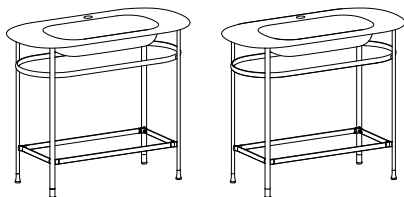

FIANCO STONDATO CON PORTASALVIETTE

ROUNDED SIDE WITH TOWEL RAIL
CÔTÉ ARRONDI AVEC PORTE-SERVIETTE

H 36,4+3 CM - H 48,7+3 CM

L/W 9,1

MONOBLOCCO IN ALLUMINIO

ONE-PIECE ALUMINUM UNIT
MONOBLOC EN ALUMINIUM

H 86,8 CM