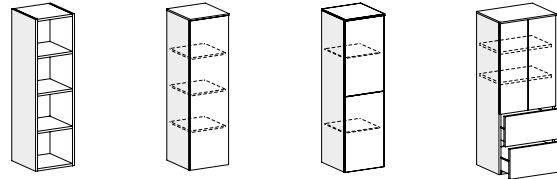

COLONNE SOPSESE - H 97,8 CM (+ top sp. 1,2 cm)
WALL-HUNG TALL UNITS - **H 97,8 CM** (+ top 1.2 cm th.)
COLONNES SUSPENDUES - **H 97,8 CM** (+ top ép. 1,2 cm)

L/W 35 - 50   L/W 35 - 50

COLONNE SOPSESE - H 122,2 CM (senza top o + top sp. 1,2 cm)
WALL-HUNG TALL UNITS - **H 122,2 CM** (without top or + top 1.2 cm th.)
COLONNES SUSPENDUES - **H 122,2 CM** (sans top ou + top ép. 1,2 cm)