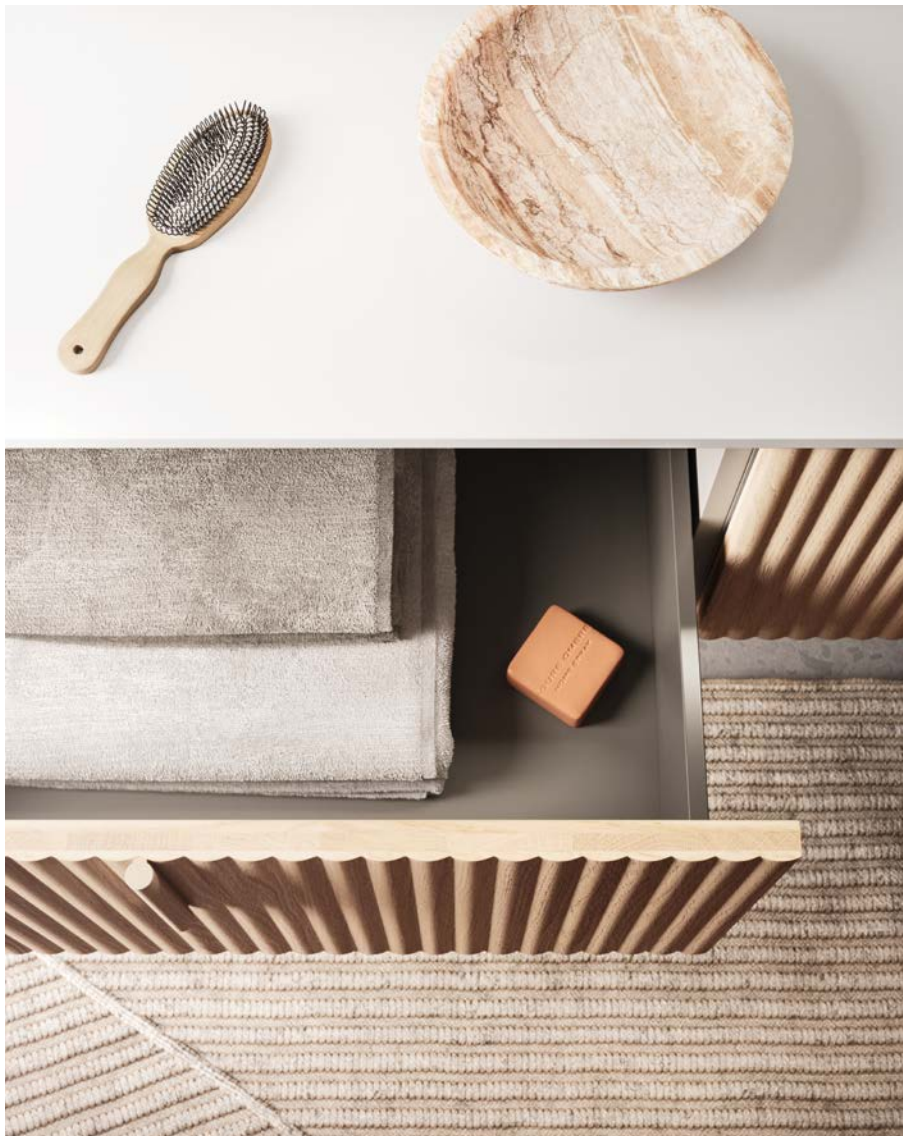

L 155 x P 37,8 cm

Basi Code Wave - L 70 + 85 cm in rovere Crema

Piano top con lavabo integrato

Block - Sp. 1,5 x L 155,6 x P 37,5 cm in Cristalplant

Specchiera Soul - Ø 100 cm Bianco

Barra Reed - L 90 cm Bianco, con accessori

W. 155 x D. 37.8 cm

Code Wave base units - W. 70 + 85 cm in Crema oak

Top with Block built-in washbasin -

Th. 1.5 cm x W. 155.6 x D. 37.5 cm in Cristalplant

Soul mirror - Ø 100 cm in Bianco

Reed bar - W. 90 cm Bianco, with accessories

L 155 x P 37,8 cm

Code Wave éléments bas - L 70 + 85 cm in chêne Crema

Plan de toilette avec lavabo intégré

Block - Ép. 1,5 x L 155,6 x P 37,5 cm en Cristalplant

Miroir Soul - Ø 100 cm Bianco

Barre Reed - L 90 cm Bianco, avec accessoires