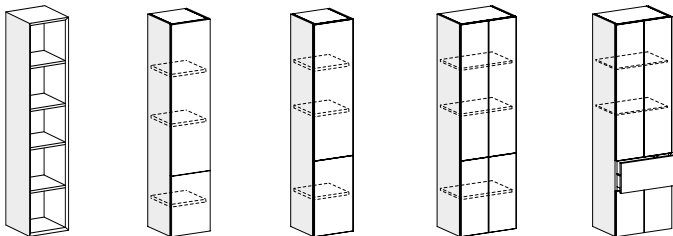

L/W 25 - 35   L/W 25 - 35   L/W 25 - 35   L/W 70   L/W 50 - 70
- 50

COLONNE SOPSESE - H 183,2 CM (senza top)
WALL-HUNG TALL UNITS - **H 183,2 CM** (without top)
COLONNES SUSPENDUES - **H 183,2 CM** (sans top)

L/W 25 - 35