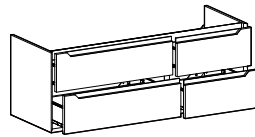

master

Modularità . Modularity . Modularité

BASI PORTALAVABO SOSPESE - H 51 CM
WALL-HUNG WASHBASIN UNITS - H 51 CM
ÉLÉMENTS SOUS-LAVABO SUSPENDUS - H 51 CM

L/W 140

BASI FOLDING SOSPESE - H 34 CM
WALL-HUNG FOLDING BASE UNITS - H 34 CM
ÉLÉMENTS BAS FOLDING SUSPENDUS - H 34 CM

PENSILI - H 36,8 CM
WALL UNITS - H 36,8 CM
ÉLÉMENTS HAUTS - H 36,8 CM

COLONNE - H 110 CM
TALL UNITS - H 110 CM
COLONNES - H 110