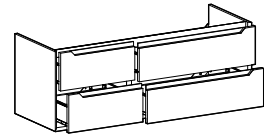

master

Modularità . Modularity . Modularité

BASI PORTALAVABO SOSPESE - H 51 CM
WALL-HUNG WASHBASIN UNITS - H 51 CM
ÉLÉMENTS SOUS-LAVABO SUSPENDUS - H 51 CM

L/W 140

BASI FOLDING SOSPESE - H 34 CM
WALL-HUNG FOLDING BASE UNITS - H 34 CM
ÉLÉMENTS BAS FOLDING SUSPENDUS - H 34 CM

PENSILI - H 36,8 CM
WALL UNITS - H 36,8 CM
ÉLÉMENTS HAUTS - H 36,8 CM

COLONNE - H 110 CM
TALL UNITS - H 110 CM
COLONNES - H 110