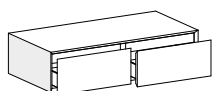

L/W 100 - 140