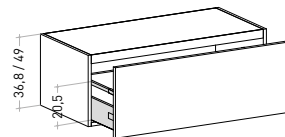

H 36,8 cm
H 49 cm

BASI PORTALAVABO E BASI
WASHBASIN UNITS AND BASE UNITS
ÉLÉMENTS SOUS-LAVABO ET ÉLÉMENTS BAS
sponda con ringhierina contenitiva / side with containment rail / côtés du tiroir avec barre de retenue
H totale 20,5 cm / Total H. 20.5 cm