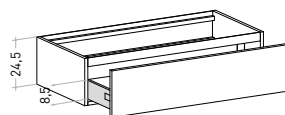

H 24,5 cm

BASI PORTALAVABO
WASHBASIN UNITS
ÉLÉMENTS SOUS-LAVABO
sponda / side / côté H 8,5 cm