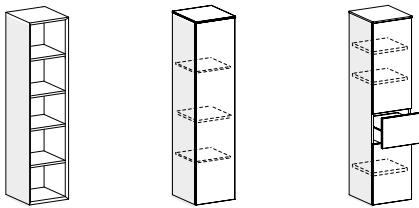

L/W 25 - 35   L/W 25 - 35   L/W 25 - 35   L/W 50
- 50

COLONNE SOPSESE - H 146,6 CM (senza top o + top sp. 1,2 cm)
WALL-HUNG TALL UNITS - **H 146,6 CM** (without top or + top 1.2 cm th.)
COLONNES SUSPENDUES - **H 146,6 CM** (sans top ou + top ép. 1,2 cm)

L/W 25 - 35   L/W 25 - 35 - 50   L/W 25 - 35

COLONNE SOPSESE - H 158,8 CM (senza top)
WALL-HUNG TALL UNITS - **H 158,8 CM** (without top)
COLONNES SUSPENDUES - **H 158,8 CM** (sans top)