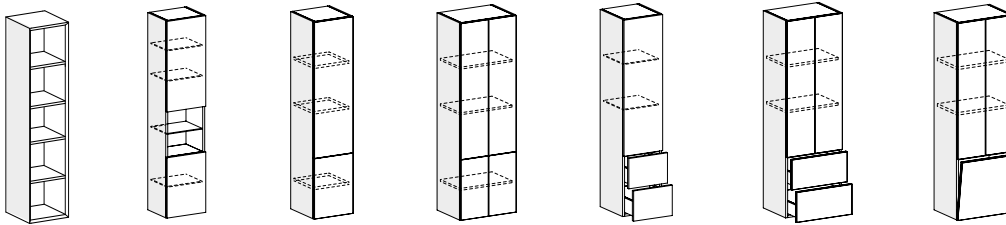

L/W 25 - 35   L/W 35   L/W 25 - 35   L/W 50 - 70   L/W 25 - 35   L/W 50   L/W 50
50

COLONNE SOPSESE - H 171 CM (senza top)
WALL-HUNG TALL UNITS - **H 171 CM** (without top)
COLONNES SUSPENDUES - **H 171 CM** (sans top)