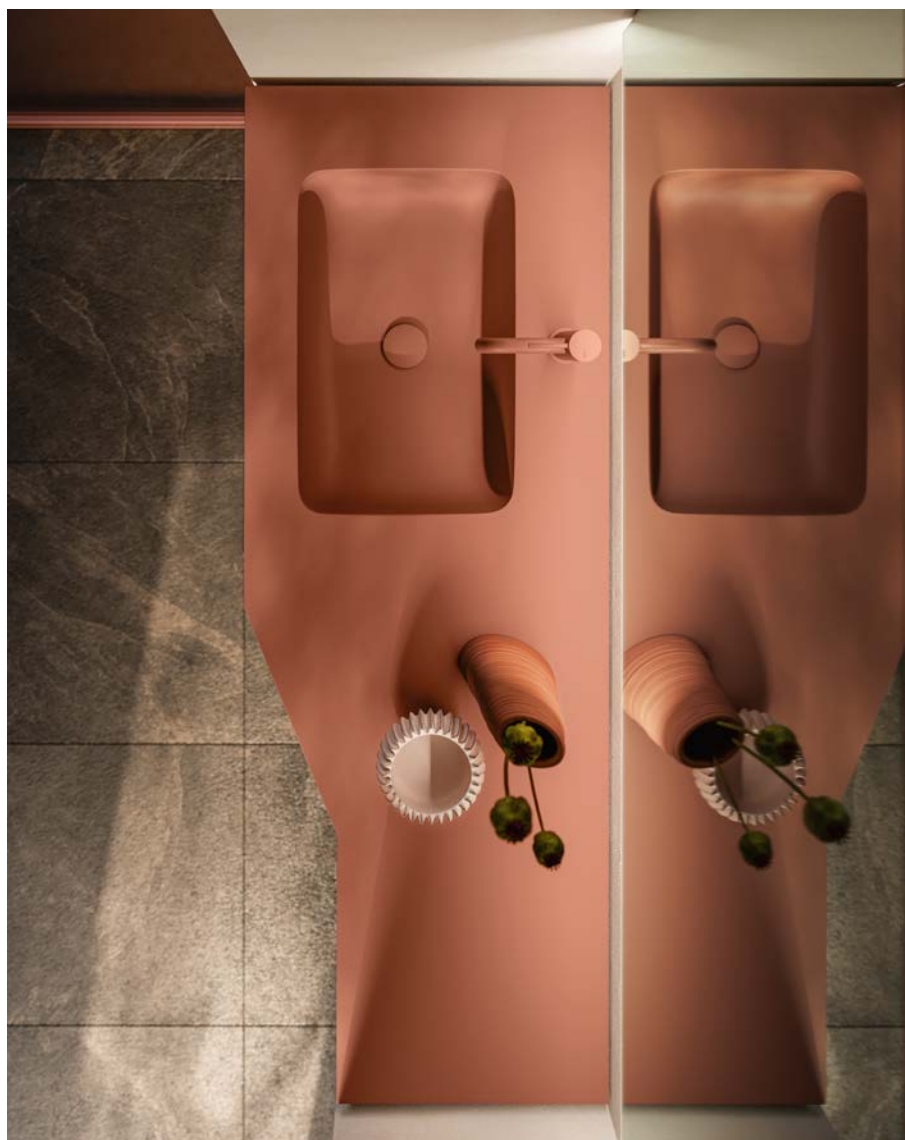

Lavabos Guru - H 12,2 Ocritech
Bianco

Mitigeurs lavabo Geko - Bianco

Miroirs Euclide - L 70 x H 70 cm

Porte-serviettes Band - Stone

Crochets Tokh - Nero

sky

L 140 x P 50/37 cm

Base Sky - L 70 x P 50 x H 49 cm
push-pull, Cachi opaco