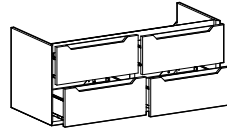

L/W 120 - 140