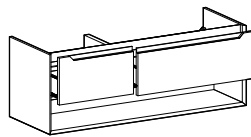

master

Modularità . Modularity . Modularité

BASI PORTALAVABO SOSPESE - H 51 CM
WALL-HUNG WASHBASIN UNITS - H 51 CM
ÉLÉMENTS SOUS-LAVABO SUSPENDUS - H 51 CM

L/W 140

BASI FOLDING SOSPESE - H 34 CM
WALL-HUNG FOLDING BASE UNITS - H 34 CM
ÉLÉMENTS BAS FOLDING SUSPENDUS - H 34 CM

PENSILI - H 36,8 CM
WALL UNITS - H 36,8 CM
ÉLÉMENTS HAUTS - H 36,8 CM

COLONNE - H 110 CM
TALL UNITS - H 110 CM
COLONNES - H 110