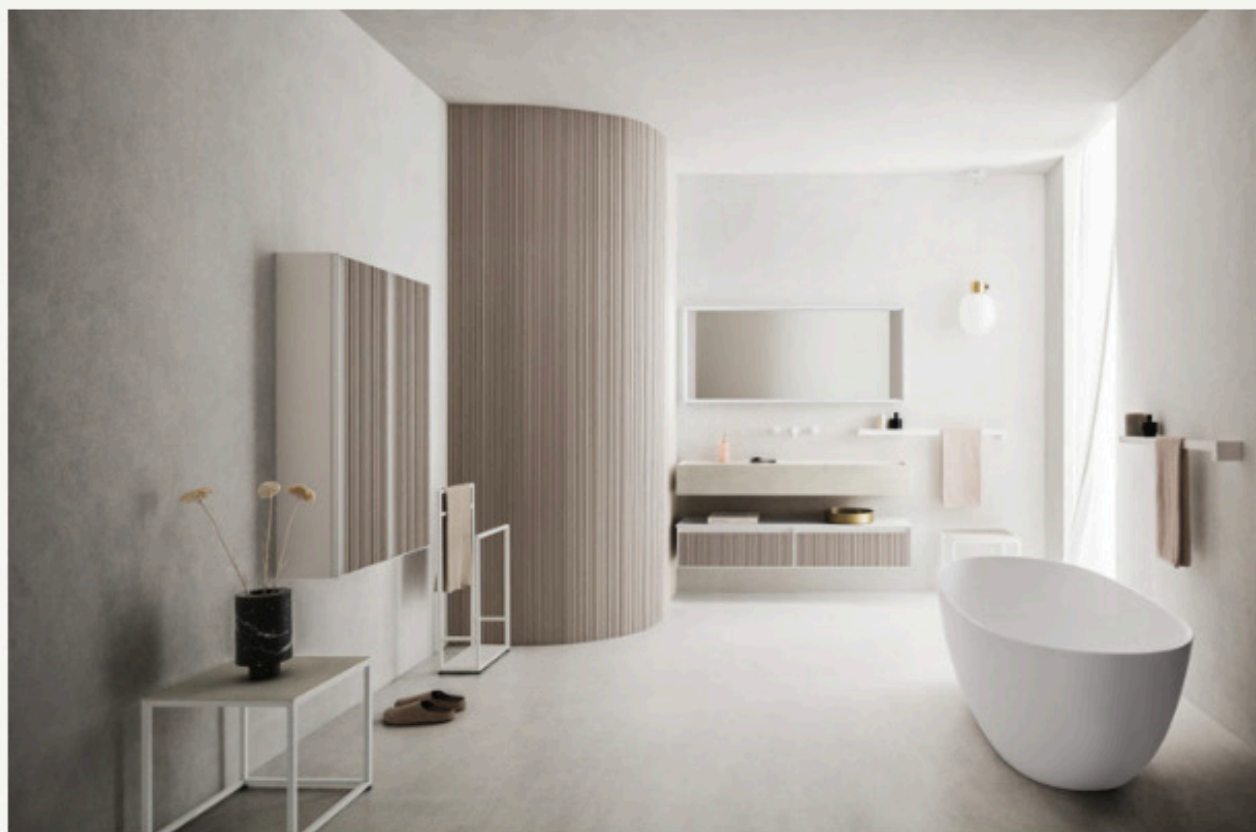

## Il minimalismo giapponese incontra lo stile japandi

Arbi propone quattro composizioni d'arredo da cui trarre ispirazione per l'ambiente bagno, tra materiali naturali e tonalità neutre

Di: Giulia Capozza , Letto 235 volte

05/02/2024 - L'estetica minimalista giapponese incontra la calda accoglienza scandinava dello stile japandi nelle proposte di **arredo bagno Arbi**. Quattro composizioni da cui trarre ispirazione per creare ambienti dalle forme essenziali e le linee pulite. Materiali naturali e una palette di tonalità neutre conferiscono calore e autenticità agli spazi.

*Composizione Absolute 31 di Arbi Arredobagno*

Le composizioni di arredo bagno Arbi uniscono semplicità e funzionalità, proponendo varie combinazioni di lavabi dal design essenziale, top in diversi materiali, specchiere, vasche freestanding, accessori e complementi per immergersi in un'estetica senza tempo.

Le composizioni di arredo bagno Arbi uniscono semplicità e funzionalità, proponendo varie combinazioni di lavabi dal design essenziale, top in diversi materiali, specchiere, vasche freestanding, accessori e complementi per immergersi in un'estetica senza tempo.