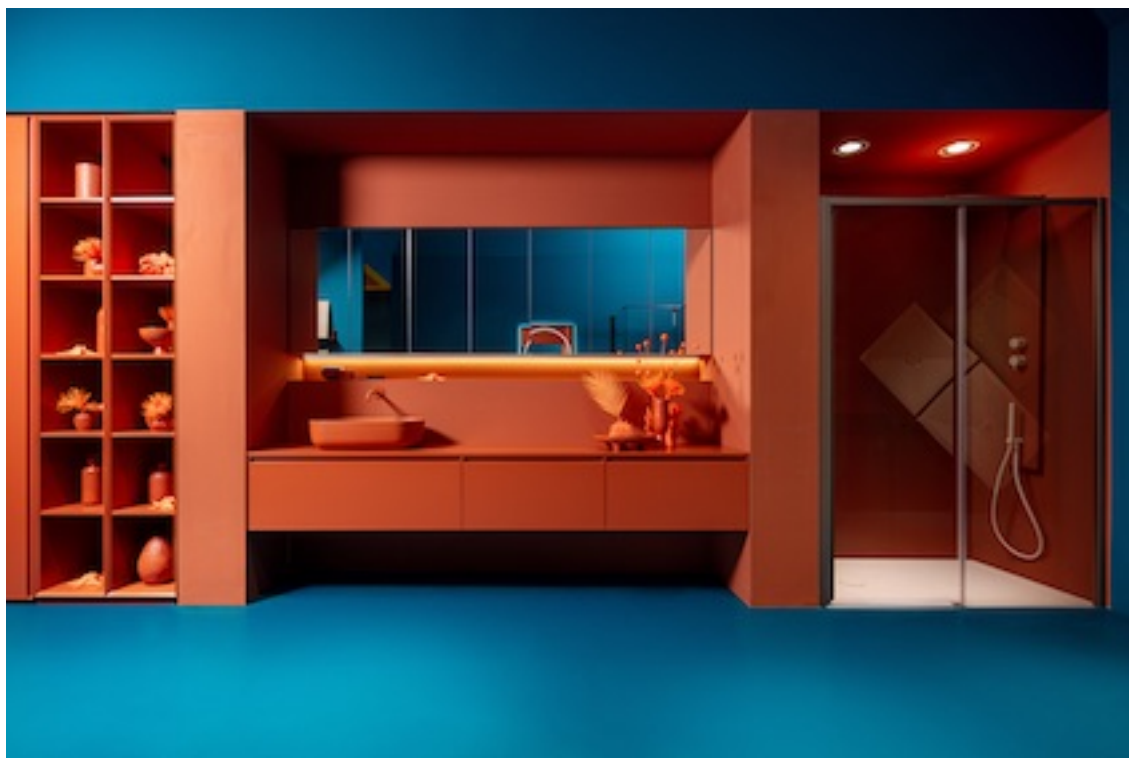

COMUNICATO STAMPA

Ambiente bagno *color block* di Arbi Arredobagno

Arbi Arredobagno - azienda sinonimo di competenza progettuale e affidabilità che, all'elevata capacità produttiva unisce una particolare attenzione allo stile e al design - trasforma la stanza da bagno in un'oasi di stile, comfort e personalità, attraverso l'uso del colore. Una tendenza audace e innovativa, destinata a creare bagni moderni, vivaci e completamente personalizzabili.

Estetica, attenzione al dettaglio ed elevati standard di qualità sono i valori che da sempre guidano l'azienda nel proporre un design all'avanguardia e totalmente made in Italy. Grazie all'ampia palette cromatica, ricca di tonalità originali e accattivanti, Arbi offre la possibilità di creare il bagno ideale, personalizzando mobili, box doccia e piatti doccia affinché si adattino perfettamente al proprio modo di essere e allo stile di arredamento.

Abbinando l'arredo bagno Arbi con i box doccia e i piatti doccia Ibra Showers, il cliente avrà così la possibilità di scegliere una soluzione custom-made, completamente coordinata, dando vita a una stanza da bagno dove comfort ed eleganza convivono armoniosamente. La straordinaria capacità dell'azienda di lavorare sul fuori misura permette di creare progetti al servizio della bellezza stilistica e della funzionalità, accontentando ogni esigenza di spazio e di gusto estetico.

Qui, una selezione di composizioni Arbi Arredobagno da cui trarre ispirazione.

Atmosfera calda ed accogliente grazie all'utilizzo della **tonalità cachi** per la proposta di arredo bagno realizzata con la **collezione Absolute**; qui, il mobile ha ante in vetro ondulato con telaio *ton sur ton*; lavabo Milù, **specchiere contenitore Nebula** e, a sinistra, elementi contenitivi Regolo. A destra, box doccia Vento con anta scorrevole 8 mm e dettagli in finitura rame, abbinato al piatto doccia Silk bianco.