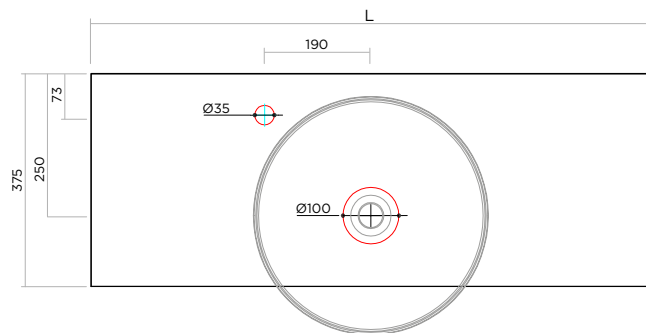

SEMISFERA

ART: A360 - TEKNO

PILETTA: Stop & Go tekno

PESO NETTO: 4,9 kg

ITEM: A360 - TEKNO

PLUG: Stop & Go tekno

NET WEIGHT: 4,9 kg

Misure interno vasca:
L 41 x P 41 x H 17,8 cm