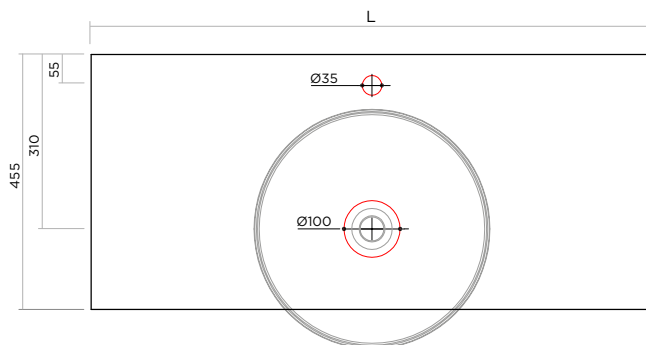

SEMISFERA

ART: A360 - TEKNO

PILETTA: Stop & Go tekno

PESO NETTO: 4,9 kg

ITEM: A360 - TEKNO

PLUG: Stop & Go tekno

NET WEIGHT: 4,9 kg

Misure interno vasca:
L 41 x P 41 x H 17,8 cm