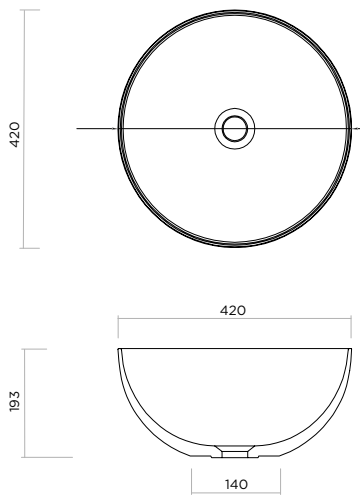

SEMISFERA

ART: A360 - TEKNO

PILETTA: Stop & Go tekno

PESO NETTO: 4,9 kg

ITEM: A360 - TEKNO

PLUG: Stop & Go tekno

NET WEIGHT: 4,9 kg

Misure interno vasca:
L 41 x P 41 x H 17,8 cm