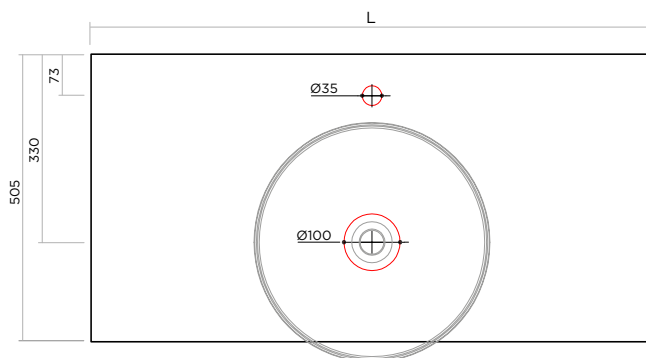

SEMISFERA

ART: A360 - TEKNO

PILETTA: Stop & Go tekno

PESO NETTO: 4,9 kg

ITEM: A360 - TEKNO

PLUG: Stop & Go tekno

NET WEIGHT: 4,9 kg

Misure interno vasca:
L 41 x P 41 x H 17,8 cm