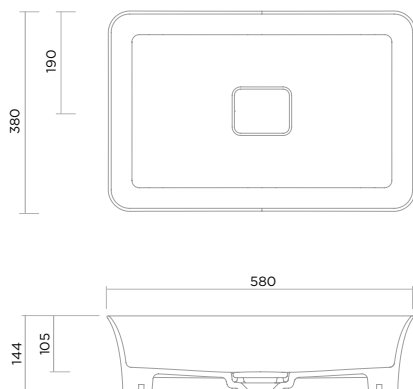

# IDEA

**ART:** A936 - TEKNO

**PILETTA:** non inclusa

**PESO NETTO:** 7,8 kg

**ITEM:** A936 - TEKNO

**PLUG:** not included

**NET WEIGHT:** 7,8 kg

**Misure interno vasca:**  
L 56 x P 36 x H 10,5 cm