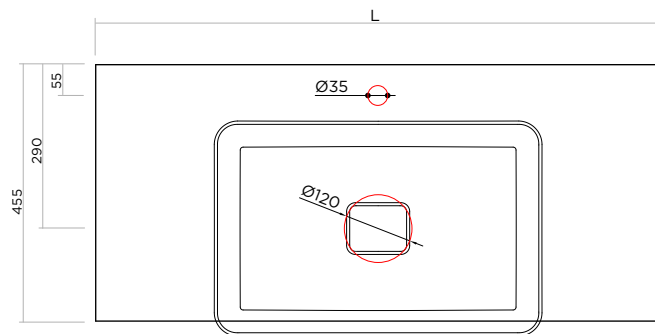

# IDEA

**ART:** A936 - TEKNO

**PILETTA:** non inclusa

**PESO NETTO:** 7,8 kg

**ITEM:** A936 - TEKNO

**PLUG:** not included

**NET WEIGHT:** 7,8 kg

**Misure interno vasca:**  
L 56 x P 36 x H 10,5 cm