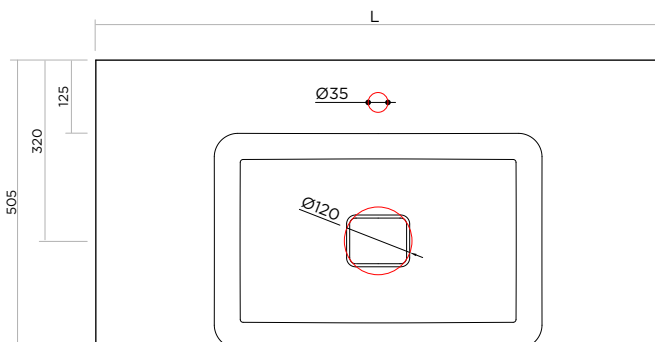

# IDEA

**ART:** A936 - TEKNO

**PILETTA:** non inclusa

**PESO NETTO:** 7,8 kg

**ITEM:** A936 - TEKNO

**PLUG:** not included

**NET WEIGHT:** 7,8 kg

**Misure interno vasca:**  
L 56 x P 36 x H 10,5 cm