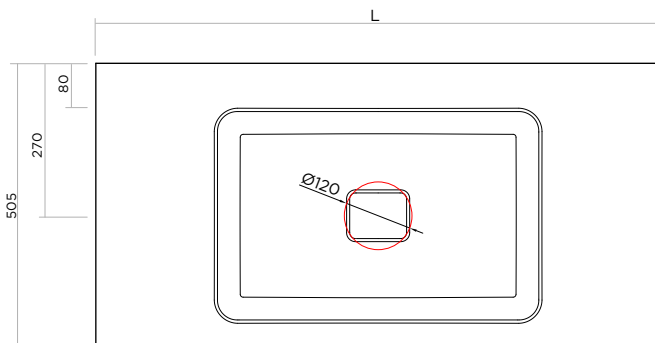

# IDEA

**ART:** A936 - TEKNO

**PILETTA:** non inclusa

**PESO NETTO:** 7,8 kg

**ITEM:** A936 - TEKNO

**PLUG:** not included

**NET WEIGHT:** 7,8 kg

**Misure interno vasca:**  
L 56 x P 36 x H 10,5 cm