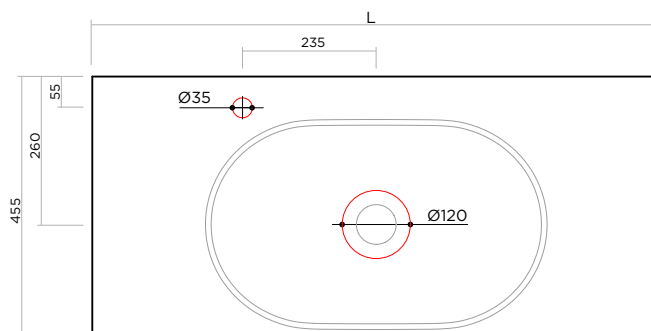

# ECO

**ART:** A939 - CERAMICA OPACA

**PILETTA:** inclusa

**PESO NETTO:** 10,8 kg

**ITEM:** A939 - MATT CERAMIC

**PLUG:** included

**NET WEIGHT:** 10,8 kg

**Misure interno vasca:**  
L 58,5 x P 35 x H 9,5 cm