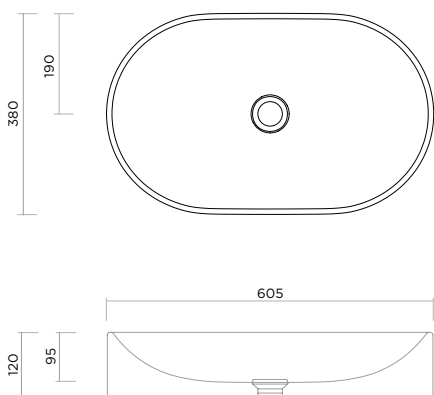

# ECO

**ART:** A939 - CERAMICA OPACA

**PILETTA:** inclusa

**PESO NETTO:** 10,8 kg

**ITEM:** A939 - MATT CERAMIC

**PLUG:** included

**NET WEIGHT:** 10,8 kg

**Misure interno vasca:**  
L 58,5 x P 35 x H 9,5 cm