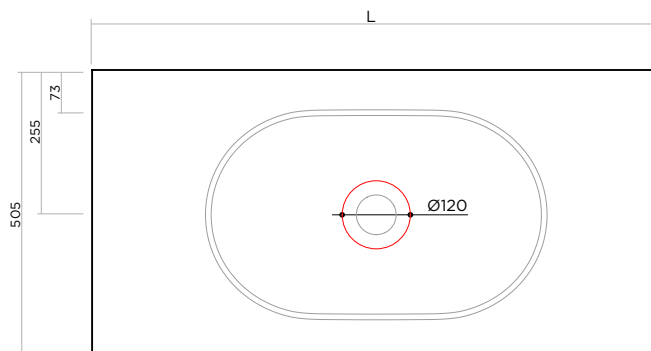

# ECO

**ART:** A939 - CERAMICA OPACA

**PILETTA:** inclusa

**PESO NETTO:** 10,8 kg

**ITEM:** A939 - MATT CERAMIC

**PLUG:** included

**NET WEIGHT:** 10,8 kg

**Misure interno vasca:**  
L 58,5 x P 35 x H 9,5 cm