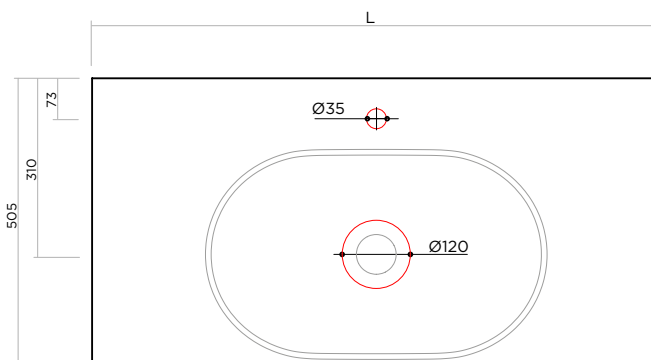

# ECO

**ART:** A939 - CERAMICA OPACA

**PILETTA:** inclusa

**PESO NETTO:** 10,8 kg

**ITEM:** A939 - MATT CERAMIC

**PLUG:** included

**NET WEIGHT:** 10,8 kg

**Misure interno vasca:**  
L 58,5 x P 35 x H 9,5 cm