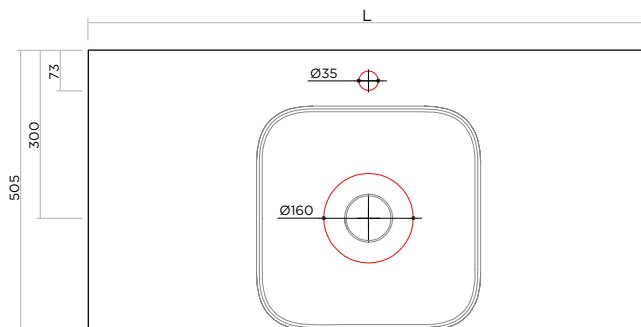

BELT Q

DESIGN BY: MENEGHELLO & PAOLELLI

ART: A189 - TEKNO

PILETTA: Stop & Go tekno

PESO NETTO: 10 kg

ITEM: A189 - TEKNO

PLUG: Stop & Go tekno

NET WEIGHT: 10 kg

Misure interno vasca:
L 38 x P 38 x H 13 cm

ARBI
BATHROOM

Arbi Arredobagno srl

Via L. Zanussi, 34/A - 33070 Brugnera (PN) - Italy
T. +39 0434 624822 - www.arbiarredobagno.it
info@arbirredobagno.it