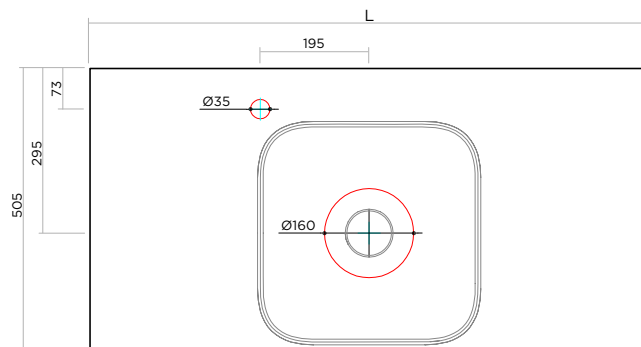

BELT Q

DESIGN BY: MENEGHELLO & PAOLELLI

ART: A189 - TEKNO

PILETTA: Stop & Go tekno

PESO NETTO: 10 kg

ITEM: A189 - TEKNO

PLUG: Stop & Go tekno

NET WEIGHT: 10 kg

Misure interno vasca:
L 38 x P 38 x H 13 cm

ARBI
BATHROOM

Arbi Arredobagno srl

Via L. Zanussi, 34/A - 33070 Brugnera (PN) - Italy
T. +39 0434 624822 - www.arbiarredobagno.it
info@arbirredobagno.it