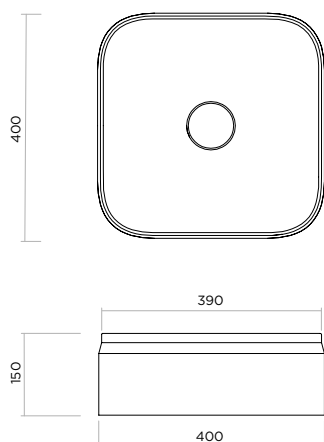

BELT Q

DESIGN BY: MENEGHELLO & PAOLELLI

ART: A189 - TEKNO

PILETTA: Stop & Go tekno

PESO NETTO: 10 kg

ITEM: A189 - TEKNO

PLUG: Stop & Go tekno

NET WEIGHT: 10 kg

Misure interno vasca:
L 38 x P 38 x H 13 cm

ARBI
BATHROOM

Arbi Arredobagno srl

Via L. Zanussi, 34/A - 33070 Brugnera (PN) - Italy
T. +39 0434 624822 - www.arbiarredobagno.it
info@arbirredobagno.it