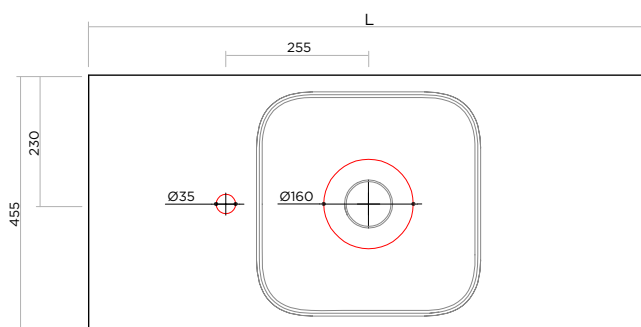

BELT Q

DESIGN BY: MENEGHELLO & PAOLELLI

ART: A189 - TEKNO

PILETTA: Stop & Go tekno

PESO NETTO: 10 kg

ITEM: A189 - TEKNO

PLUG: Stop & Go tekno

NET WEIGHT: 10 kg

Misure interno vasca:
L 38 x P 38 x H 13 cm

ARBI
BATHROOM

Arbi Arredobagno srl

Via L. Zanussi, 34/A - 33070 Brugnera (PN) - Italy
T. +39 0434 624822 - www.arbiarredobagno.it
info@arbirredobagno.it