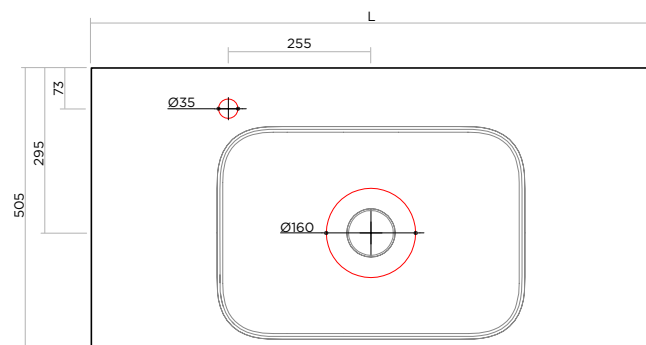

# BELT 55

DESIGN BY: MENEGHELLO & PAOLELLI

**ART:** A190 - TEKNO

**PILETTA:** Stop & Go tekno

**PESO NETTO:** 11 kg

**ITEM:** A190 - TEKNO

**PLUG:** Stop & Go tekno

**NET WEIGHT:** 11 kg

**Misure interno vasca:**  
L 53 x P 36 x H 11 cm

**ARBI**  
BATHROOM

**Arbi Arredobagno srl**

Via L. Zanussi, 34/A - 33070 Brugnera (PN) - Italy  
T. +39 0434 624822 - [www.arbiarredobagno.it](http://www.arbiarredobagno.it)  
[info@arbirredobagno.it](mailto:info@arbirredobagno.it)