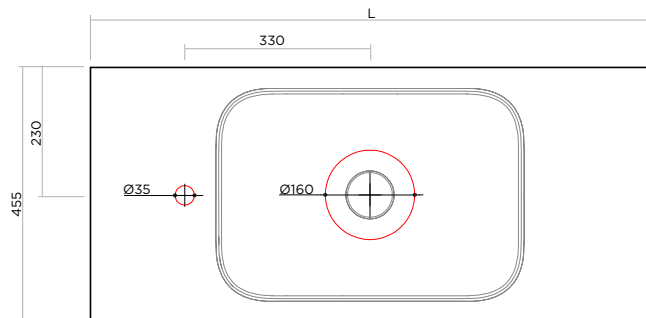

# BELT 55

DESIGN BY: MENEGHELLO & PAOLELLI

**ART:** A190 - TEKNO

**PILETTA:** Stop & Go tekno

**PESO NETTO:** 11 kg

**ITEM:** A190 - TEKNO

**PLUG:** Stop & Go tekno

**NET WEIGHT:** 11 kg

**Misure interno vasca:**  
L 53 x P 36 x H 11 cm

**ARBI**  
BATHROOM

**Arbi Arredobagno srl**

Via L. Zanussi, 34/A - 33070 Brugnera (PN) - Italy  
T. +39 0434 624822 - [www.arbiarredobagno.it](http://www.arbiarredobagno.it)  
[info@arbirredobagno.it](mailto:info@arbirredobagno.it)