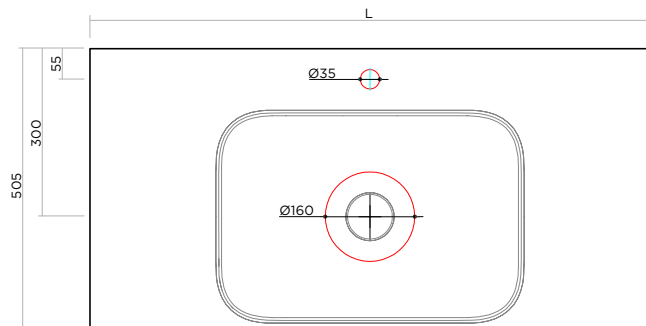

# BELT 55

DESIGN BY: MENEGHELLO & PAOLELLI

**ART:** A190 - TEKNO

**PILETTA:** Stop & Go tekno

**PESO NETTO:** 11 kg

**ITEM:** A190 - TEKNO

**PLUG:** Stop & Go tekno

**NET WEIGHT:** 11 kg

**Misure interno vasca:**  
L 53 x P 36 x H 11 cm

**ARBI**  
BATHROOM

**Arbi Arredobagno srl**

Via L. Zanussi, 34/A - 33070 Brugnera (PN) - Italy  
T. +39 0434 624822 - [www.arbiarredobagno.it](http://www.arbiarredobagno.it)  
[info@arbirredobagno.it](mailto:info@arbirredobagno.it)