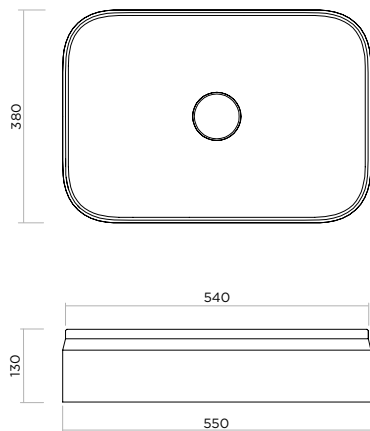

# BELT 55

DESIGN BY: MENEGHELLO & PAOLELLI

**ART:** A190 - TEKNO

**PILETTA:** Stop & Go tekno

**PESO NETTO:** 11 kg

**ITEM:** A190 - TEKNO

**PLUG:** Stop & Go tekno

**NET WEIGHT:** 11 kg

**Misure interno vasca:**  
L 53 x P 36 x H 11 cm

**ARBI**  
BATHROOM

**Arbi Arredobagno srl**

Via L. Zanussi, 34/A - 33070 Brugnera (PN) - Italy  
T. +39 0434 624822 - [www.arbiarredobagno.it](http://www.arbiarredobagno.it)  
[info@arbirredobagno.it](mailto:info@arbirredobagno.it)