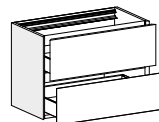

MODULARITÀ CODE

BASI SOSPESE - H 24,5 CM

L 35 - 50 - 70
85 - 95 - 105
120

BASI SOSPESE - H 36,8 CM

L 35 - 50 - 70
85 - 95 - 105
120

BASI SOSPESE - H 49 CM

L 35 - 50 - 70
85 - 95 - 105
120

BASI PORTALAVABO SOSPESE H 24,5 CM

L 70 - 85 - 95
105 - 120

BASI PORTALAVABO SOSPESE H 36,8 CM - H 49 CM

L 70 - 85 - 95
105 - 120

L 70 - 85 - 95
105 - 120

BASI PORTALAVABO - H 71,1 CM (USO CON ZOCCOLO/PIEDINI)

L 70 - 85

BASI PORTALAVABO - H 73,1 CM A TERRA

L 35 - 50

BASI FOLDING SOSPESE - H 24,5 CM

L 50 - 70 - 85
95 - 105 - 120

L 100 - 140

BASI FOLDING SOSPESE - H 36,8 CM

L 50 - 70 - 70
85 - 95 - 105
120

PENSILI H 73,4 CM

L 35