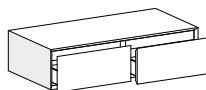

MODULARITÀ CODE

BASI SOSPESE - H 24,5 CM

L 35 - 50 - 70
85 - 95 - 105
120

BASI SOSPESE - H 36,8 CM

L 35 - 50 - 70
85 - 95 - 105
120

BASI SOSPESE - H 49 CM

L 35 - 50 - 70
85 - 95 - 105
120

BASI PORTALAVABO SOSPESE H 24,5 CM

L 70 - 85 - 95
105 - 120

BASI PORTALAVABO SOSPESE H 36,8 CM - H 49 CM

L 70 - 85 - 95
105 - 120

L 70 - 85 - 95
105 - 120

BASI PORTALAVABO - H 71,1 CM (USO CON ZOCCOLO/PIEDINI)

L 70 - 85

BASI PORTALAVABO - H 73,1 CM A TERRA

L 35 - 50

BASI FOLDING SOSPESE - H 24,5 CM

L 50 - 70 - 85
95 - 105 - 120

L 100 - 140

BASI FOLDING SOSPESE - H 36,8 CM

L 50 - 70 - 70
85 - 95 - 105
120

PENSILI H 73,4 CM

L 35

COLONNE H 82,5 CM

L 35 - 50

COLONNE H 95,5 CM

L 35 - 50

COLONNE H 113 CM

L 35 - 50

COLONNE H 131 CM

L 35