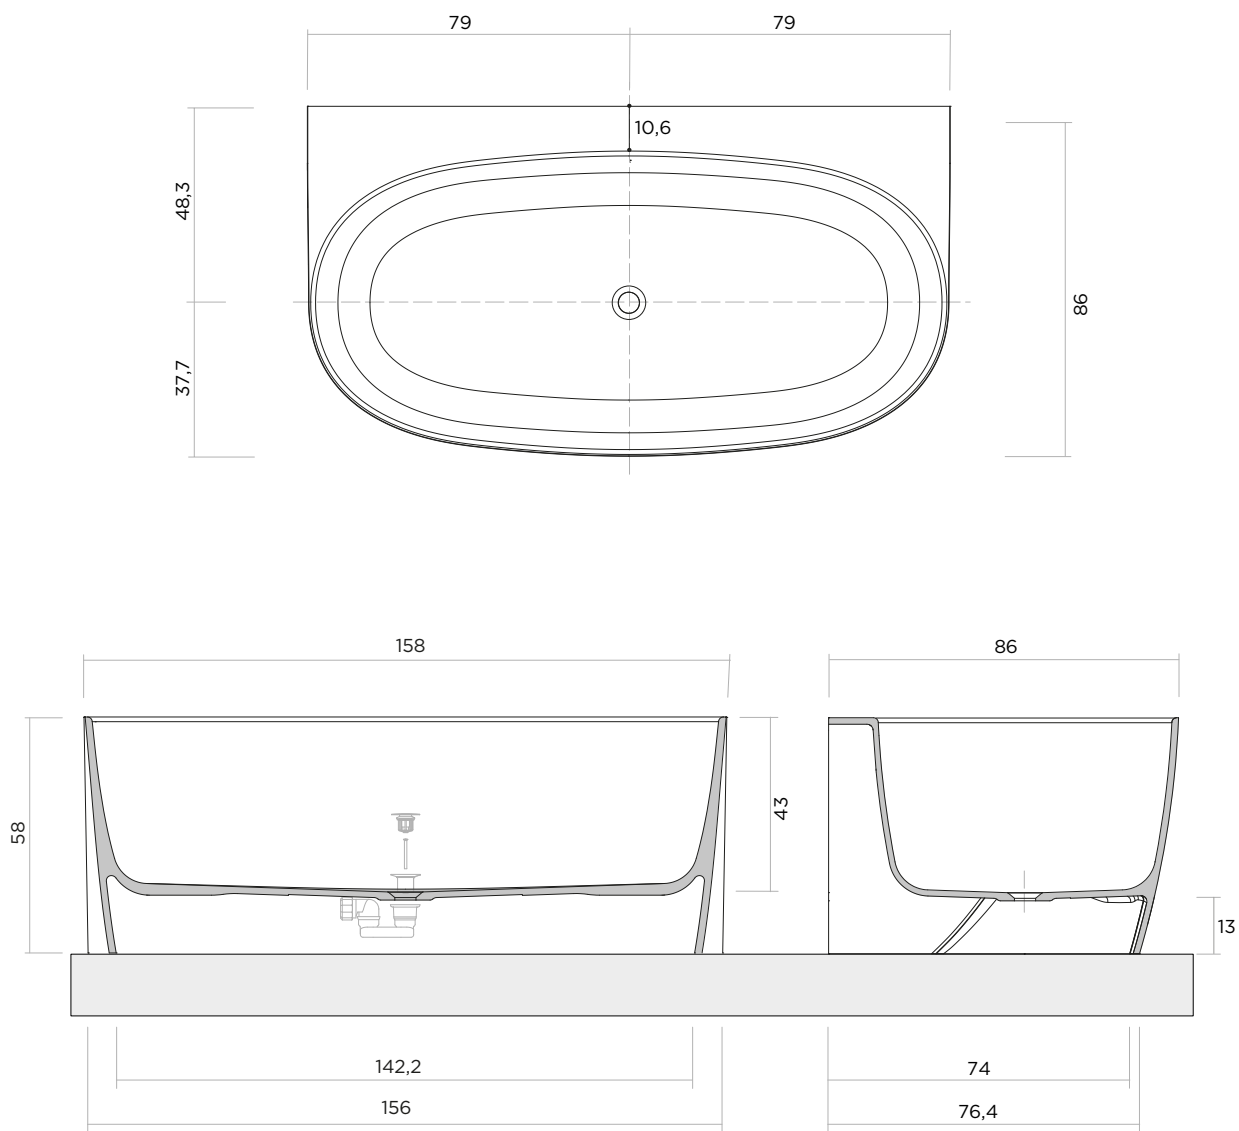

MARY

ART: A889 - MINERAL
COMPOSITE OPACO

PILETTA:

Stop & Go bianca

PESO NETTO: 121 kg

PESO LORDO: 130 kg

DIMENSIONE IMBALLO:

L 196 x H 85 x P 95 cm

CAPACITÀ: 345 lt

ITEM: A889 - MINERAL
COMPOSITE MATT

PLUG:

Stop & Go white

NET WEIGHT: 121 kg

GROSS WEIGHT: 130 kg

PACKAGING SIZES:

W 196 x H 85 x D 95 cm

CAPACITY: 345 lt

ARBI
BATHROOM

Arbi Arredobagno srl

Via L. Zanussi, 34/A - 33070 Brugnera (PN) - Italy

T. +39 0434 624822 - www.arbiarredobagno.it

info@arbirredobagno.it