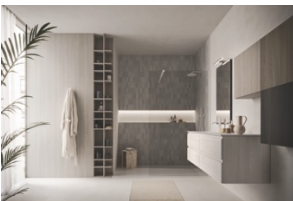

File: Arbi_Home Plus_14_1

Nella foto, composizione Home Plus #14 di Arbi Arredobagno costituita da: a destra, base in finitura melaminico Cristallo con maniglia J integrata, lavabo consolle Bent in tekno e portasalviette Band Bianco; specchiera Less, faretto Win e pensili con anta push pull in tre differenti finiture in melaminico Dolada, Corvara e Spent. A sinistra, mobile ad altezza parete con element a vista Half.

File: Arbi_Home Plus_14_2

Nella foto, composizione Home Plus #14 di Arbi Arredobagno costituita da base in finitura melaminico Cristallo con maniglia J integrata, lavabo consolle Bent in tekno e portasalviette Band Bianco; specchiera Less, faretto Win e pensili con anta push pull in tre differenti finiture in melaminico Dolada, Corvara e Spent.

File: Arbi_Home Plus_16_1

Nella foto, composizione Home Plus #16 di Arbi Arredobagno costituita da base in finitura melaminico Alleghe con vano a giorno in Laccato Cachi opaco, maniglia J integrata e lavabo integrato Plaza in mineralguss; specchiera Dave in abbinato a mobile pensile in melaminico Alleghe, maniglia J integrata e vano a giorno in Laccato Cachi opaco.

File: Arbi_Home Plus_17_1

Nella foto, composizione Home Plus #17 di Arbi Arredobagno costituita da: a sinistra, base in finitura melaminico Cortina con maniglia Origami Nero, piano top in Cdf Rust e lavabo Ciotolina in ceramica Bianco;

Arbi Arredobagno srl

Viale Lino Zanussi 34/A, 33070 Maron di Brugnera (PN) - Tel. +39 0434.624822 - www.arbiarredobagno.it