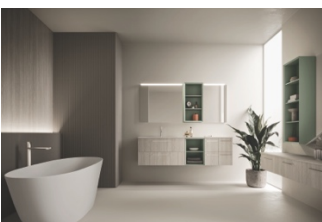

File: Arbi_Home Plus_04_1

Nella foto, composizione Home Plus #04 di Arbi Arredobagno costituita da: base in finitura melaminico Alleghe, lavabo consolle Oly in tekno e maniglia Handly; mensola Bianco opaco, specchiera Lord retroilluminata e portasalviette Band finitura inox. A sinistra, mobile pensile in finitura melaminico Alleghe abbinato ad anta push pull e mensola Bianco opaco.