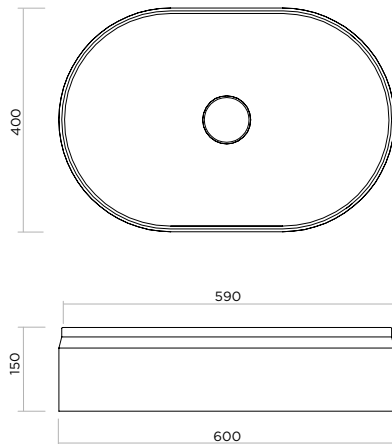

# BELT 60

DESIGN BY: MENEGHELLO & PAOLELLI

**ART:** A188 - TEKNO

**PILETTA:** Stop & Go tekno

**PESO NETTO:** 10,3 kg

**ITEM:** A188 - TEKNO

**PLUG:** Stop & Go tekno

**NET WEIGHT:** 10,3 kg

**Misure interno vasca:**  
L 57 x P 38 x H 13 cm

**ARBI**  
BATHROOM

**Arbi Arredobagno srl**

Via L. Zanussi, 34/A - 33070 Brugnera (PN) - Italy  
T. +39 0434 624822 - [www.arbiarredobagno.it](http://www.arbiarredobagno.it)  
[info@arbirredobagno.it](mailto:info@arbirredobagno.it)