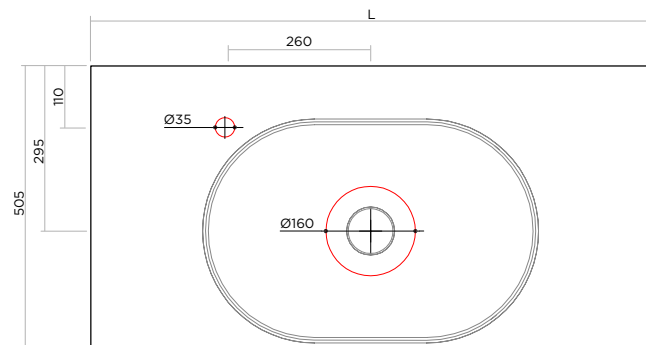

# BELT 60

DESIGN BY: MENEGHELLO & PAOLELLI

**ART:** A188 - TEKNO

**PILETTA:** Stop & Go tekno

**PESO NETTO:** 10,3 kg

**ITEM:** A188 - TEKNO

**PLUG:** Stop & Go tekno

**NET WEIGHT:** 10,3 kg

**Misure interno vasca:**  
L 57 x P 38 x H 13 cm

**ARBI**  
BATHROOM

**Arbi Arredobagno srl**

Via L. Zanussi, 34/A - 33070 Brugnera (PN) - Italy  
T. +39 0434 624822 - [www.arbiarredobagno.it](http://www.arbiarredobagno.it)  
[info@arbirredobagno.it](mailto:info@arbirredobagno.it)