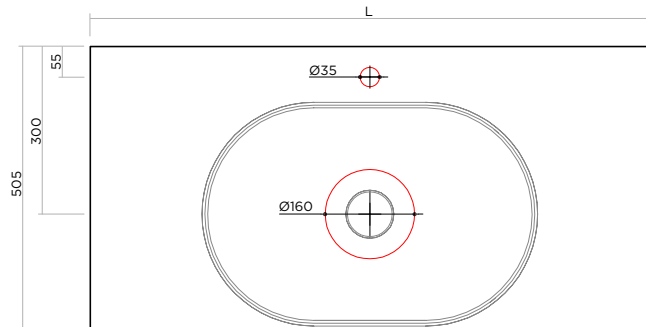

# BELT 60

DESIGN BY: MENEGHELLO & PAOLELLI

**ART:** A188 - TEKNO

**PILETTA:** Stop & Go tekno

**PESO NETTO:** 10,3 kg

**ITEM:** A188 - TEKNO

**PLUG:** Stop & Go tekno

**NET WEIGHT:** 10,3 kg

**Misure interno vasca:**  
L 57 x P 38 x H 13 cm

**ARBI**  
BATHROOM

**Arbi Arredobagno srl**

Via L. Zanussi, 34/A - 33070 Brugnera (PN) - Italy  
T. +39 0434 624822 - [www.arbiarredobagno.it](http://www.arbiarredobagno.it)  
[info@arbirredobagno.it](mailto:info@arbirredobagno.it)