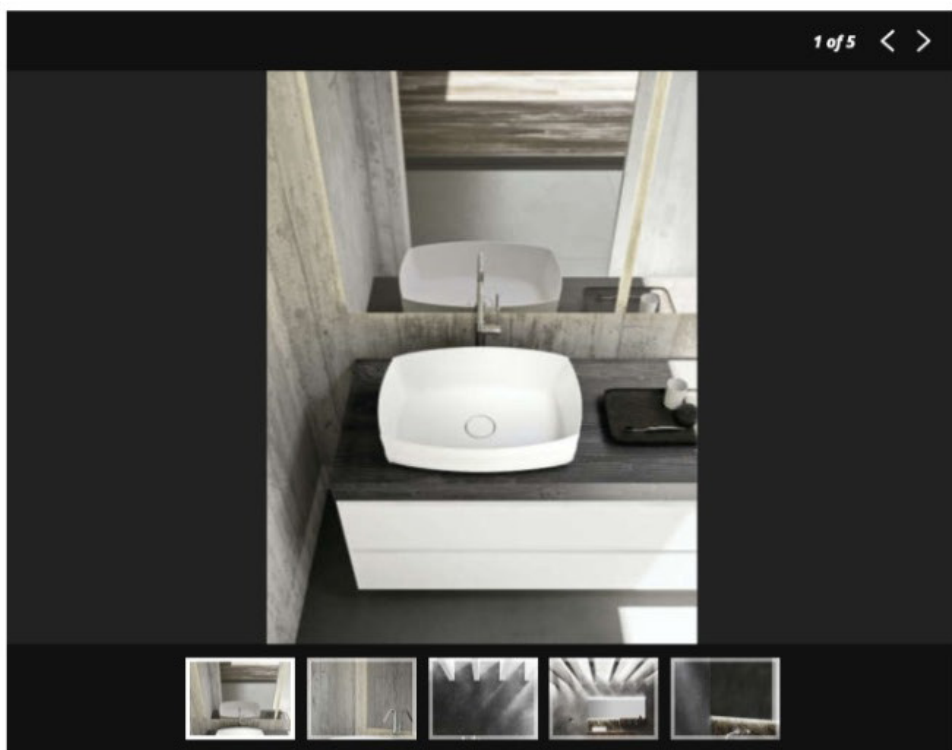

area

Home > Area Interior > Lavabi d'autore made in Italy

Area Interior

Lavabi d'autore made in Italy

redazione area - 16 Marzo 2022

Nella progettazione di un ambiente bagno contemporaneo, la scelta del lavabo è particolarmente importante per coniugare design e praticità, valorizzando al massimo l'eleganza delle composizioni. Diverse e numerose sono le varianti inserite all'interno dell'ampio catalogo di **Arbi Arredobagno**, che interpreta al meglio gli stili di vita e i trend attuali: lavabi da appoggio, da incasso, sartoriali, consolle e piani top con lavabo integrato soddisfano differenti esigenze estetico-funzionali. In particolare, il lavabo da appoggio si rivela importante elemento ornamentale capace di dare risalto e leggerezza a tutta la composizione d'arredo; tra le proposte di Arbi Arredobagno stile e praticità si sposano in accostamenti originali e di carattere con lavabi dalle forme tonde, svasate o squadrate realizzati in ceramica, Tekno bianco o colorato, Fenix, gres, Laminam o mineralguss.