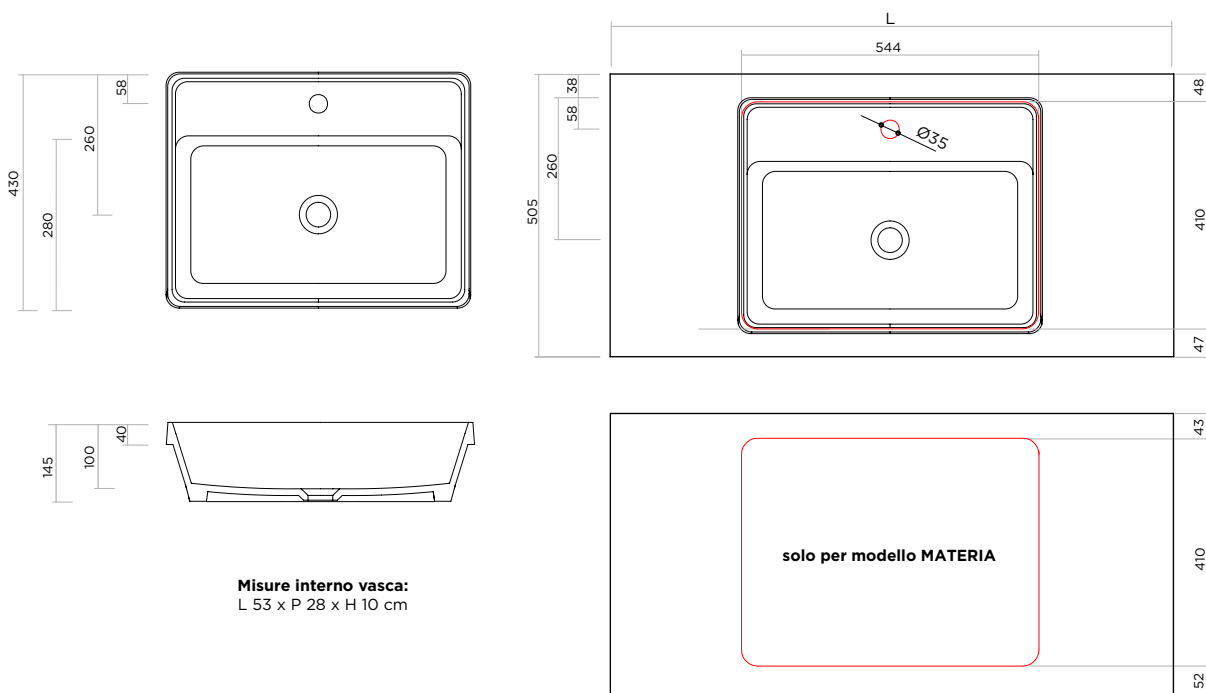

# DORIAN

**ART:** A795 - CERAMICA

**PILETTA:** non inclusa

**PESO NETTO:** 13 kg

**ITEM:** A795 - CERAMIC

**PLUG:** not included

**NET WEIGHT:** 13 kg

**Misure interno vasca:**  
L 53 x P 28 x H 10 cm