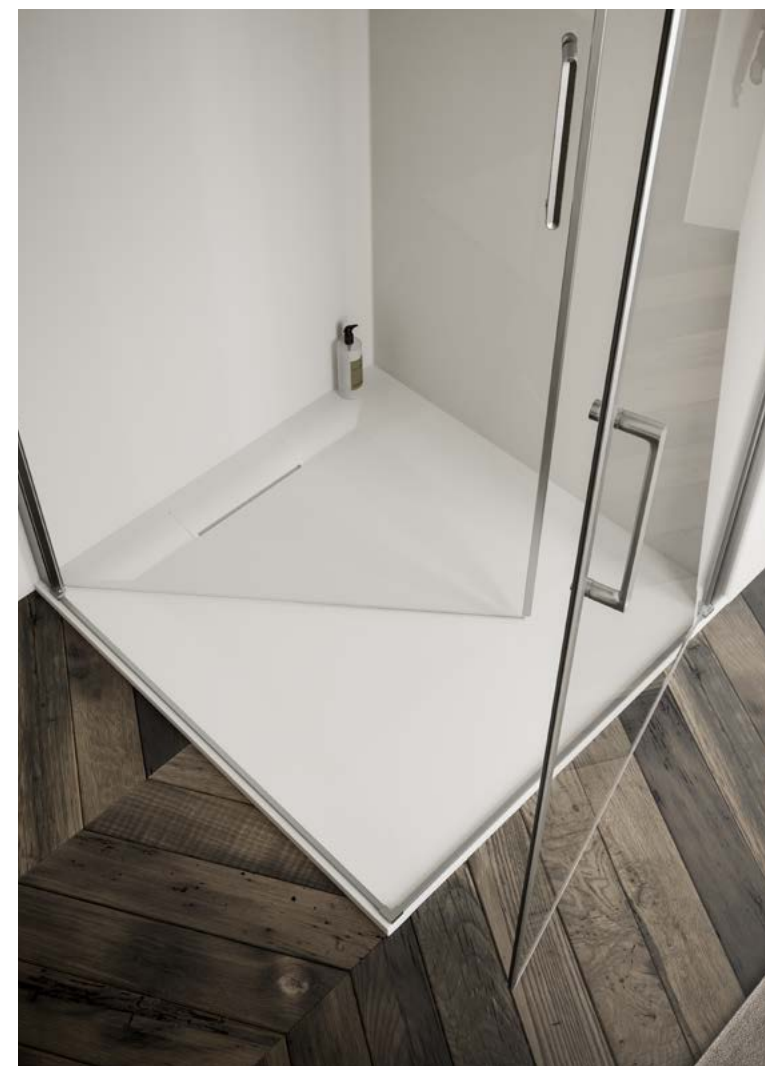

**Traversa  
e raccordo**  
dal design  
minimale

**Soft-close  
di serie:**  
per rendere più  
confortevoli l'apertura  
e la chiusura del box

**Il profilo  
inferiore**  
assicura  
una completa  
tenuta all'acqua

**BEST**  
> 6 mm

**Anta battente  
in nicchia**  
nero + vetro trasparente

**Camma di sollevamento:**  
per un apertura fluida anche con piatti a filo pavimento

**BEST**  
> 6 mm

**Doppia anta battente  
ad angolo**  
brill + vetro trasparente

**Apertura a 180°**  
per una totale  
accessibilità

**ICON**  
> 8 mm

**Porta scorrevole ad angolo  
+ fisso laterale**  
nero + vetro grigio europa

**Sgancio rapido  
dell'anta**  
per agevolare  
la pulizia

**ICON**  
> 8 mm

**Anta battente ad angolo  
con fisso laterale**  
rodio + vetro grigio europa

**Facilità di pulizia**  
grazie alla cerniera  
a filo vetro interno del box

**Braccetto accorciabile  
in opera**  
dal design  
minimale