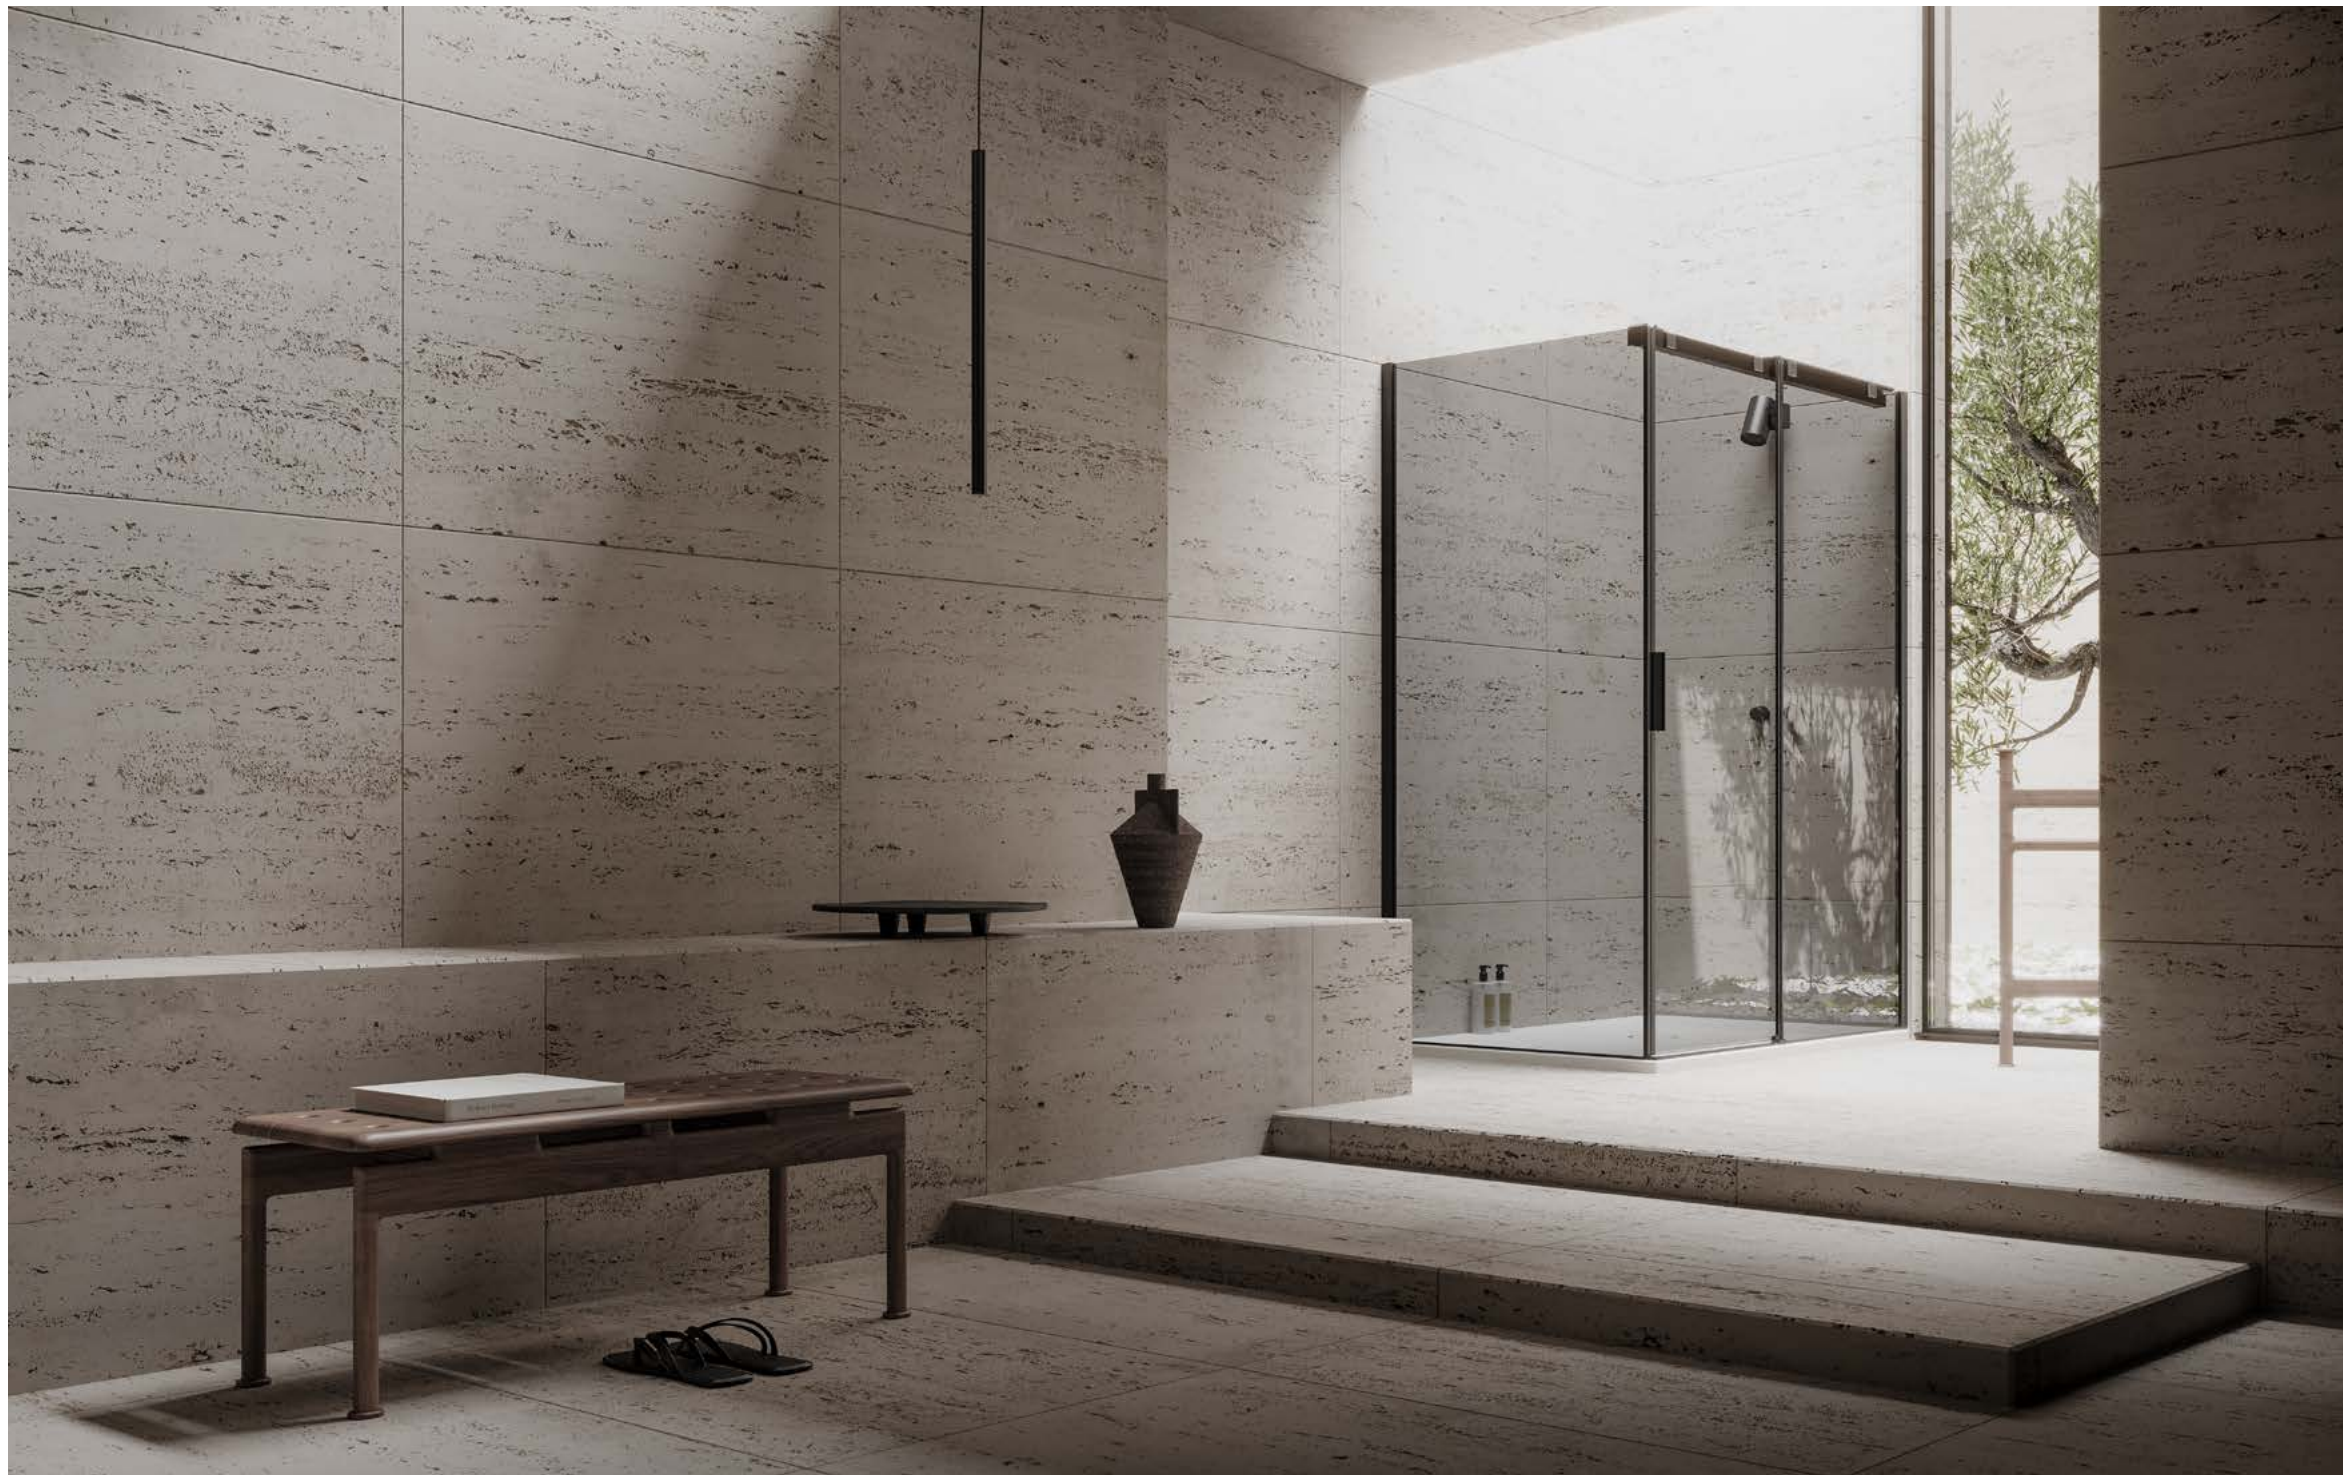

**BEST**  
> 6 mm

**Anta battente  
in nicchia**  
nero + vetro trasparente

**Camma di sollevamento:**  
per un apertura fluida anche con piatti a filo pavimento

**BEST**  
> 6 mm

**Doppia anta battente  
ad angolo**  
brill + vetro trasparente

**Apertura a 180°**  
per una totale  
accessibilità

**ICON**  
> 8 mm

**Porta scorrevole ad angolo  
+ fisso laterale**  
nero + vetro grigio europa

**Sgancio rapido  
dell'anta**  
per agevolare  
la pulizia