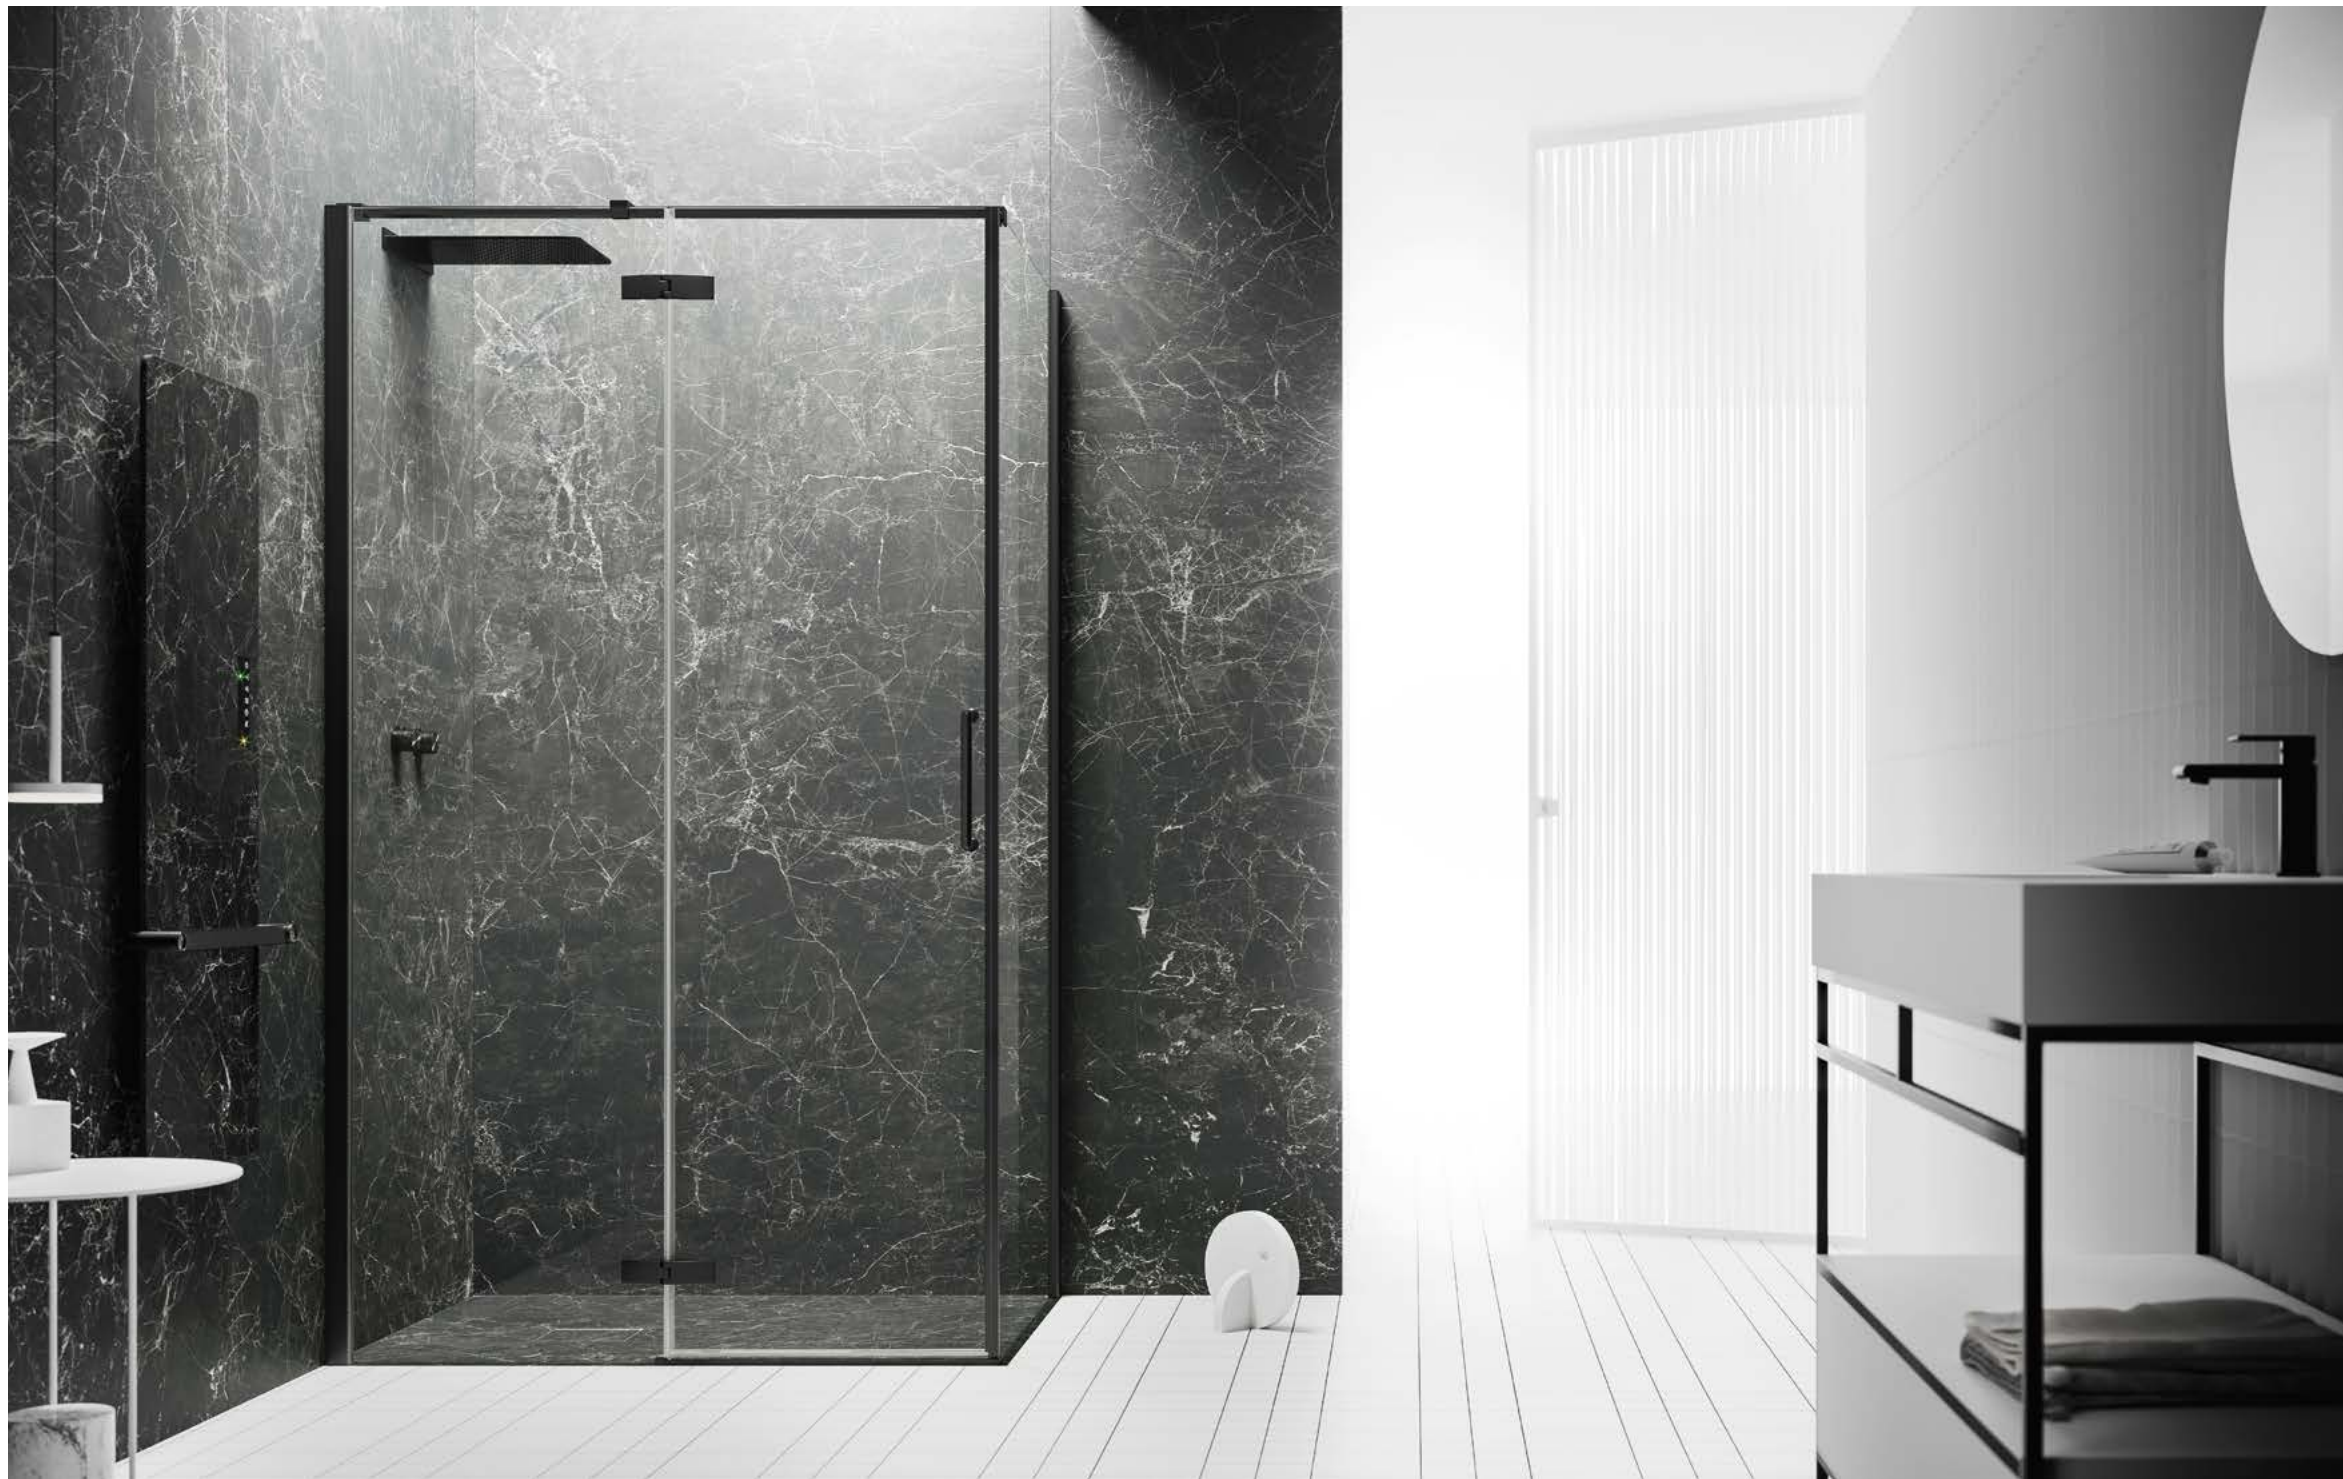

FIRMA
> 6 mm

**Anta battente ad angolo
con fisso laterale**
nero + vetro trasparente