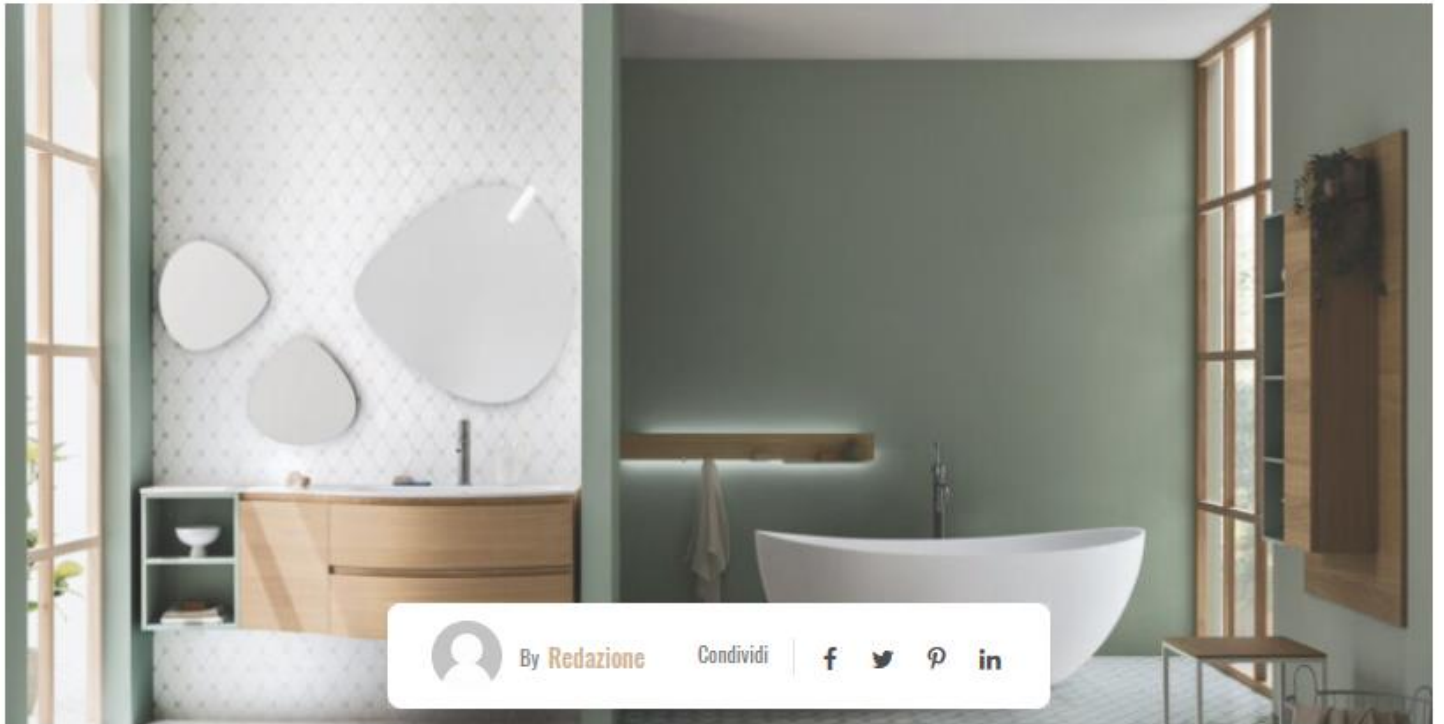

## Fusion by Arbi Arredobagno: linee curve per ambienti ricchi di stile

🕒 18 ore ago 👁 27 Visualizzazioni 🗨 0

FUSION by Arbi Arredobagno: composizioni dalle linee curve per ambienti funzionali e ricchi di stile.

**Durante la fase di progettazione** la gestione dello spazio e delle necessità pratiche diventano **variabili fondamentali che non devono far trascurare l'aspetto estetico.**

Il **programma Fusion di Arbi Arredobagno propone soluzioni funzionali e all'avanguardia**, in grado di integrarsi alla perfezione in qualsiasi ambiente. Le **linee curve delle basi**, che rappresentano il **segno caratteristico** di Fusion, si affiancano alla rigida geometria delle colonne e dei vani a giorno, creando composizioni dai volumi delicati, in grado di interpretare diversi stili e personalità grazie all'ampia varietà di tonalità ed essenze disponibili.