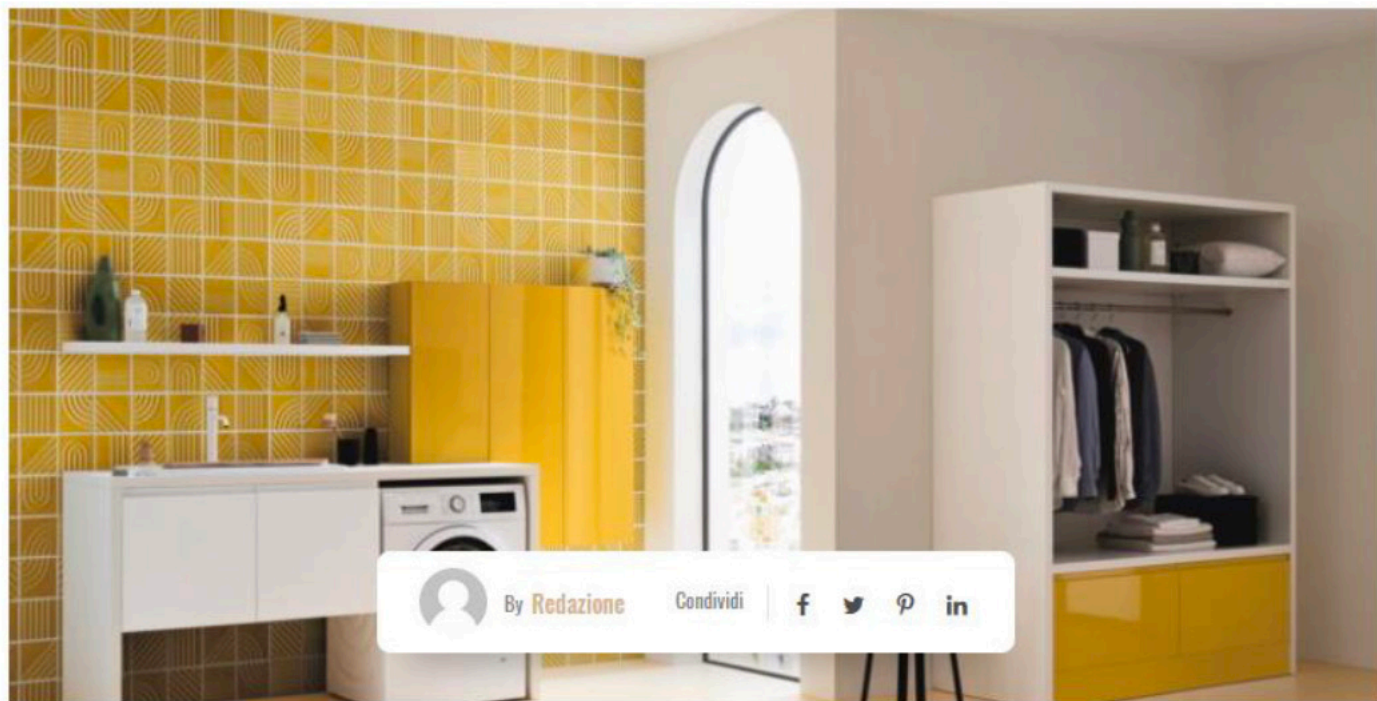

Con Arbi Arredobagno estetica e funzionalità per l'ambiente lavanderia

🕒 18 ore ago 👁️ 23 Visualizzazioni 🗨️ 0

By Redazione

Condividi

ARBI ARREDOBAGNO: estetica e funzionalità nel programma Bolle dedicato all'ambiente lavanderia.

Nelle abitazioni contemporanee c'è sempre più l'esigenza di organizzare ambienti dedicati alla **lavanderia**, con soluzioni pratiche, funzionali e di design.

Bolle è il progetto di Arbi Arredobagno che offre la possibilità di creare **un ambiente lavanderia** all'insegna dell'ottimizzazione di spazi e funzioni. Un programma dall'estetica pulita ed essenziale, in cui armonia stilistica, innovazione e massima funzionalità contribuiscono a ridefinire completamente lo spazio dedicato alla cura del bucato; diverse le alternative proposte, curate in ogni minimo dettaglio e in grado di risolvere **qualsiasi esigenza di spazio e di stile, al fine di creare la perfetta zona laundry.**

Delicata armonia per la **composizione Bolle 03 di Arbi Arredobagno** realizzata in finitura Abete Cairo e composta dal mobile sospeso affiancato alla base portalavatrice; in abbinamento il piano top con lavabo integrato Ari in mineralguss. Completano la proposta due diverse tipologie di pensili – con fronte specchio e con ante in Abete Cairo – e a sinistra portasalviette Snoopy.

Decoro effervescente per la **composizione Bolle J 05 di Arbi Arredobagn** composta da base portalavabo Bolle J in laccato bianco opaco con presa maniglia integrata, caratterizzata da gambe e piano top in laminato Chiffon con lavabo Maxi 70 in ceramica. La maniglia integrata nell'anta, oltre ad assicurare una presa sicura e confortevole, enfatizza l'aspetto moderno e contemporaneo della proposta di arredo, dalle linee estremamente pulite ed essenziali.