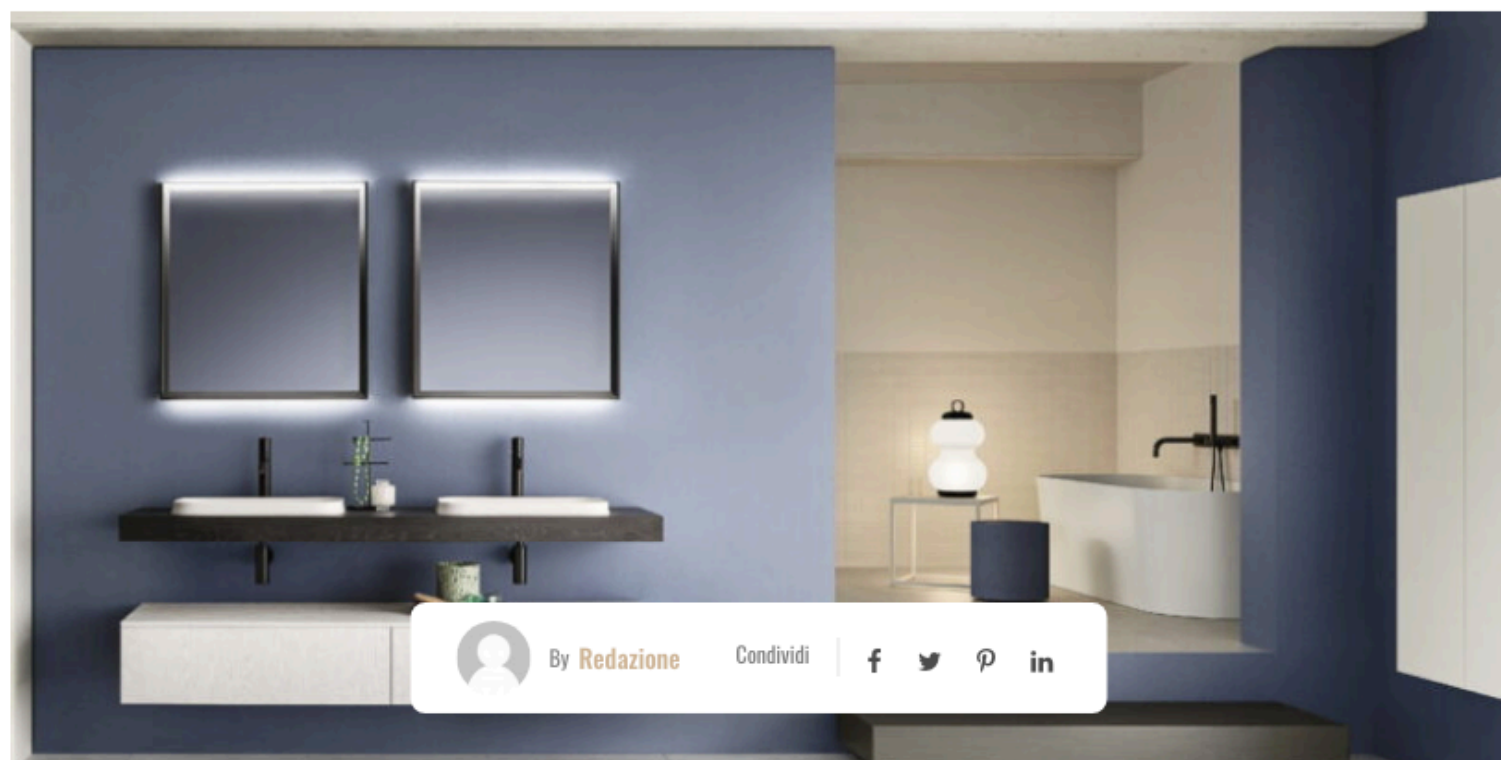

BAGNI

Le composizioni con doppio lavabo di Arbi Arredobagno

🕒 3 ore ago 👁 15 Visualizzazioni 💬 0

By Redazione

Condividi

Disporre di un *doppio lavabo* che renda più funzionale la condivisione degli spazi è una tendenza molto diffusa e apprezzata nell'interior design contemporaneo. Per una famiglia può rappresentare, infatti, un'ottima soluzione per ottimizzare i tempi, se in casa è presente un unico bagno.

Arbi Arredobagno offre diverse alternative in grado di soddisfare gusti ed esigenze diverse: composizioni con **mobili gemelli**, indipendenti, ciascuno con il proprio lavabo e il proprio specchio, oppure soluzioni con **mobile unico comprendente entrambi i lavabi**, opzione più compatta che consente di risparmiare un po' di spazio.

Qui di seguito, una selezione di composizioni Arbi Arredobagno perfette per dar vita ad ambienti dal design unico e ricercato.

Mobili gemelli e indipendenti

Nella composizione **Teso 09** il piano top in Hpl Club con i lavabi Milù 60 in tekno Deimos Bianco opaco è abbinato al mobile in finitura laccato bianco opaco; specchio contenitore Nebula.

Piano folding in Hpl Club con lavabi Belt incassati in tekno Deimos per la composizione **Inka 13** abbinato alle basi in finitura Rovere Hockey e allo specchio Zoe.

Mobile unico

Piano top in Fenix Rosso Casale con doppio lavabo integrato Kuki per la composizione **Code Mono 04** abbinato alla struttura monoblocco in alluminio Nero con base folding e specchio Hide. Oppure, nella composizione **Inka 17** il lavabo consolle Letter 141 con doppia vasca in mineralguss è abbinato alla base portalavabo in finitura Rovere Cricket; specchio Hide.