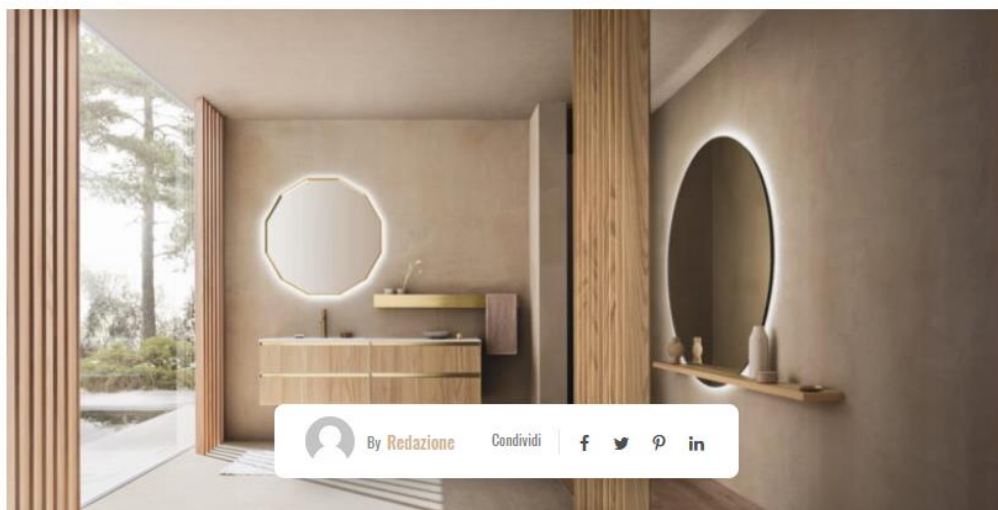

BAGNI

Absolute #33 di Arbi Arredobagno: atmosfera elegante e sofisticata

🕒 17 ore ago 👁 23 Visualizzazioni 🗨 0

By Redazione

Condividi

Nuova composizione Absolute #33 di Arbi Arredobagno per un'atmosfera elegante e sofisticata.

Absolute è la collezione di Arbi Arredobagno progettata con la massima attenzione al dettaglio e destinata ad essere inserita all'interno di progetti di interior design e del settore contract con un ampio raggio d'azione.

Confermando il proprio ruolo di assoluto rilievo nella tradizione manifatturiera, Arbi Arredobagno ha affiancato all'artigianalità made in Italy la più sofisticata ricerca tecnologica, continuando ad investire in soluzioni all'avanguardia per garantire i più alti standard produttivi.

Vero capolavoro del design italiano, sinonimo di stile e innovazione, **la linea Absolute si contraddistingue per l'anta con telaio in alluminio**, segno caratterizzante di un progetto trasversale per sua natura e ispirazione.

Grazie alle molteplici possibilità di combinazioni, all'ampia gamma di finiture disponibili e alla varietà di scelta per quanto concerne i piani top è possibile customizzare il prodotto al fine di realizzare progetti personalizzati e originali in linea con ogni stile e situazione architettonica.