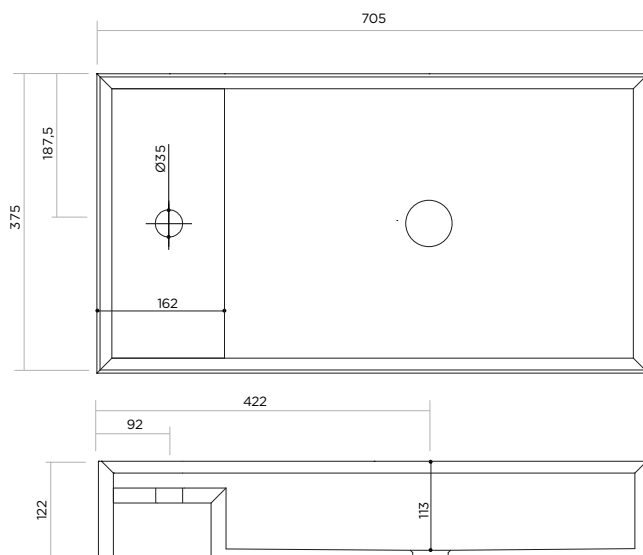

MANTRA MINI

ART: A946 - CORIAN, LAMINAM, GRES

PILETTA: non inclusa

PESO NETTO:

CORIAN: 14 kg

LAMINAM/GRES: 17 kg

ITEM: A946 - CORIAN, LAMINAM, GRES

PLUG: not included

NET WEIGHT:

CORIAN: 14 kg

LAMINAM/GRES: 17 kg

CORIAN

LAMINAM GRES

ARBI
BATHROOM

Arbi Arredobagno srl

Via L. Zanussi, 34/A - 33070 Brugnera (PN) - Italy