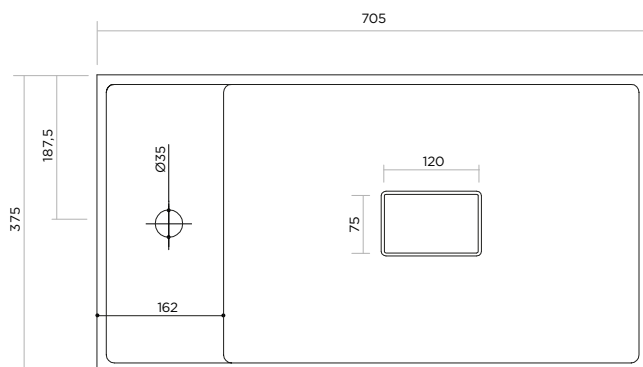

MANTRA MINI

ART: A946 - CORIAN, LAMINAM, GRES

PILETTA: non inclusa

PESO NETTO:

CORIAN: 14 kg

LAMINAM/GRES: 17 kg

ITEM: A946 - CORIAN, LAMINAM, GRES

PLUG: not included

NET WEIGHT:

CORIAN: 14 kg

LAMINAM/GRES: 17 kg

CORIAN

LAMINAM GRES

ARBI
BATHROOM

Arbi Arredobagno srl

Via L. Zanussi, 34/A - 33070 Brugnera (PN) - Italy