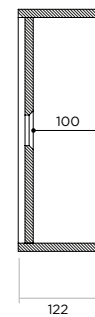

ARBI
BATHROOM

Arbi Arredobagno srl

Via L. Zanussi, 34/A - 33070 Brugnera (PN) - Italy
T. +39 0434 624822 - www.arbiarredobagno.it
info@arbirredobagno.it