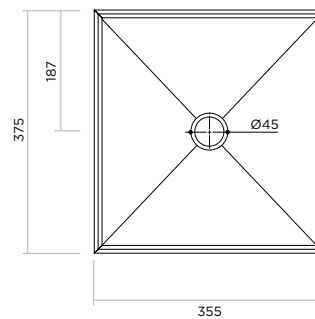

**LAMINAM
GRES**

ARBI
BATHROOM

Arbi Arredobagno srl

Via L. Zanussi, 34/A - 33070 Brugnera (PN) - Italy
T. +39 0434 624822 - www.arbiarredobagno.it
info@arbirredobagno.it