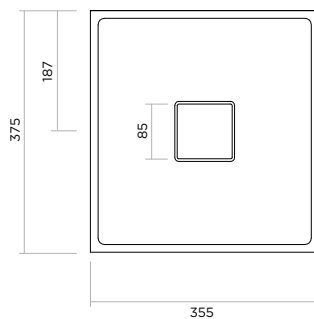

KARMA L 35

CON FORO RUBINETTO
ART: A195 - LAMINAM, GRES, CORIAN

PILETTA: non inclusa
PESO NETTO:
 LAMINAM/GRES: 7,8 kg
 CORIAN: 6,5 kg

WITH TAP HOLE
ITEM: A195 - LAMINAM, GRES, CORIAN

PLUG: not included
NET WEIGHT:
 LAMINAM/GRES: 7,8 kg
 CORIAN: 6,5 kg

CORIAN

**LAMINAM
GRES**

SENZA FORO RUBINETTO
ART: A194 - LAMINAM, GRES, CORIAN

PILETTA: non inclusa
PESO NETTO:
 LAMINAM/GRES: 6,8 kg
 CORIAN: 6 kg

WITHOUT TAP HOLE
ITEM: A194 - LAMINAM, GRES, CORIAN

PLUG: not included
NET WEIGHT:
 LAMINAM/GRES: 6,8 kg
 CORIAN: 6 kg