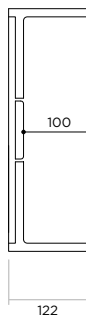

**LAMINAM
GRES**