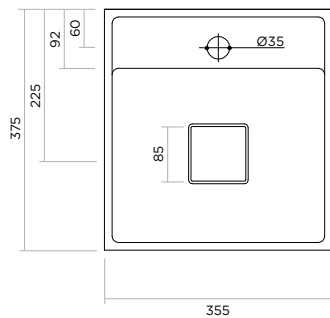

KARMA L 35

CON FORO RUBINETTO
ART: A195 - LAMINAM, GRES, CORIAN

PILETTA: non inclusa
PESO NETTO:
 LAMINAM/GRES: 7,8 kg
 CORIAN: 6,5 kg

WITH TAP HOLE
ITEM: A195 - LAMINAM, GRES, CORIAN

PLUG: not included
NET WEIGHT:
 LAMINAM/GRES: 7,8 kg
 CORIAN: 6,5 kg

CORIAN

**LAMINAM
GRES**

SENZA FORO RUBINETTO
ART: A194 - LAMINAM, GRES, CORIAN

PILETTA: non inclusa
PESO NETTO:
 LAMINAM/GRES: 6,8 kg
 CORIAN: 6 kg

WITHOUT TAP HOLE
ITEM: A194 - LAMINAM, GRES, CORIAN

PLUG: not included
NET WEIGHT:
 LAMINAM/GRES: 6,8 kg
 CORIAN: 6 kg