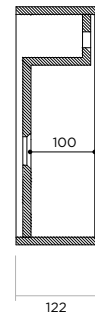

KARMA L 35

CON FORO RUBINETTO
ART: A195 - LAMINAM, GRES, CORIAN

PILETTA: non inclusa
PESO NETTO:
 LAMINAM/GRES: 7,8 kg
 CORIAN: 6,5 kg

WITH TAP HOLE
ITEM: A195 - LAMINAM, GRES, CORIAN

PLUG: not included
NET WEIGHT:
 LAMINAM/GRES: 7,8 kg
 CORIAN: 6,5 kg

CORIAN

**LAMINAM
GRES**

SENZA FORO RUBINETTO
ART: A194 - LAMINAM, GRES, CORIAN

PILETTA: non inclusa
PESO NETTO:
 LAMINAM/GRES: 6,8 kg
 CORIAN: 6 kg

WITHOUT TAP HOLE
ITEM: A194 - LAMINAM, GRES, CORIAN

PLUG: not included
NET WEIGHT:
 LAMINAM/GRES: 6,8 kg
 CORIAN: 6 kg