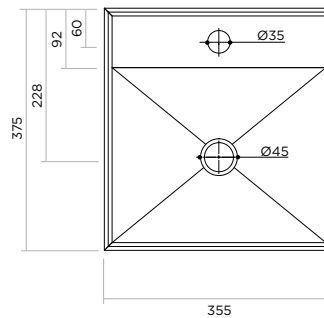

KARMA L 35

CON FORO RUBINETTO
ART: A195 - LAMINAM, GRES, CORIAN

PILETTA: non inclusa
PESO NETTO:
 LAMINAM/GRES: 7,8 kg
 CORIAN: 6,5 kg

WITH TAP HOLE
ITEM: A195 - LAMINAM, GRES, CORIAN

PLUG: not included
NET WEIGHT:
 LAMINAM/GRES: 7,8 kg
 CORIAN: 6,5 kg

CORIAN

**LAMINAM
GRES**

SENZA FORO RUBINETTO
ART: A194 - LAMINAM, GRES, CORIAN

PILETTA: non inclusa
PESO NETTO:
 LAMINAM/GRES: 6,8 kg
 CORIAN: 6 kg

WITHOUT TAP HOLE
ITEM: A194 - LAMINAM, GRES, CORIAN

PLUG: not included
NET WEIGHT:
 LAMINAM/GRES: 6,8 kg
 CORIAN: 6 kg