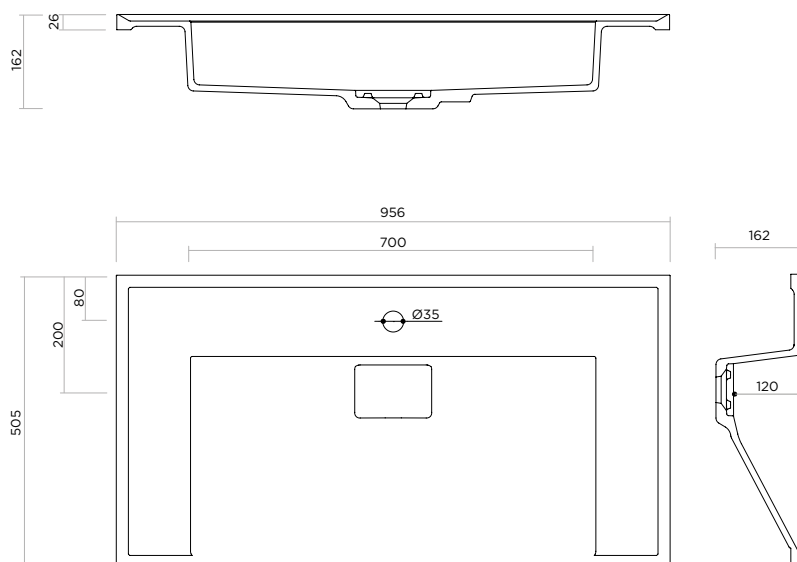

**Misure interno vasca:**  
L 50 x P 34 x H 12 cm

**ARBI**  
BATHROOM

**Arbi Arredobagno srl**

Via L. Zanussi, 34/A - 33070 Brugnera (PN) - Italy  
T. +39 0434 624822 - [www.arbiarredobagno.it](http://www.arbiarredobagno.it)  
[info@arbirredobagno.it](mailto:info@arbirredobagno.it)

**Misure interno vasca:**  
L 70 x P 34 x H 12 cm

**ARBI**  
BATHROOM

**Arbi Arredobagno srl**

Via L. Zanussi, 34/A - 33070 Brugnera (PN) - Italy  
T. +39 0434 624822 - [www.arbiarredobagno.it](http://www.arbiarredobagno.it)  
[info@arbirredobagno.it](mailto:info@arbirredobagno.it)