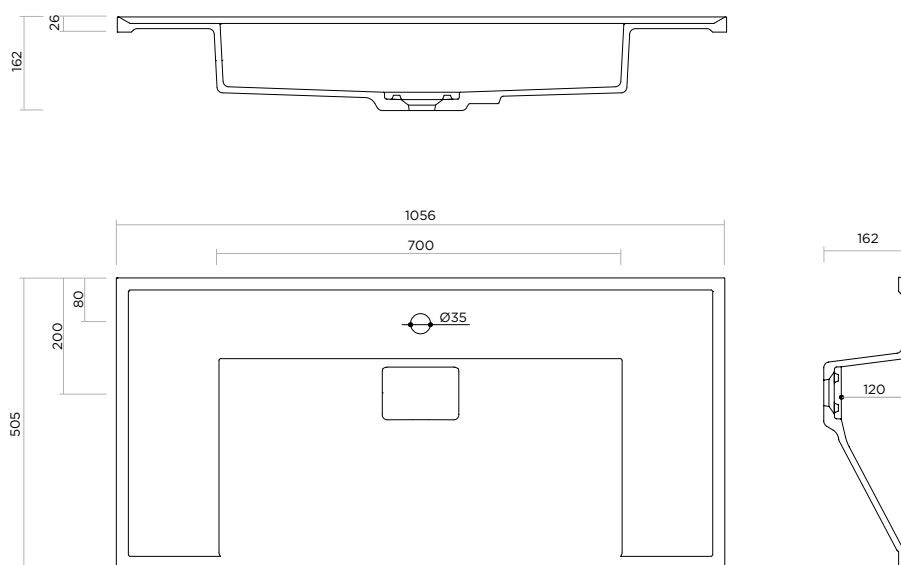

**Misure interno vasca:**  
L 50 x P 34 x H 12 cm

**ARBI**  
BATHROOM

**Arbi Arredobagno srl**

Via L. Zanussi, 34/A - 33070 Brugnera (PN) - Italy  
T. +39 0434 624822 - [www.arbiarredobagno.it](http://www.arbiarredobagno.it)  
[info@arbirredobagno.it](mailto:info@arbirredobagno.it)

**Misure interno vasca:**  
L 70 x P 34 x H 12 cm

**ARBI**  
BATHROOM

**Arbi Arredobagno srl**

Via L. Zanussi, 34/A - 33070 Brugnera (PN) - Italy  
T. +39 0434 624822 - [www.arbiarredobagno.it](http://www.arbiarredobagno.it)  
[info@arbirredobagno.it](mailto:info@arbirredobagno.it)