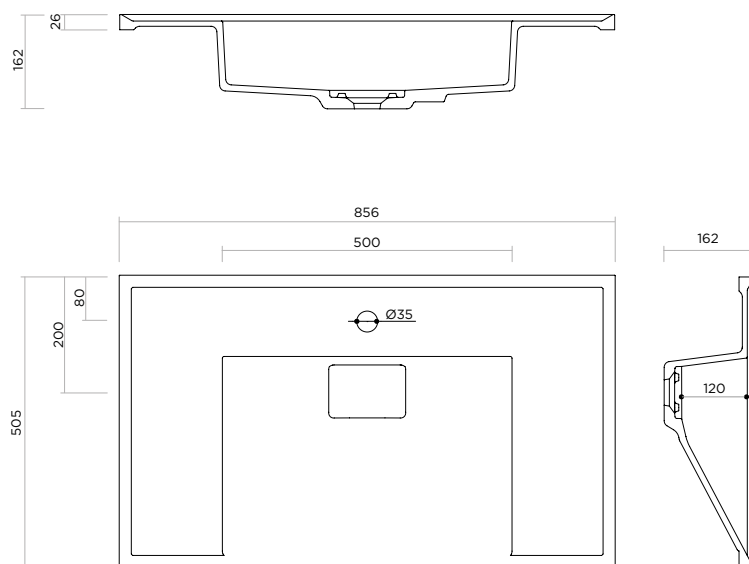

**Misure interno vasca:**  
L 50 x P 34 x H 12 cm

**ARBI**  
BATHROOM

**Arbi Arredobagno srl**

Via L. Zanussi, 34/A - 33070 Brugnera (PN) - Italy  
T. +39 0434 624822 - [www.arbiarredobagno.it](http://www.arbiarredobagno.it)  
[info@arbirredobagno.it](mailto:info@arbirredobagno.it)

**Misure interno vasca:**  
L 70 x P 34 x H 12 cm

**ARBI**  
BATHROOM

**Arbi Arredobagno srl**

Via L. Zanussi, 34/A - 33070 Brugnera (PN) - Italy  
T. +39 0434 624822 - [www.arbiarredobagno.it](http://www.arbiarredobagno.it)  
[info@arbirredobagno.it](mailto:info@arbirredobagno.it)