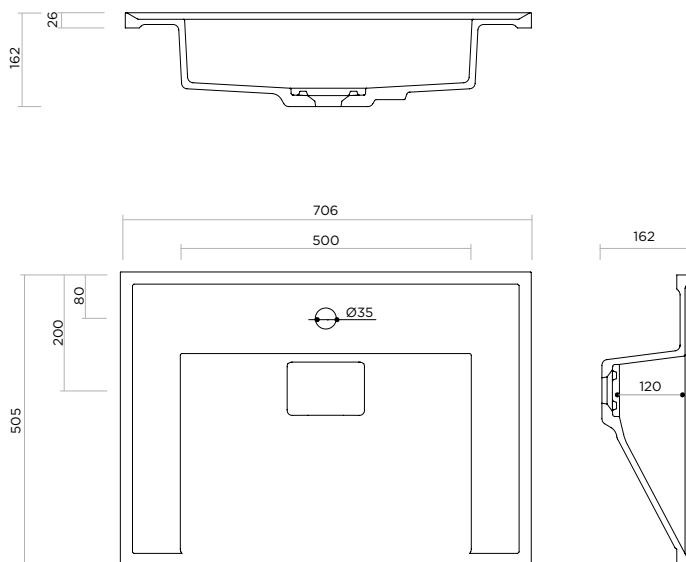

**Misure interno vasca:**  
L 50 x P 34 x H 12 cm

**ARBI**  
BATHROOM

**Arbi Arredobagno srl**

Via L. Zanussi, 34/A - 33070 Brugnera (PN) - Italy  
T. +39 0434 624822 - [www.arbiarredobagno.it](http://www.arbiarredobagno.it)  
[info@arbirredobagno.it](mailto:info@arbirredobagno.it)

**Misure interno vasca:**  
L 70 x P 34 x H 12 cm

**ARBI**  
BATHROOM

**Arbi Arredobagno srl**

Via L. Zanussi, 34/A - 33070 Brugnera (PN) - Italy  
T. +39 0434 624822 - [www.arbiarredobagno.it](http://www.arbiarredobagno.it)  
[info@arbirredobagno.it](mailto:info@arbirredobagno.it)