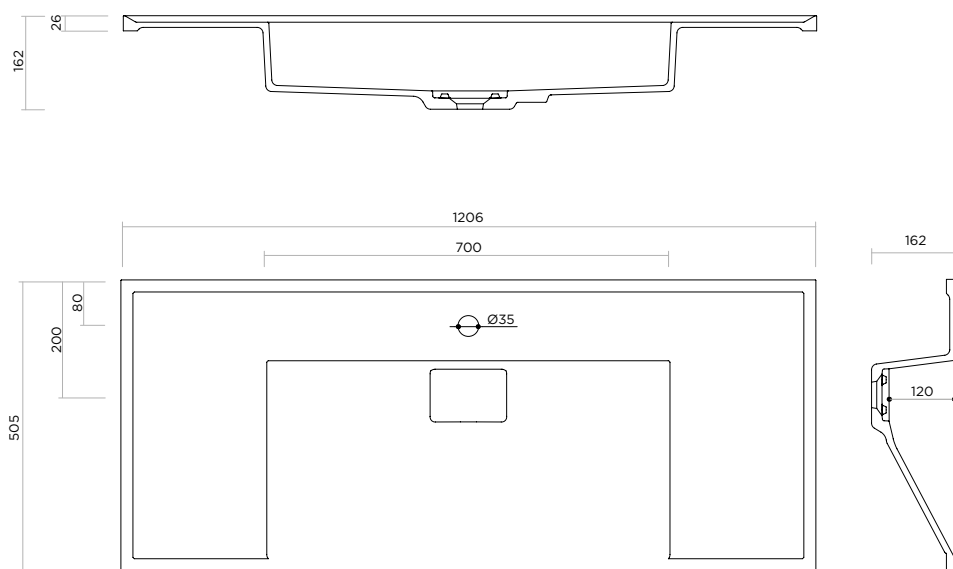

**Misure interno vasca:**  
L 70 x P 34 x H 12 cm

**ARBI**  
BATHROOM

**Arbi Arredobagno srl**

Via L. Zanussi, 34/A - 33070 Brugnera (PN) - Italy  
T. +39 0434 624822 - [www.arbiarredobagno.it](http://www.arbiarredobagno.it)  
[info@arbirredobagno.it](mailto:info@arbirredobagno.it)

# YPSILON 121

**ART:** A768 - MINERALGUSS  
**ART:** A769 - TEKNO

**PILETTA:** non inclusa  
**PESO NETTO:** 17,6 kg

**ITEM:** A768 - MINERALGUSS  
**ITEM:** A769 - TEKNO

**PLUG:** not included  
**NET WEIGHT:** 17,6 kg