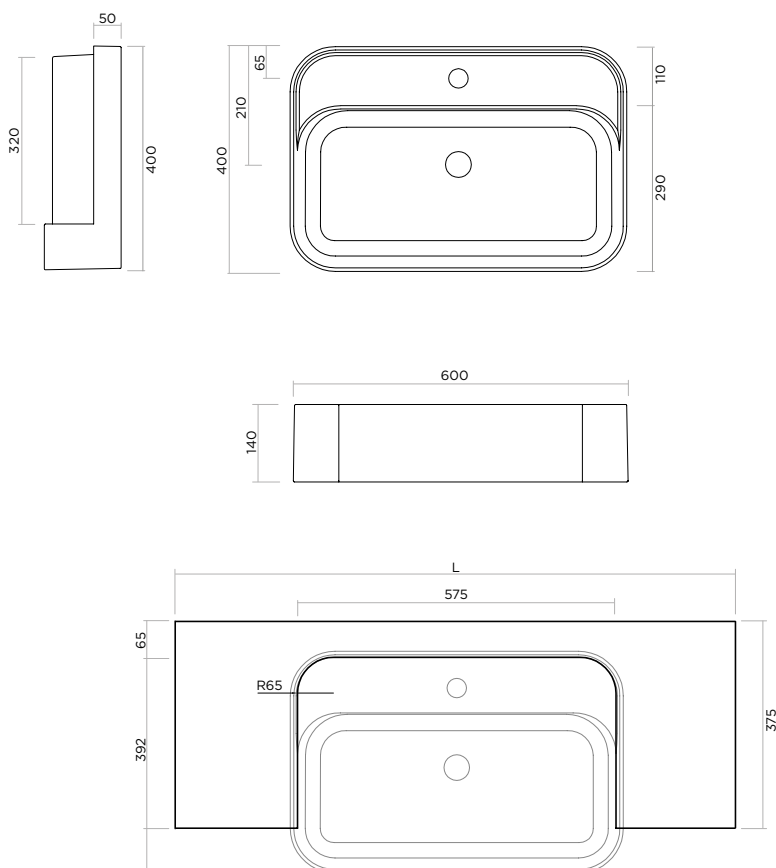

PRETTY 60

ART: A041 - CERAMICA

PILETTA: -

PESO NETTO: 11 kg

ITEM: A041 - CERAMIC

PLUG: -

NET WEIGHT: 11 kg

Misure interno vasca:
L 58 x P 27,5 x H 8 cm