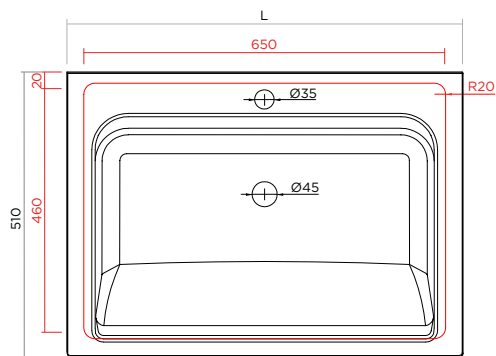

BOLLE 8

CON FORO RUBINETTO
ART: A108 - CERAMICA
(tavoletta non inclusa)

PESO NETTO: 26 kg

SENZA FORO RUBINETTO
ART: A178 - CERAMICA
(tavoletta non inclusa)

PESO NETTO: 26 kg

WITH TAP HOLE
ITEM: A108 - CERAMIC
(board not included)

NET WEIGHT: 26 kg

WITHOUT TAP HOLE
ITEM: A178 - CERAMIC
(board not included)

NET WEIGHT: 26 kg

Misure interno vasca:
L 52 x P 41 x H 21 cm

ARBI
BATHROOM

Arbi Arredobagno srl

Via L. Zanussi, 34/A - 33070 Brugnera (PN) - Italy
T. +39 0434 624822 - www.arbiarredobagno.it
info@arbirredobagno.it

BOLLE 9

CON FORO RUBINETTO
ART: A107 - CERAMICA
(tavoletta non inclusa)

PESO NETTO: 29,2 kg

WITH TAP HOLE
ITEM: A107 - CERAMIC
(board not included)

NET WEIGHT: 29,2 kg

SENZA FORO RUBINETTO
ART: A177 - CERAMICA
(tavoletta non inclusa)

PESO NETTO: 29,2 kg

WITHOUT TAP HOLE
ITEM: A177 - CERAMIC
(board not included)

NET WEIGHT: 29,2 kg

Misure interno vasca:
L 62 x P 41 x H 21 cm

ARBI
BATHROOM

Arbi Arredobagno srl

Via L. Zanussi, 34/A - 33070 Brugnera (PN) - Italy
T. +39 0434 624822 - www.arbiarredobagno.it
info@arbirredobagno.it