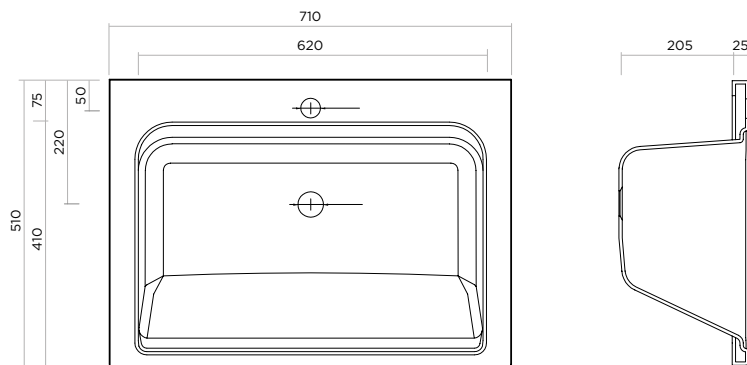

BOLLE 8

CON FORO RUBINETTO
ART: A108 - CERAMICA
(tavoletta non inclusa)

PESO NETTO: 26 kg

SENZA FORO RUBINETTO
ART: A178 - CERAMICA
(tavoletta non inclusa)

PESO NETTO: 26 kg

WITH TAP HOLE
ITEM: A108 - CERAMIC
(board not included)

NET WEIGHT: 26 kg

WITHOUT TAP HOLE
ITEM: A178 - CERAMIC
(board not included)

NET WEIGHT: 26 kg

Misure interno vasca:
L 52 x P 41 x H 21 cm

ARBI
BATHROOM

Arbi Arredobagno srl

Via L. Zanussi, 34/A - 33070 Brugnera (PN) - Italy
T. +39 0434 624822 - www.arbiarredobagno.it
info@arbirredobagno.it

BOLLE 9

CON FORO RUBINETTO
ART: A107 - CERAMICA
(tavoletta non inclusa)

PESO NETTO: 29,2 kg

WITH TAP HOLE
ITEM: A107 - CERAMIC
(board not included)

NET WEIGHT: 29,2 kg

SENZA FORO RUBINETTO
ART: A177 - CERAMICA
(tavoletta non inclusa)

PESO NETTO: 29,2 kg

WITHOUT TAP HOLE
ITEM: A177 - CERAMIC
(board not included)

NET WEIGHT: 29,2 kg

Misure interno vasca:
L 62 x P 41 x H 21 cm

ARBI
BATHROOM

Arbi Arredobagno srl

Via L. Zanussi, 34/A - 33070 Brugnera (PN) - Italy
T. +39 0434 624822 - www.arbiarredobagno.it
info@arbirredobagno.it