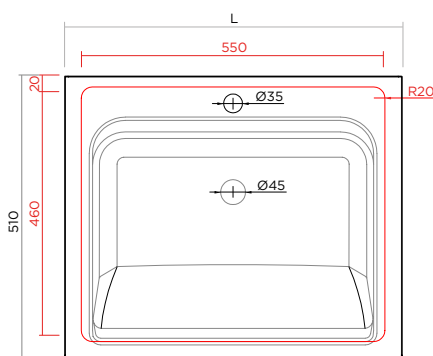

BOLLE 8

CON FORO RUBINETTO
ART: A108 - CERAMICA
(tavoletta non inclusa)

PESO NETTO: 26 kg

SENZA FORO RUBINETTO
ART: A178 - CERAMICA
(tavoletta non inclusa)

PESO NETTO: 26 kg

WITH TAP HOLE
ITEM: A108 - CERAMIC
(board not included)

NET WEIGHT: 26 kg

WITHOUT TAP HOLE
ITEM: A178 - CERAMIC
(board not included)

NET WEIGHT: 26 kg

Misure interno vasca:
L 52 x P 41 x H 21 cm

ARBI
BATHROOM

Arbi Arredobagno srl

Via L. Zanussi, 34/A - 33070 Brugnera (PN) - Italy
T. +39 0434 624822 - www.arbiarredobagno.it
info@arbirredobagno.it

BOLLE 9

CON FORO RUBINETTO
ART: A107 - CERAMICA
(tavoletta non inclusa)

PESO NETTO: 29,2 kg

WITH TAP HOLE
ITEM: A107 - CERAMIC
(board not included)

NET WEIGHT: 29,2 kg

SENZA FORO RUBINETTO
ART: A177 - CERAMICA
(tavoletta non inclusa)

PESO NETTO: 29,2 kg

WITHOUT TAP HOLE
ITEM: A177 - CERAMIC
(board not included)

NET WEIGHT: 29,2 kg

Misure interno vasca:
L 62 x P 41 x H 21 cm

ARBI
BATHROOM

Arbi Arredobagno srl

Via L. Zanussi, 34/A - 33070 Brugnera (PN) - Italy
T. +39 0434 624822 - www.arbiarredobagno.it
info@arbirredobagno.it