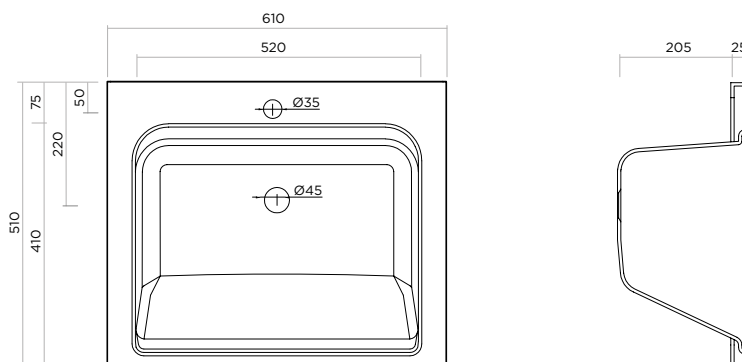

BOLLE 8

CON FORO RUBINETTO
ART: A108 - CERAMICA
(tavoletta non inclusa)

PESO NETTO: 26 kg

SENZA FORO RUBINETTO
ART: A178 - CERAMICA
(tavoletta non inclusa)

PESO NETTO: 26 kg

WITH TAP HOLE
ITEM: A108 - CERAMIC
(board not included)

NET WEIGHT: 26 kg

WITHOUT TAP HOLE
ITEM: A178 - CERAMIC
(board not included)

NET WEIGHT: 26 kg

Misure interno vasca:
L 52 x P 41 x H 21 cm

ARBI
BATHROOM

Arbi Arredobagno srl

Via L. Zanussi, 34/A - 33070 Brugnera (PN) - Italy
T. +39 0434 624822 - www.arbiarredobagno.it
info@arbirredobagno.it

BOLLE 9

CON FORO RUBINETTO
ART: A107 - CERAMICA
(tavoletta non inclusa)

PESO NETTO: 29,2 kg

WITH TAP HOLE
ITEM: A107 - CERAMIC
(board not included)

NET WEIGHT: 29,2 kg

SENZA FORO RUBINETTO
ART: A177 - CERAMICA
(tavoletta non inclusa)

PESO NETTO: 29,2 kg

WITHOUT TAP HOLE
ITEM: A177 - CERAMIC
(board not included)

NET WEIGHT: 29,2 kg

Misure interno vasca:
L 62 x P 41 x H 21 cm

ARBI
BATHROOM

Arbi Arredobagno srl

Via L. Zanussi, 34/A - 33070 Brugnera (PN) - Italy
T. +39 0434 624822 - www.arbiarredobagno.it
info@arbirredobagno.it