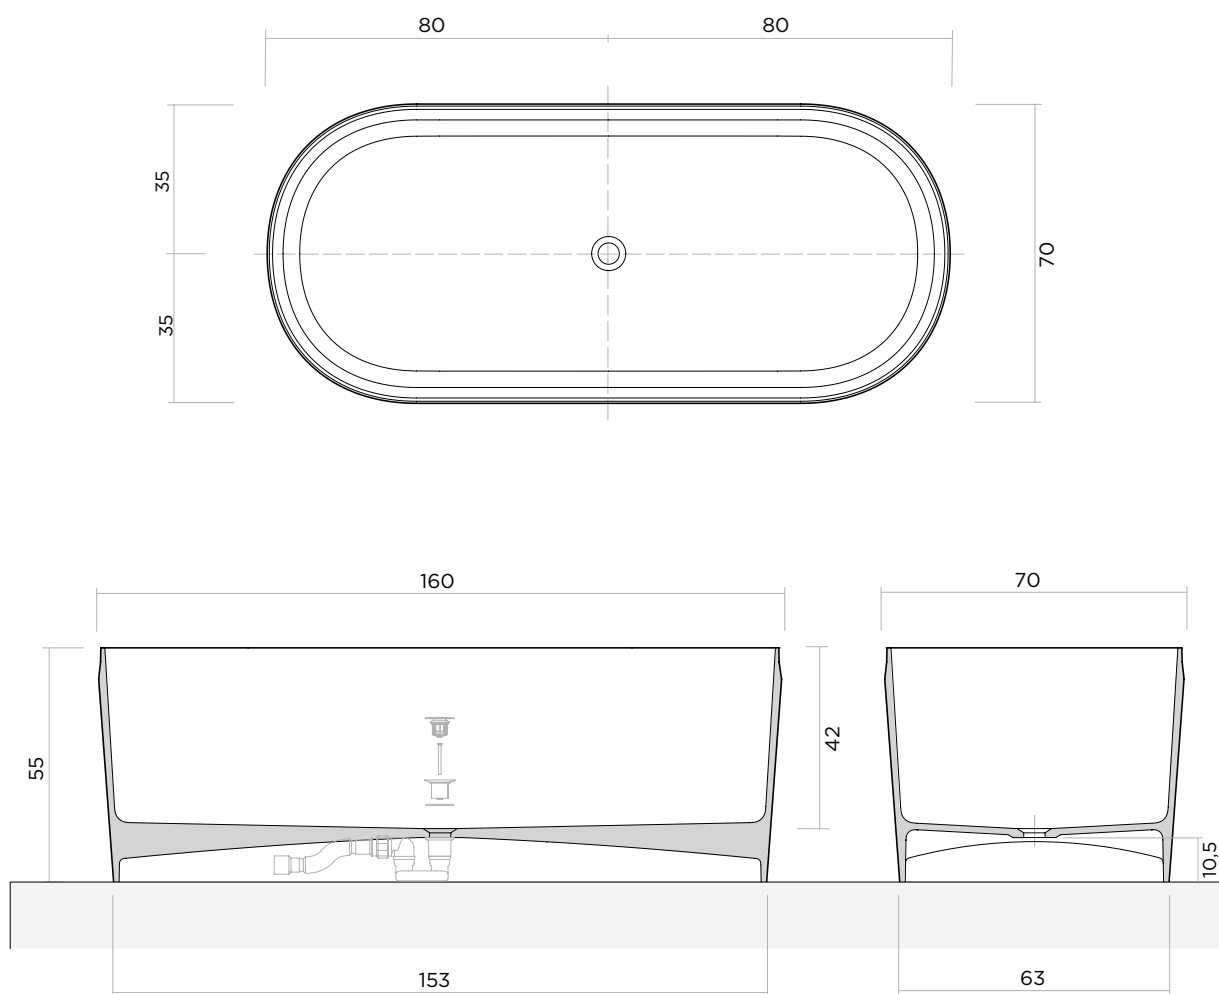

BELT

DESIGN BY: MENEGHELLO & PAOLELLI

ART: A274 - TEKNO

ITEM: A274 - TEKNO

PILETTA:

Stop & Go cromata

PESO NETTO: 104 kg

PESO LORDO: 129 kg

DIMENSIONE IMBALLO:

L 164 x H 72 x P 78 cm

CAPACITÀ: 320 lt

PLUG:

Stop & Go chrome

NET WEIGHT: 104 kg

GROSS WEIGHT: 129 kg

PACKAGING SIZES:

W 164 x H 72 x D 78 cm

CAPACITY: 320 lt

ARBI
BATHROOM

Arbi Arredobagno srl

Via L. Zanussi, 34/A - 33070 Brugnera (PN) - Italy

T. +39 0434 624822 - www.arbiarredobagno.it

info@arbirredobagno.it