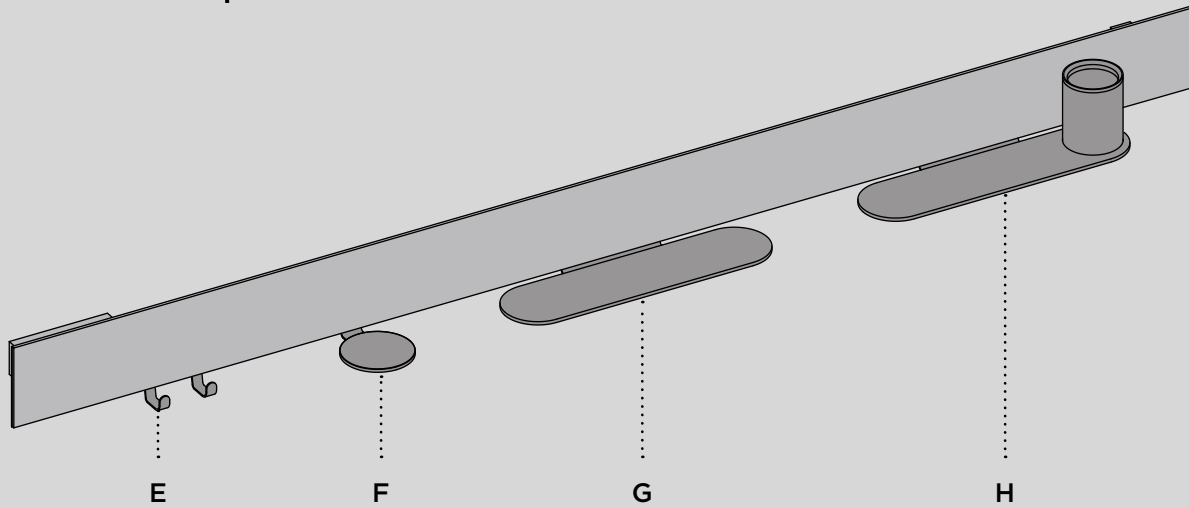

GLI ACCESSORI

Accessories / Accessoires / Аксессуары

E.

Appendino. L 4,4 x P 4,4

Hook. W. 4,4 x D. 4,4
Crochet. L. 4,4 x P. 4,4
Крючок. Ш. 4,4 x Г. 4,4