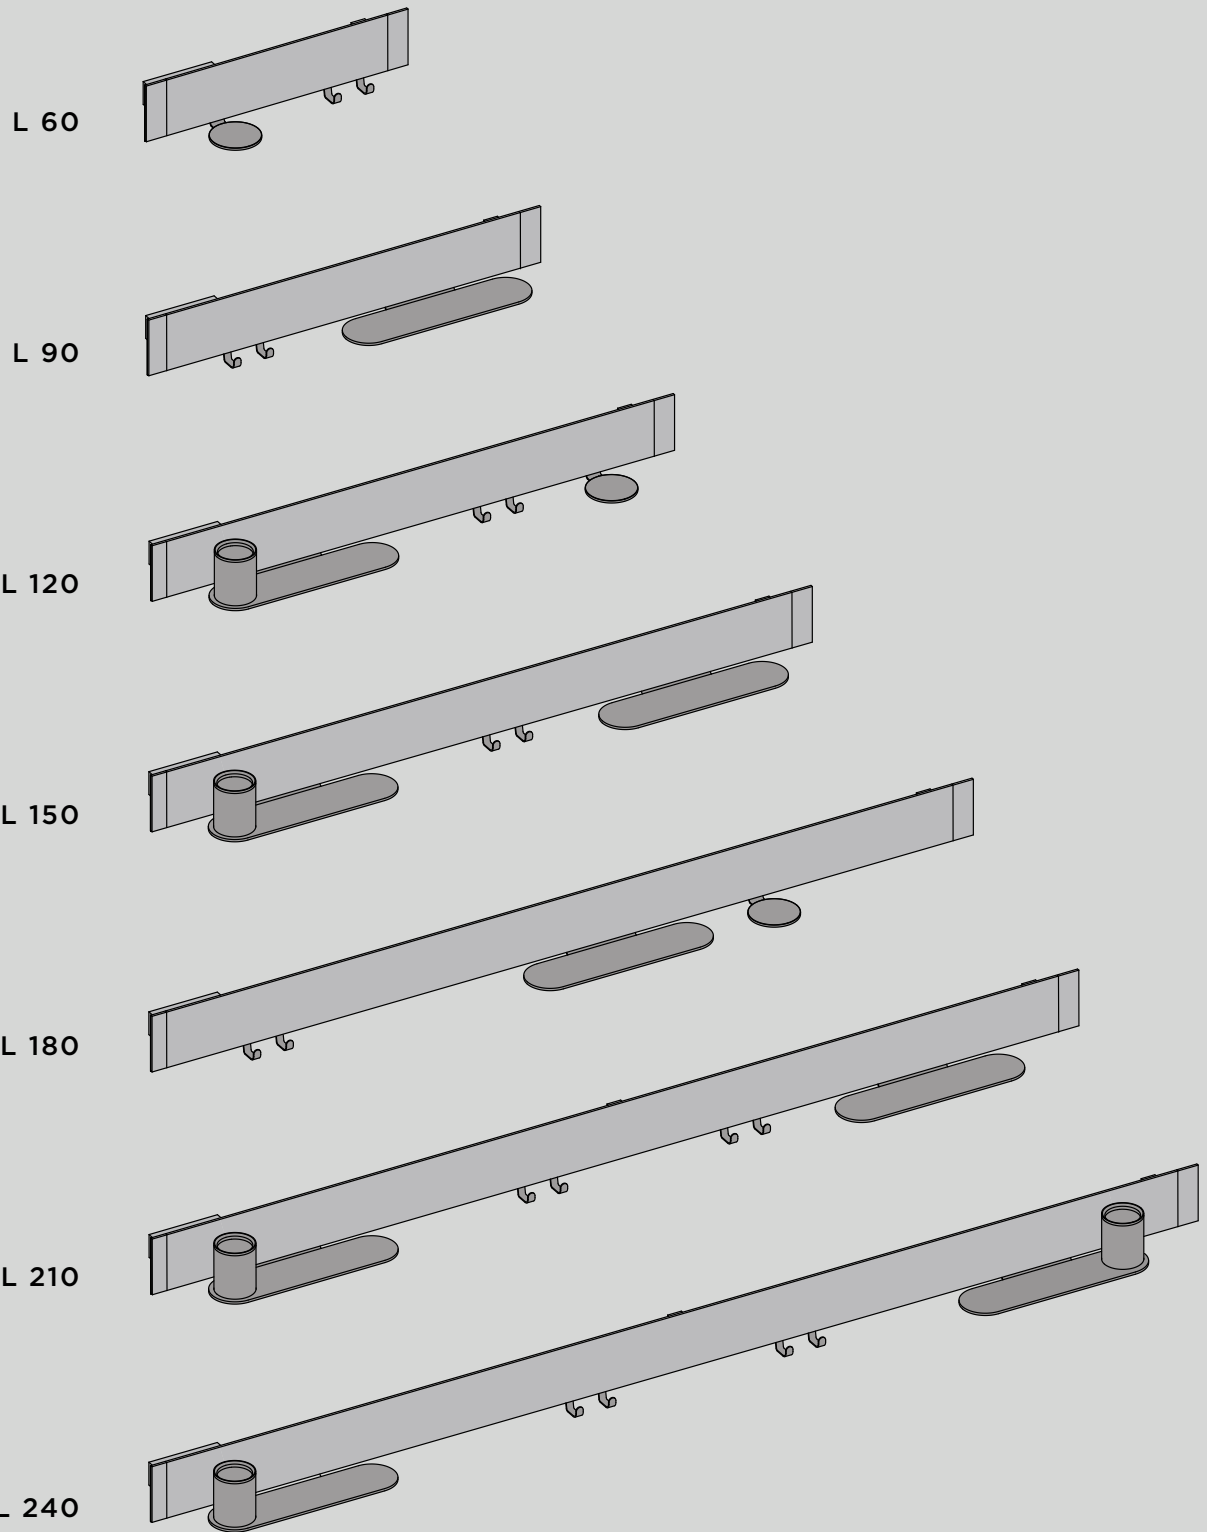

NOTE

Notes

Remarque

Примечания

La rappresentazione della barra accessoriata è puramente indicativa. Suggerimento di vendita/allestimento.
The image of the accessorised bar provides an indication only. Sales/display suggestions.
La représentation de la barre équipée est purement indicative. Conseil de vente / aménagement.
Изображение штанги с аксессуарами чисто ориентировочное. Рекомендация для продажи/ оснащения.