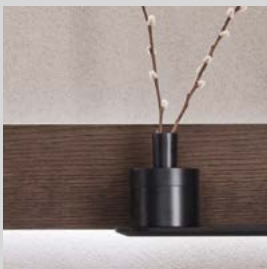

D.

Fascia decorativa in finitura (optional)

Finished decorative strip (optional)
Bande décorative avec finition (en option)
Декоративная планка в отделке (опция)