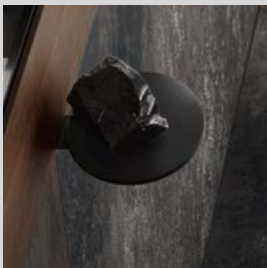

**F.****Mensola portasapone. Ø 10**

Soap dish shelf. Ø 10
 Étagère porte-savon. Ø 10
 Полка для мыльницы. Ø 10

**G.****Mensola. L 40 x P 10**

Shelf. W. 40 x D. 10
 Étagère. L. 40 x P. 10
 Полка. Ш. 40 x Г. 10