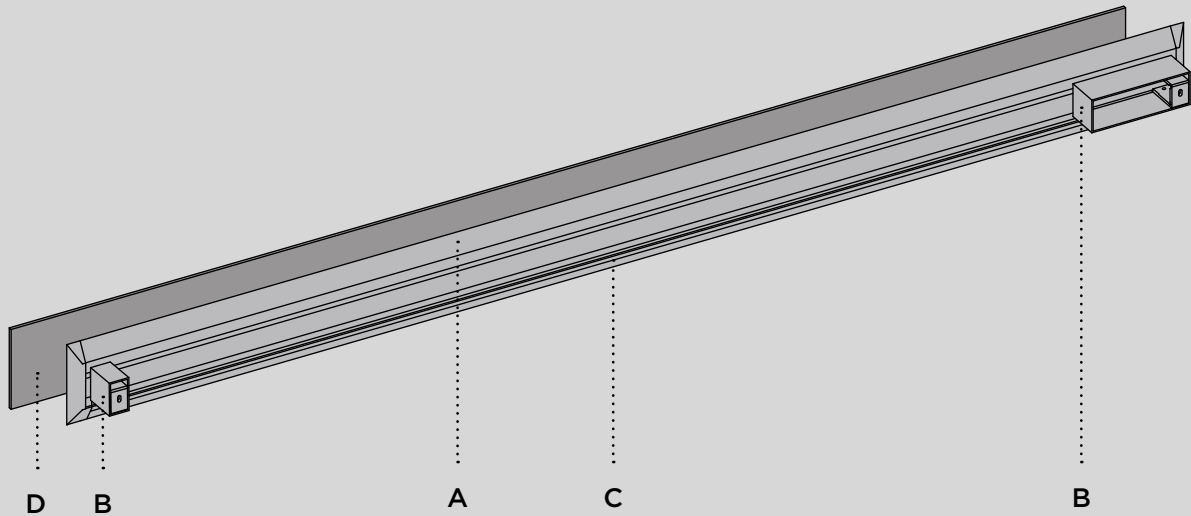

LA BARRA

Bar / Barre / Штанга

**A.****Barra Reed in alluminio. L 60-90-120-150-180-210-240 x P 6,6 x H 12,2**

Reed aluminium bar. W. 60-90-120-150-180-210-240 x D. 6,6 x H. 12,2
 Barre Reed en aluminium. L. 60-90-120-150-180-210-240 x P. 6,6 x H. 12,2
 Штанга Reed из алюминия. Ш. 60-90-120-150-180-210-240 x Г. 6,6 x В. 12,2

**B.****Sostegni a muro. Sostegno centrale per L 210 e 240**

Wall supports. Central support for W. 210 and 240
 Supports muraux. Support central pour L 210 et 240
 Настенные кронштейны. Центральный кронштейн для Д. 210 и 240