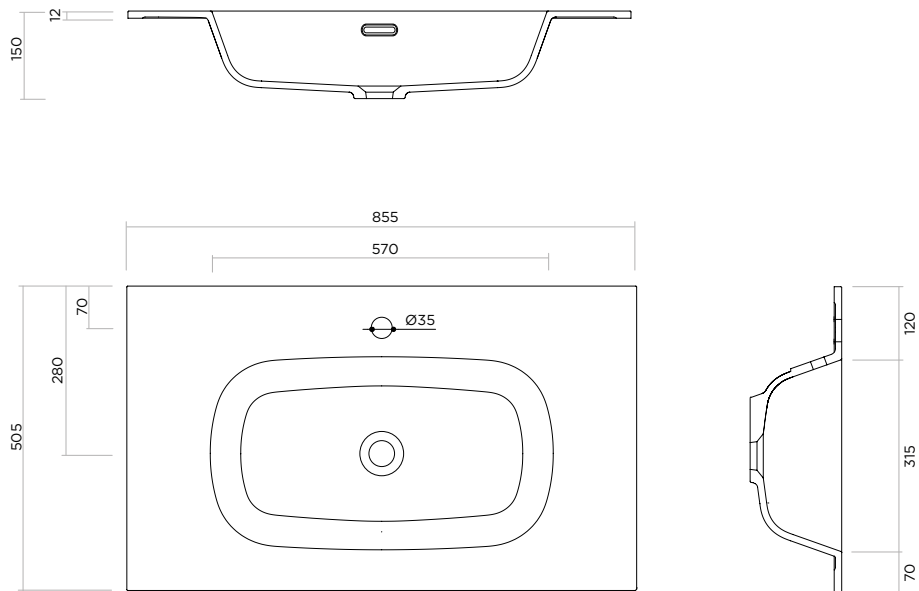

BENT 61

ART: A890 - TEKNO GEACRIL

PILETTA: non inclusa

PESO NETTO: 8,5 kg

ITEM: A890 - TEKNO GEACRIL

PLUG: not included

NET WEIGHT: 8,5 kg

Misure interno vasca:
L 47 x P 31,5 x H 12 cm

PESO NETTO: 10 kg

ITEM: A891 - TEKNO GEACRIL

PLUG: not included

NET WEIGHT: 10 kg

Misure interno vasca:
L 57 x P 31,5 x H 12 cm

ARBI
BATHROOM

Arbi Arredobagno srl

Via L. Zanussi, 34/A - 33070 Brugnera (PN) - Italy
T. +39 0434 624822 - www.arbiarredobagno.it
info@arbirredobagno.it

BENT 86

ART: A892 - TEKNO GEACRIL

PILETTA: non inclusa

PESO NETTO: 11,7 kg

ITEM: A892 - TEKNO GEACRIL

PLUG: not included

NET WEIGHT: 11,7 kg

Misure interno vasca:
L 57 x P 31,5 x H 12 cm

PESO NETTO: 12,8 kg

ITEM: A893 - TEKNO GEACRIL

PLUG: not included

NET WEIGHT: 12,8 kg

Misure interno vasca:
L 57 x P 31,5 x H 12 cm

ARBI
BATHROOM

Arbi Arredobagno srl

Via L. Zanussi, 34/A - 33070 Brugnera (PN) - Italy
T. +39 0434 624822 - www.arbiarredobagno.it
info@arbirredobagno.it