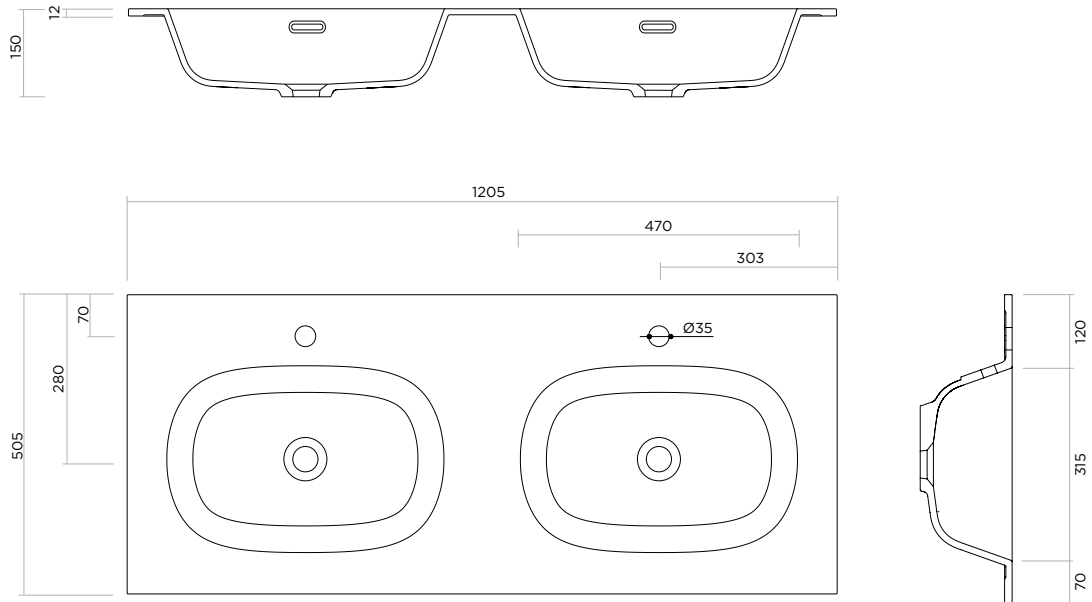

ITEM: A895 - TEKNO GEACRIL

PLUG: not included
NET WEIGHT: 15,5 kg

Misure interno vasca:
L 57 x P 31,5 x H 12 cm

ARBI
BATHROOM

Arbi Arredobagno srl

Via L. Zanussi, 34/A - 33070 Brugnera (PN) - Italy
T. +39 0434 624822 - www.arbiarredobagno.it
info@arbirredobagno.it

BENT 121

doppia vasca

ART: A896 - TEKNO GEACRIL

PILETTA: non inclusa

PESO NETTO: 16,5 kg

ITEM: A896 - TEKNO GEACRIL

PLUG: not included

NET WEIGHT: 16,5 kg

Misure interno vasca:
L 47 x P 31,5 x H 12 cm

ARBI
BATHROOM

Arbi Arredobagno srl

Via L. Zanussi, 34/A - 33070 Brugnera (PN) - Italy
T. +39 0434 624822 - www.arbiarredobagno.it
info@arbirredobagno.it

BENT 141

ART: A897 - TEKNO GEACRIL

PILETTA: non inclusa

PESO NETTO: 17,5 kg

ITEM: A897 - TEKNO GEACRIL

PLUG: not included

NET WEIGHT: 17,5 kg

Misure interno vasca:
L 57 x P 31,5 x H 12 cm

ARBI
BATHROOM