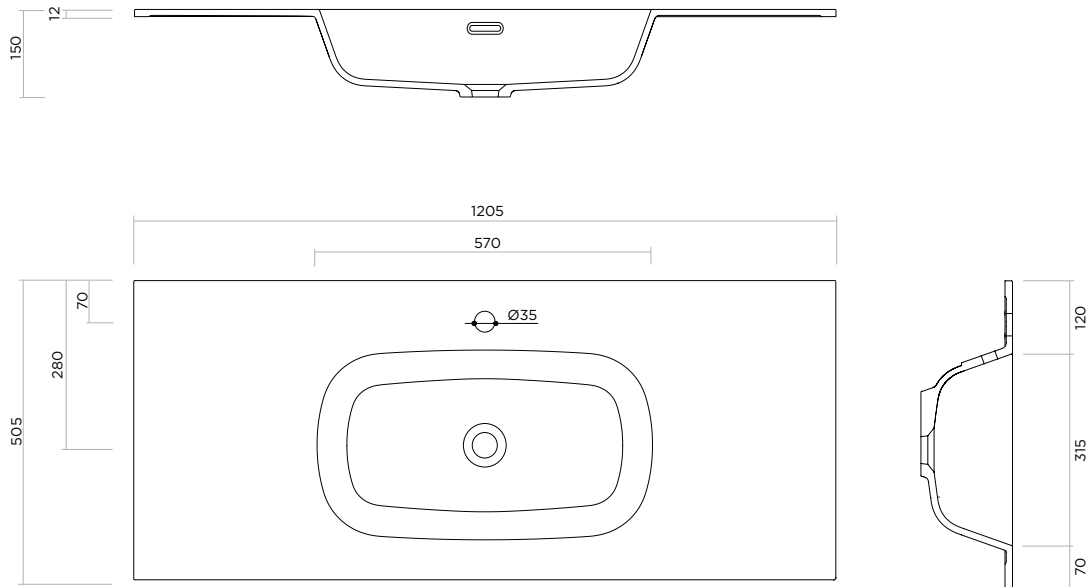

PESO NETTO: 12,8 kg

ITEM: A893 - TEKNO GEACRIL

PLUG: not included

NET WEIGHT: 12,8 kg

Misure interno vasca:
L 57 x P 31,5 x H 12 cm

ARBI
BATHROOM

Arbi Arredobagno srl

Via L. Zanussi, 34/A - 33070 Brugnera (PN) - Italy
T. +39 0434 624822 - www.arbiarredobagno.it
info@arbirredobagno.it

BENT 106

ART: A894 - TEKNO GEACRIL

PILETTA: non inclusa

PESO NETTO: 13,8 kg

ITEM: A894 - TEKNO GEACRIL

PLUG: not included

NET WEIGHT: 13,8 kg

Misure interno vasca:
L 57 x P 31,5 x H 12 cm

ITEM: A895 - TEKNO GEACRIL

PLUG: not included
NET WEIGHT: 15,5 kg

Misure interno vasca:
L 57 x P 31,5 x H 12 cm

ARBI
BATHROOM

Arbi Arredobagno srl

Via L. Zanussi, 34/A - 33070 Brugnera (PN) - Italy
T. +39 0434 624822 - www.arbiarredobagno.it
info@arbirredobagno.it