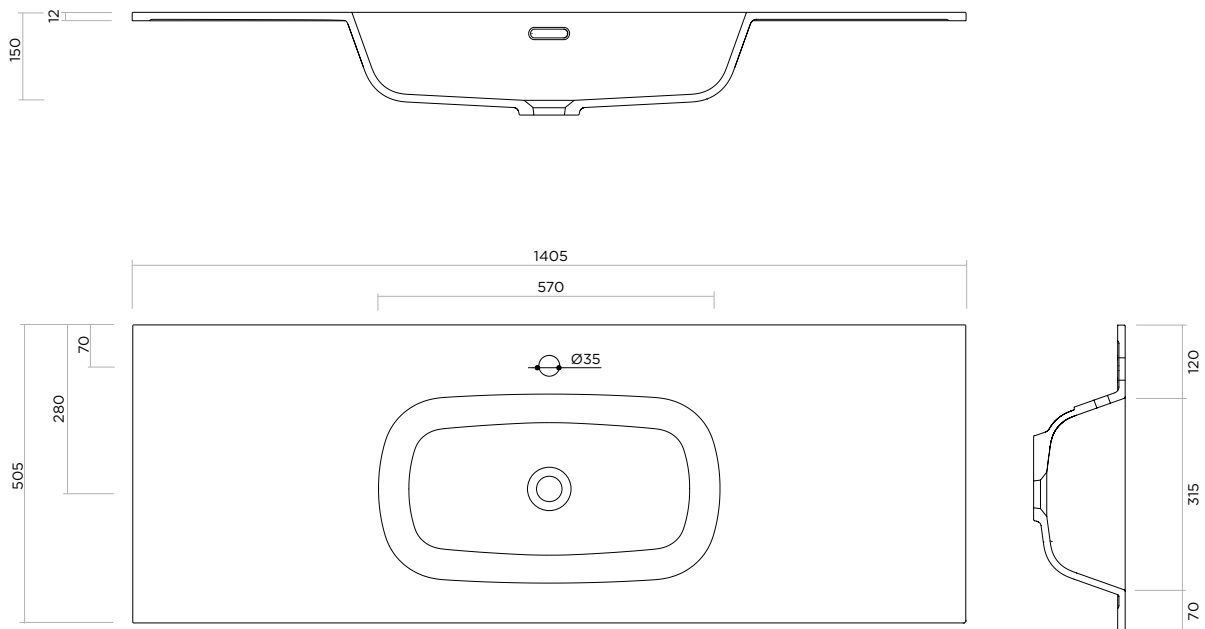

ITEM: A895 - TEKNO GEACRIL

PLUG: not included
NET WEIGHT: 15,5 kg

Misure interno vasca:
L 57 x P 31,5 x H 12 cm

ARBI
BATHROOM

Arbi Arredobagno srl

Via L. Zanussi, 34/A - 33070 Brugnera (PN) - Italy
T. +39 0434 624822 - www.arbiarredobagno.it
info@arbirredobagno.it

Misure interno vasca:
L 47 x P 31,5 x H 12 cm

ARBI
BATHROOM

Arbi Arredobagno srl

Via L. Zanussi, 34/A - 33070 Brugnera (PN) - Italy
T. +39 0434 624822 - www.arbiarredobagno.it
info@arbirredobagno.it

BENT 141

ART: A897 - TEKNO GEACRIL

PILETTA: non inclusa

PESO NETTO: 17,5 kg

ITEM: A897 - TEKNO GEACRIL

PLUG: not included

NET WEIGHT: 17,5 kg

Misure interno vasca:
L 57 x P 31,5 x H 12 cm

ARBI
BATHROOM