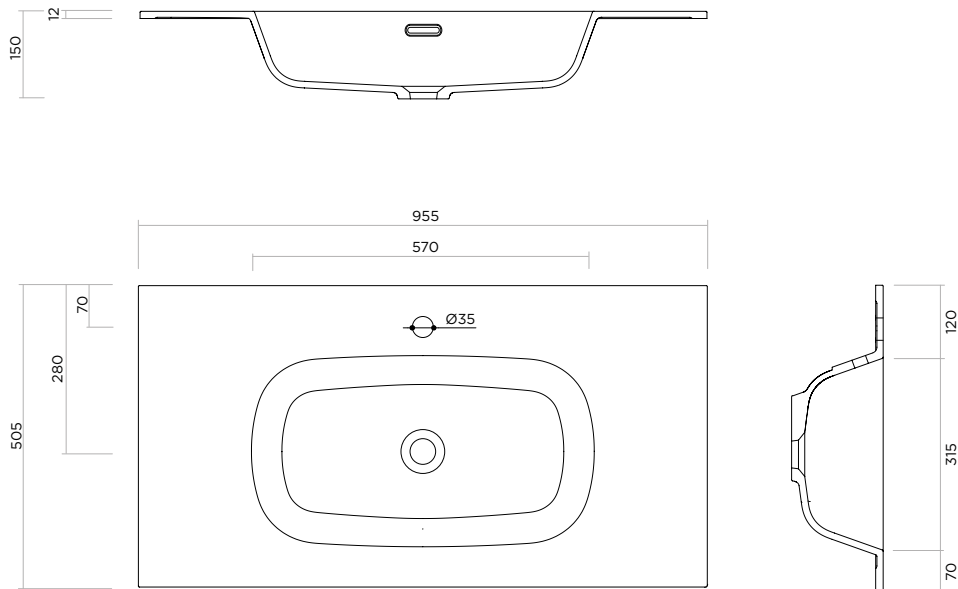

BENT 61

ART: A890 - TEKNO GEACRIL

PILETTA: non inclusa

PESO NETTO: 8,5 kg

ITEM: A890 - TEKNO GEACRIL

PLUG: not included

NET WEIGHT: 8,5 kg

Misure interno vasca:
L 47 x P 31,5 x H 12 cm

BENT 86

ART: A892 - TEKNO GEACRIL

PILETTA: non inclusa

PESO NETTO: 11,7 kg

ITEM: A892 - TEKNO GEACRIL

PLUG: not included

NET WEIGHT: 11,7 kg

Misure interno vasca:
L 57 x P 31,5 x H 12 cm

PESO NETTO: 12,8 kg

ITEM: A893 - TEKNO GEACRIL

PLUG: not included

NET WEIGHT: 12,8 kg

Misure interno vasca:
L 57 x P 31,5 x H 12 cm

ARBI
BATHROOM

Arbi Arredobagno srl

Via L. Zanussi, 34/A - 33070 Brugnera (PN) - Italy
T. +39 0434 624822 - www.arbiarredobagno.it
info@arbirredobagno.it

BENT 106

ART: A894 - TEKNO GEACRIL

PILETTA: non inclusa

PESO NETTO: 13,8 kg

ITEM: A894 - TEKNO GEACRIL

PLUG: not included

NET WEIGHT: 13,8 kg

Misure interno vasca:
L 57 x P 31,5 x H 12 cm