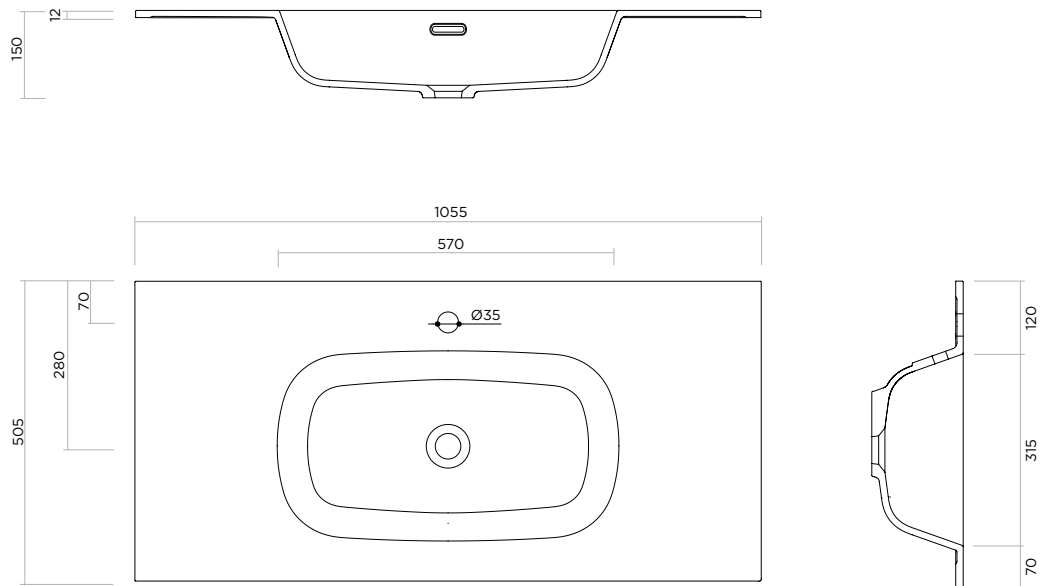

PESO NETTO: 12,8 kg

ITEM: A893 - TEKNO GEACRIL

PLUG: not included

NET WEIGHT: 12,8 kg

Misure interno vasca:
L 57 x P 31,5 x H 12 cm

ARBI
BATHROOM

Arbi Arredobagno srl

Via L. Zanussi, 34/A - 33070 Brugnera (PN) - Italy
T. +39 0434 624822 - www.arbiarredobagno.it
info@arbirredobagno.it

BENT 106

ART: A894 - TEKNO GEACRIL

PILETTA: non inclusa

PESO NETTO: 13,8 kg

ITEM: A894 - TEKNO GEACRIL

PLUG: not included

NET WEIGHT: 13,8 kg

Misure interno vasca:
L 57 x P 31,5 x H 12 cm

ITEM: A895 - TEKNO GEACRIL

PLUG: not included
NET WEIGHT: 15,5 kg

Misure interno vasca:
L 57 x P 31,5 x H 12 cm

ARBI
BATHROOM

Arbi Arredobagno srl

Via L. Zanussi, 34/A - 33070 Brugnera (PN) - Italy
T. +39 0434 624822 - www.arbiarredobagno.it
info@arbirredobagno.it