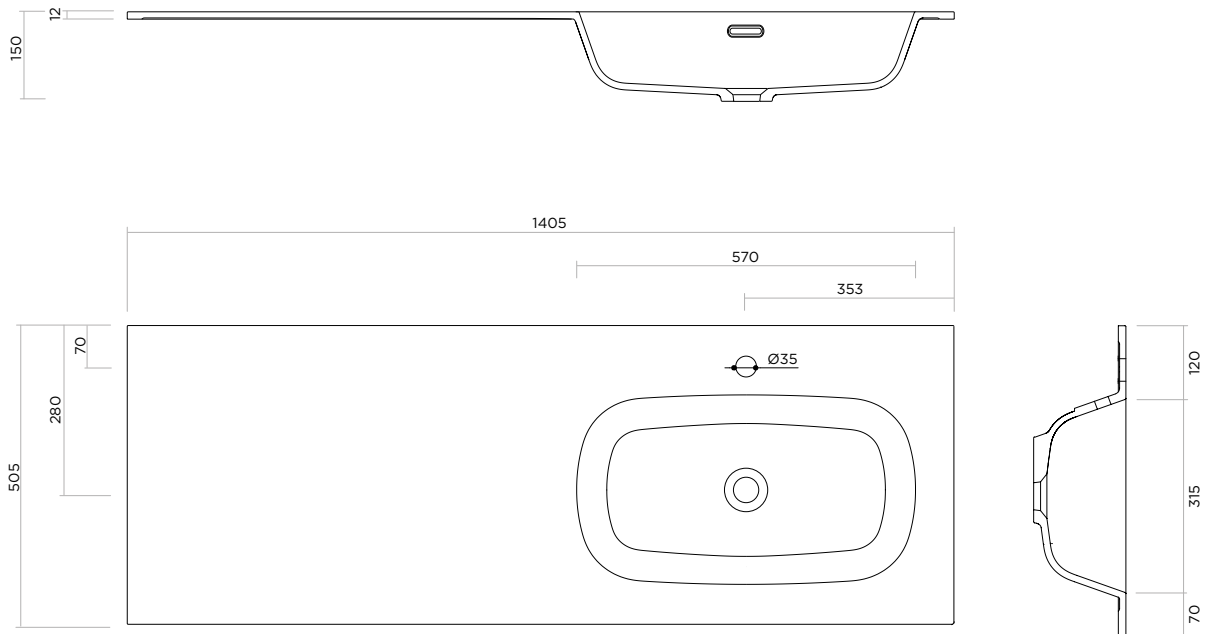

PESO NETTO: 21 kg

ITEM: A900 - TEKNO GEACRIL

PLUG: not included

NET WEIGHT: 21 kg

Misure interno vasca:
L 57 x P 31,5 x H 12 cm

ARBI
BATHROOM

Arbi Arredobagno srl

Via L. Zanussi, 34/A - 33070 Brugnera (PN) - Italy
T. +39 0434 624822 - www.arbiarredobagno.it
info@arbirredobagno.it

BENT 141

dx-sx

ART: A899 (DX) / A898 (SX) -
TEKNO GEACRIL

PILETTA: non inclusa
PESO NETTO: 17,5 kg

ITEM: A899 (RH) / A898 (LH) -
TEKNO GEACRIL

PLUG: not included
NET WEIGHT: 17,5 kg

Misure interno vasca:
L 57 x P 31,5 x H 12 cm