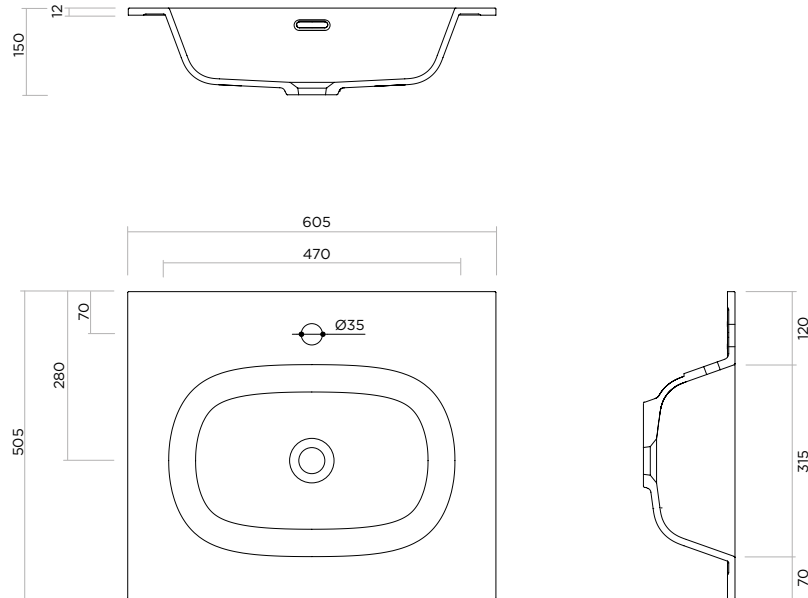

BENT 61

ART: A890 - TEKNO GEACRIL

PILETTA: non inclusa

PESO NETTO: 8,5 kg

ITEM: A890 - TEKNO GEACRIL

PLUG: not included

NET WEIGHT: 8,5 kg

Misure interno vasca:
L 47 x P 31,5 x H 12 cm

PESO NETTO: 10 kg

ITEM: A891 - TEKNO GEACRIL

PLUG: not included

NET WEIGHT: 10 kg

Misure interno vasca:
L 57 x P 31,5 x H 12 cm

ARBI
BATHROOM

Arbi Arredobagno srl

Via L. Zanussi, 34/A - 33070 Brugnera (PN) - Italy
T. +39 0434 624822 - www.arbiarredobagno.it
info@arbirredobagno.it

BENT 86

ART: A892 - TEKNO GEACRIL

PILETTA: non inclusa

PESO NETTO: 11,7 kg

ITEM: A892 - TEKNO GEACRIL

PLUG: not included

NET WEIGHT: 11,7 kg

Misure interno vasca:
L 57 x P 31,5 x H 12 cm

BENT 106

ART: A894 - TEKNO GEACRIL

PILETTA: non inclusa

PESO NETTO: 13,8 kg

ITEM: A894 - TEKNO GEACRIL

PLUG: not included

NET WEIGHT: 13,8 kg

Misure interno vasca:
L 57 x P 31,5 x H 12 cm