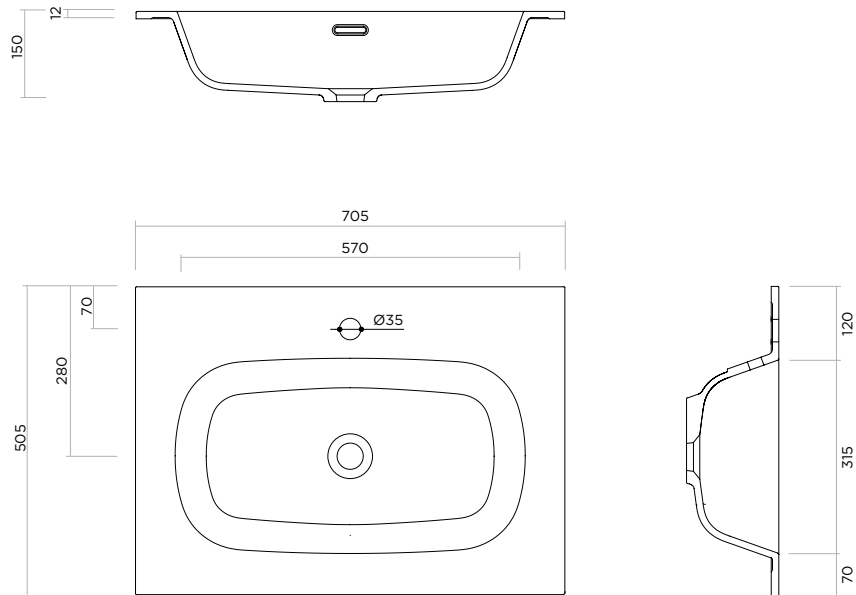

BENT 61

ART: A890 - TEKNO GEACRIL

PILETTA: non inclusa

PESO NETTO: 8,5 kg

ITEM: A890 - TEKNO GEACRIL

PLUG: not included

NET WEIGHT: 8,5 kg

Misure interno vasca:
L 47 x P 31,5 x H 12 cm

PESO NETTO: 10 kg

ITEM: A891 - TEKNO GEACRIL

PLUG: not included

NET WEIGHT: 10 kg

Misure interno vasca:
L 57 x P 31,5 x H 12 cm

ARBI
BATHROOM

Arbi Arredobagno srl

Via L. Zanussi, 34/A - 33070 Brugnera (PN) - Italy
T. +39 0434 624822 - www.arbiarredobagno.it
info@arbirredobagno.it

BENT 86

ART: A892 - TEKNO GEACRIL

PILETTA: non inclusa

PESO NETTO: 11,7 kg

ITEM: A892 - TEKNO GEACRIL

PLUG: not included

NET WEIGHT: 11,7 kg

Misure interno vasca:
L 57 x P 31,5 x H 12 cm

BENT 106

ART: A894 - TEKNO GEACRIL

PILETTA: non inclusa

PESO NETTO: 13,8 kg

ITEM: A894 - TEKNO GEACRIL

PLUG: not included

NET WEIGHT: 13,8 kg

Misure interno vasca:
L 57 x P 31,5 x H 12 cm