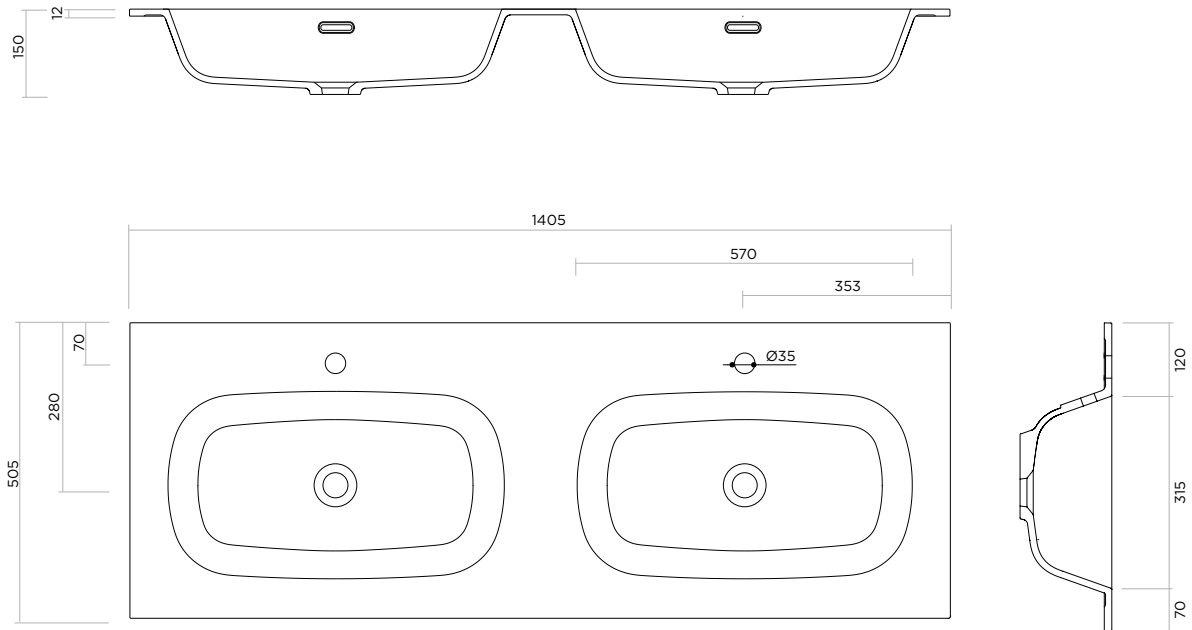

ART: A897 - TEKNO GEACRIL

PILETTA: non inclusa

PESO NETTO: 17,5 kg

ITEM: A897 - TEKNO GEACRIL

PLUG: not included

NET WEIGHT: 17,5 kg

Misure interno vasca:
L 57 x P 31,5 x H 12 cm

ARBI
BATHROOM

PESO NETTO: 21 kg

ITEM: A900 - TEKNO GEACRIL

PLUG: not included

NET WEIGHT: 21 kg

Misure interno vasca:
L 57 x P 31,5 x H 12 cm

ARBI
BATHROOM

Arbi Arredobagno srl

Via L. Zanussi, 34/A - 33070 Brugnera (PN) - Italy
T. +39 0434 624822 - www.arbiarredobagno.it
info@arbirredobagno.it

BENT 141

dx-sx

ART: A899 (DX) / A898 (SX) -
TEKNO GEACRIL

PILETTA: non inclusa
PESO NETTO: 17,5 kg

ITEM: A899 (RH) / A898 (LH) -
TEKNO GEACRIL

PLUG: not included
NET WEIGHT: 17,5 kg

Misure interno vasca:
L 57 x P 31,5 x H 12 cm