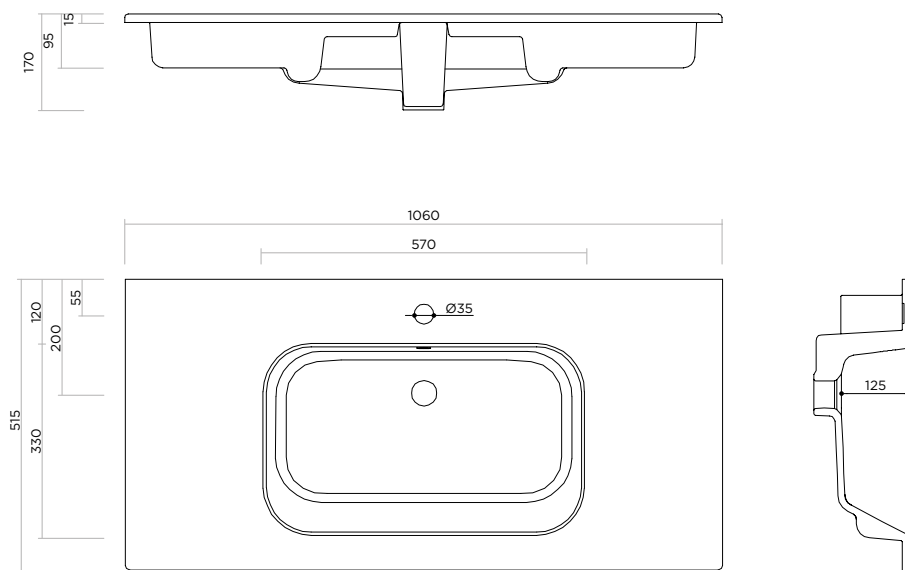

ITEM: A737 - CERAMIC

PLUG: not included

NET WEIGHT: 22 kg

Misure interno vasca:
L 57 x P 33 x H 12,5 cm

ARBI
BATHROOM

Arbi Arredobagno srl

Via L. Zanussi, 34/A - 33070 Brugnera (PN) - Italy
T. +39 0434 624822 - www.arbiarredobagno.it
info@arbirredobagno.it

QUBO 96

ART: A738 - CERAMICA

PILETTA: non inclusa

PESO NETTO: 25 kg

ITEM: A738 - CERAMIC

PLUG: not included

NET WEIGHT: 25 kg

Misure interno vasca:

PILETTA: non inclusa

PESO NETTO: 27 kg

ITEM: A739 - CERAMIC

PLUG: not included

NET WEIGHT: 27 kg

Misure interno vasca:
L 57 x P 33 x H 12,5 cm

ARBI
BATHROOM

Arbi Arredobagno srl

PILETTA: non inclusa
PESO NETTO: 27 kg

ITEM: A371 - CERAMIC (RIGHT BASIN)
ITEM: A372 - CERAMIC (LEFT BASIN)

PLUG: not included
NET WEIGHT: 27 kg

Misure interno vasca:
L 57 x P 33 x H 12,5 cm

ARBI
BATHROOM