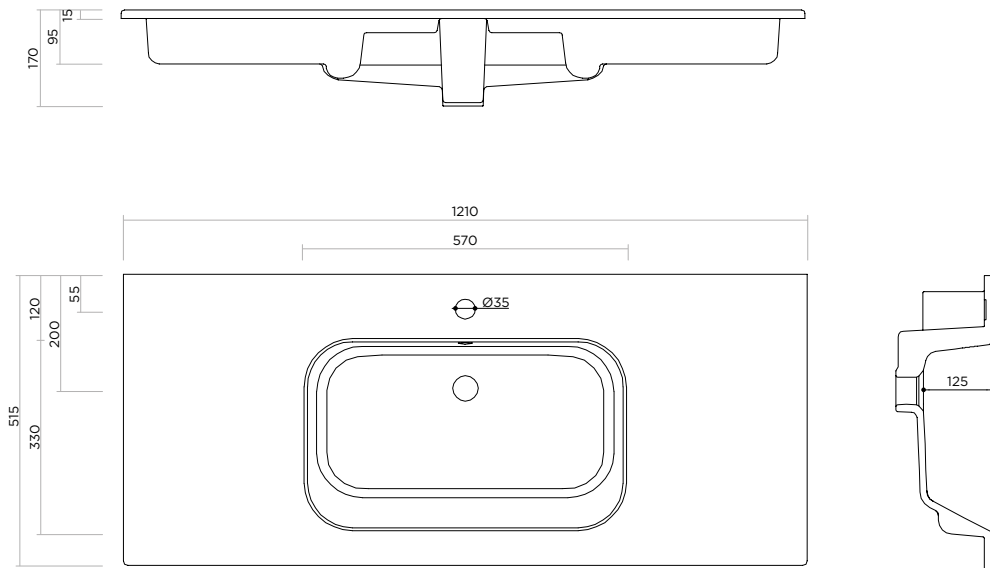

PILETTA: non inclusa

PESO NETTO: 27 kg

ITEM: A739 - CERAMIC

PLUG: not included

NET WEIGHT: 27 kg

Misure interno vasca:
L 57 x P 33 x H 12,5 cm

ARBI
BATHROOM

Arbi Arredobagno srl

PILETTA: non inclusa
PESO NETTO: 27 kg

ITEM: A371 - CERAMIC (RIGHT BASIN)
ITEM: A372 - CERAMIC (LEFT BASIN)

PLUG: not included
NET WEIGHT: 27 kg

Misure interno vasca:
L 57 x P 33 x H 12,5 cm

ARBI
BATHROOM

ITEM: A036 - CERAMIC

PLUG: not included

NET WEIGHT: 29 kg

Misure interno vasca:
L 57 x P 33 x H 12,5 cm

ARBI
BATHROOM

Arbi Arredobagno srl

Via L. Zanussi, 34/A - 33070 Brugnera (PN) - Italy
T. +39 0434 624822 - www.arbiarredobagno.it
info@arbirredobagno.it

DX - SX

ART: A373 - CERAMICA (VASCA DESTRA)
ART: A374 - CERAMICA (VASCA SINISTRA)

PILETTA: non inclusa
PESO NETTO: 31 kg

ITEM: A373 - CERAMIC (RIGHT BASIN)
ITEM: A374 - CERAMIC (LEFT BASIN)

PLUG: not included
NET WEIGHT: 31 kg