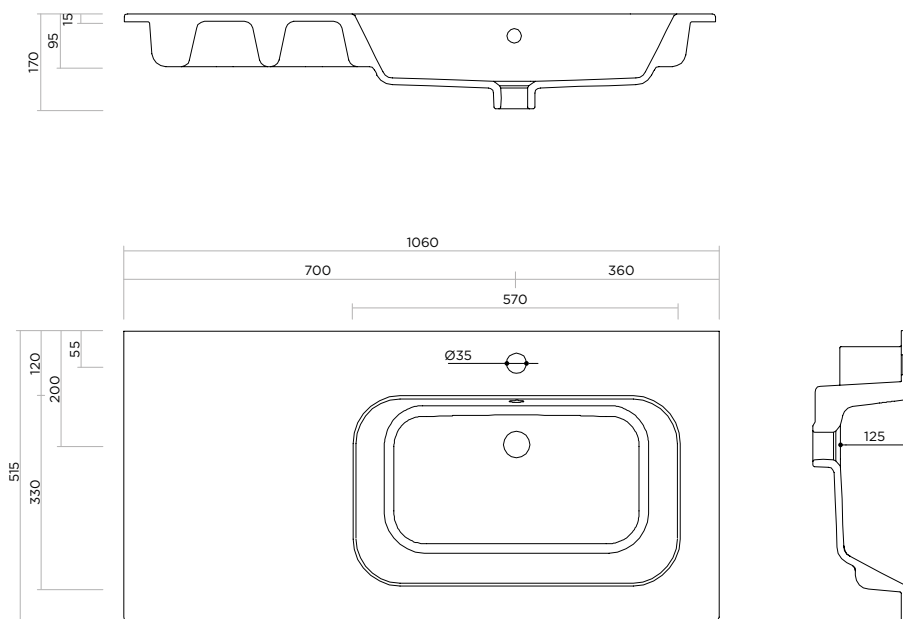

ITEM: A737 - CERAMIC

PLUG: not included

NET WEIGHT: 22 kg

Misure interno vasca:
L 57 x P 33 x H 12,5 cm

ARBI
BATHROOM

Arbi Arredobagno srl

Via L. Zanussi, 34/A - 33070 Brugnera (PN) - Italy
T. +39 0434 624822 - www.arbiarredobagno.it
info@arbirredobagno.it

PILETTA: non inclusa

PESO NETTO: 27 kg

ITEM: A739 - CERAMIC

PLUG: not included

NET WEIGHT: 27 kg

Misure interno vasca:
L 57 x P 33 x H 12,5 cm

ARBI
BATHROOM

Arbi Arredobagno srl

PILETTA: non inclusa
PESO NETTO: 27 kg

ITEM: A371 - CERAMIC (RIGHT BASIN)
ITEM: A372 - CERAMIC (LEFT BASIN)

PLUG: not included
NET WEIGHT: 27 kg

Misure interno vasca:
L 57 x P 33 x H 12,5 cm

ARBI
BATHROOM

ITEM: A036 - CERAMIC

PLUG: not included

NET WEIGHT: 29 kg

Misure interno vasca:
L 57 x P 33 x H 12,5 cm

ARBI
BATHROOM

Arbi Arredobagno srl

Via L. Zanussi, 34/A - 33070 Brugnera (PN) - Italy
T. +39 0434 624822 - www.arbiarredobagno.it
info@arbirredobagno.it