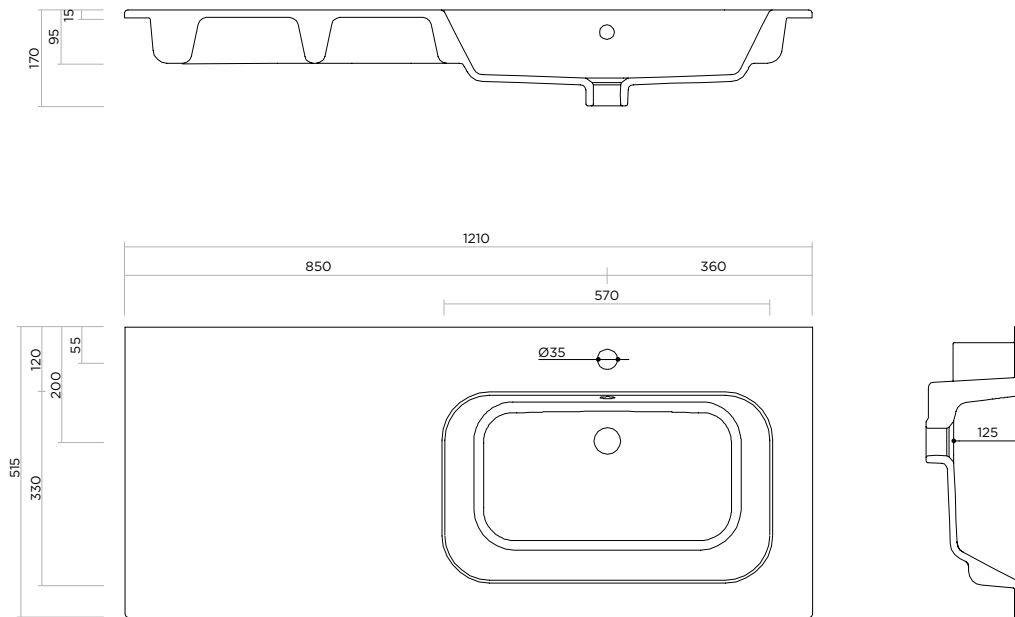

ITEM: A036 - CERAMIC

PLUG: not included

NET WEIGHT: 29 kg

Misure interno vasca:
L 57 x P 33 x H 12,5 cm

ARBI
BATHROOM

Arbi Arredobagno srl

Via L. Zanussi, 34/A - 33070 Brugnera (PN) - Italy
T. +39 0434 624822 - www.arbiarredobagno.it
info@arbirredobagno.it

Misure interno vasca:
2 x L 51 x P 33 x H 12,5 cm

ARBI
BATHROOM

Arbi Arredobagno srl

Via L. Zanussi, 34/A - 33070 Brugnera (PN) - Italy
T. +39 0434 624822 - www.arbiarredobagno.it
info@arbirredobagno.it

QUBO 121

DX - SX

ART: A373 - CERAMICA (VASCA DESTRA)
ART: A374 - CERAMICA (VASCA SINISTRA)

PILETTA: non inclusa
PESO NETTO: 31 kg

ITEM: A373 - CERAMIC (RIGHT BASIN)
ITEM: A374 - CERAMIC (LEFT BASIN)

PLUG: not included
NET WEIGHT: 31 kg

Misure interno vasca:
L 57 x P 33 x H 12,5 cm

ARBI
BATHROOM

Arbi Arredobagno srl

Via L. Zanussi, 34/A - 33070 Brugnera (PN) - Italy
T. +39 0434 624822 - www.arbiarredobagno.it
info@arbirredobagno.it