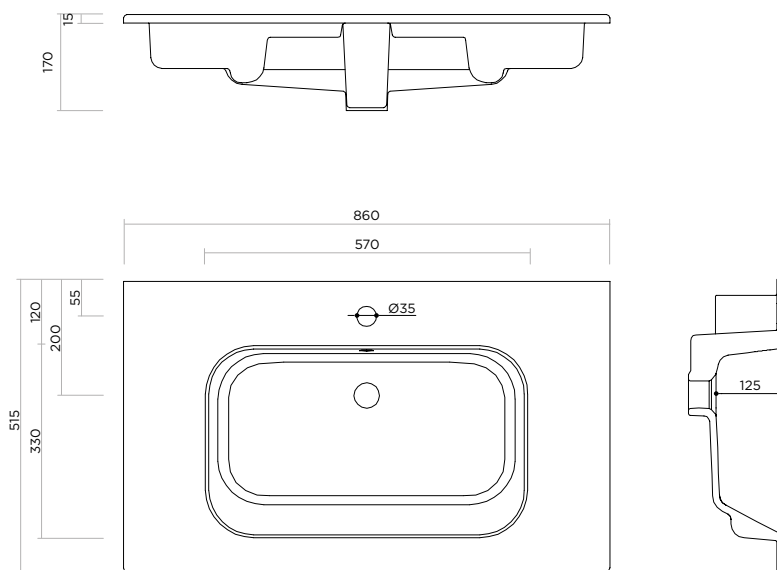

QUBO 71

ART: A736 - CERAMICA

PILETTA: non inclusa

PESO NETTO: 19 kg

ITEM: A736 - CERAMIC

PLUG: not included

NET WEIGHT: 19 kg

Misure interno vasca:
L 57 x P 33 x H 12,5 cm

ITEM: A737 - CERAMIC

PLUG: not included

NET WEIGHT: 22 kg

Misure interno vasca:
L 57 x P 33 x H 12,5 cm

ARBI
BATHROOM

Arbi Arredobagno srl

Via L. Zanussi, 34/A - 33070 Brugnera (PN) - Italy
T. +39 0434 624822 - www.arbiarredobagno.it
info@arbirredobagno.it

QUBO 96

ART: A738 - CERAMICA

PILETTA: non inclusa

PESO NETTO: 25 kg

ITEM: A738 - CERAMIC

PLUG: not included

NET WEIGHT: 25 kg

Misure interno vasca:

PILETTA: non inclusa

PESO NETTO: 27 kg

ITEM: A739 - CERAMIC

PLUG: not included

NET WEIGHT: 27 kg

Misure interno vasca:
L 57 x P 33 x H 12,5 cm

ARBI
BATHROOM

Arbi Arredobagno srl