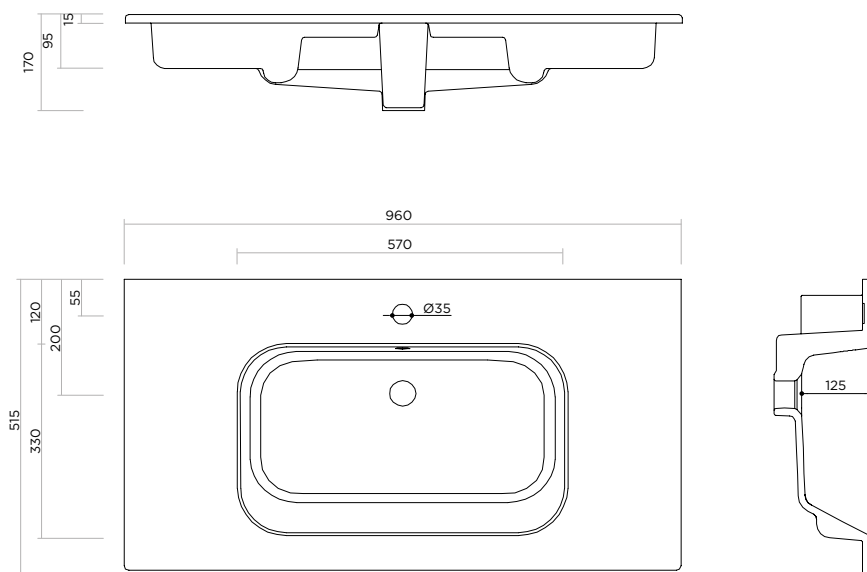

ITEM: A737 - CERAMIC

PLUG: not included

NET WEIGHT: 22 kg

Misure interno vasca:
L 57 x P 33 x H 12,5 cm

ARBI
BATHROOM

Arbi Arredobagno srl

Via L. Zanussi, 34/A - 33070 Brugnera (PN) - Italy
T. +39 0434 624822 - www.arbiarredobagno.it
info@arbirredobagno.it

QUBO 96

ART: A738 - CERAMICA

PILETTA: non inclusa

PESO NETTO: 25 kg

ITEM: A738 - CERAMIC

PLUG: not included

NET WEIGHT: 25 kg

Misure interno vasca:

PILETTA: non inclusa

PESO NETTO: 27 kg

ITEM: A739 - CERAMIC

PLUG: not included

NET WEIGHT: 27 kg

Misure interno vasca:
L 57 x P 33 x H 12,5 cm

ARBI
BATHROOM

Arbi Arredobagno srl

PILETTA: non inclusa
PESO NETTO: 27 kg

ITEM: A371 - CERAMIC (RIGHT BASIN)
ITEM: A372 - CERAMIC (LEFT BASIN)

PLUG: not included
NET WEIGHT: 27 kg

Misure interno vasca:
L 57 x P 33 x H 12,5 cm

ARBI
BATHROOM