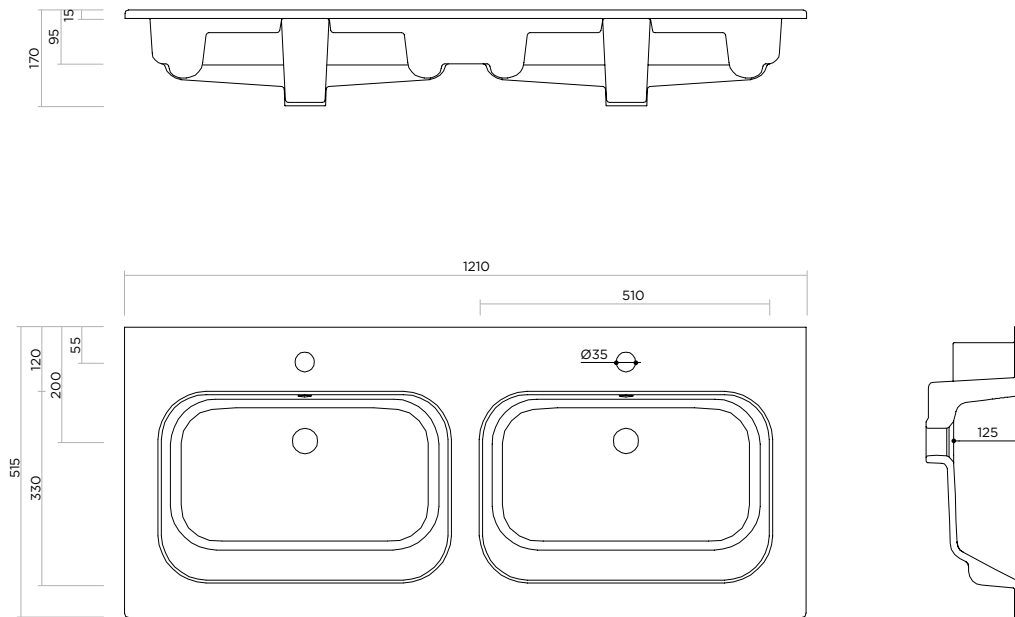

ITEM: A036 - CERAMIC

PLUG: not included

NET WEIGHT: 29 kg

Misure interno vasca:
L 57 x P 33 x H 12,5 cm

ARBI
BATHROOM

Arbi Arredobagno srl

Via L. Zanussi, 34/A - 33070 Brugnera (PN) - Italy
T. +39 0434 624822 - www.arbiarredobagno.it
info@arbirredobagno.it

QUBO 121

doppia vasca

ART: A735 - CERAMICA

PILETTA: non inclusa

PESO NETTO: 31 kg

ITEM: A735 - CERAMIC

PLUG: not included

NET WEIGHT: 31 kg

Misure interno vasca:
2 x L 51 x P 33 x H 12,5 cm

ARBI
BATHROOM

Arbi Arredobagno srl

Via L. Zanussi, 34/A - 33070 Brugnera (PN) - Italy
T. +39 0434 624822 - www.arbiarredobagno.it
info@arbirredobagno.it

QUBO 121

DX - SX

ART: A373 - CERAMICA (VASCA DESTRA)
ART: A374 - CERAMICA (VASCA SINISTRA)

PILETTA: non inclusa
PESO NETTO: 31 kg

ITEM: A373 - CERAMIC (RIGHT BASIN)
ITEM: A374 - CERAMIC (LEFT BASIN)

PLUG: not included
NET WEIGHT: 31 kg