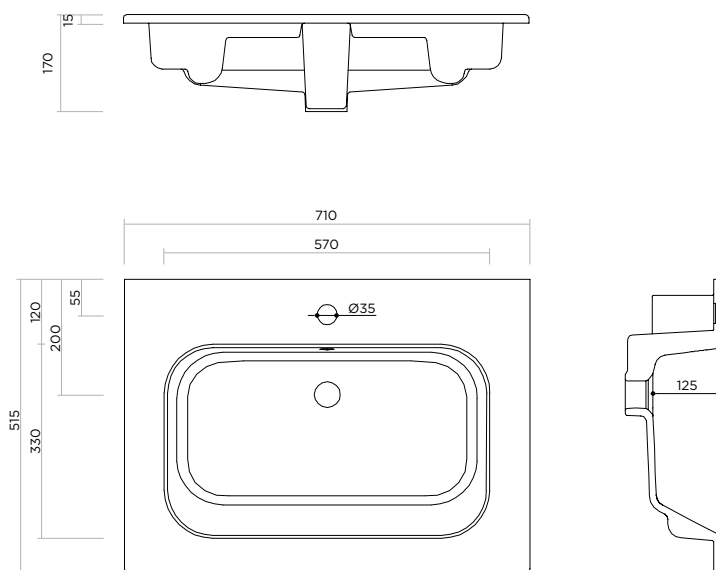

QUBO 71

ART: A736 - CERAMICA

PILETTA: non inclusa

PESO NETTO: 19 kg

ITEM: A736 - CERAMIC

PLUG: not included

NET WEIGHT: 19 kg

Misure interno vasca:
L 57 x P 33 x H 12,5 cm

ITEM: A737 - CERAMIC

PLUG: not included

NET WEIGHT: 22 kg

Misure interno vasca:
L 57 x P 33 x H 12,5 cm

ARBI
BATHROOM

Arbi Arredobagno srl

Via L. Zanussi, 34/A - 33070 Brugnera (PN) - Italy
T. +39 0434 624822 - www.arbiarredobagno.it
info@arbirredobagno.it

QUBO 96

ART: A738 - CERAMICA

PILETTA: non inclusa

PESO NETTO: 25 kg

ITEM: A738 - CERAMIC

PLUG: not included

NET WEIGHT: 25 kg

Misure interno vasca:

PILETTA: non inclusa

PESO NETTO: 27 kg

ITEM: A739 - CERAMIC

PLUG: not included

NET WEIGHT: 27 kg

Misure interno vasca:
L 57 x P 33 x H 12,5 cm

ARBI
BATHROOM

Arbi Arredobagno srl