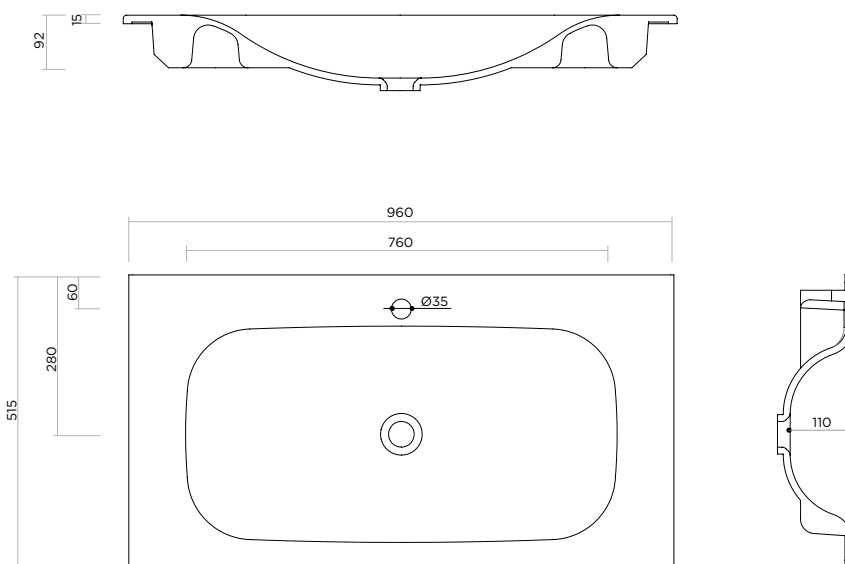

# ZETA 86

**ART:** A773 - CERAMICA

**PILETTA:** non inclusa

**PESO NETTO:** 22 kg

**ITEM:** A773 - CERAMIC

**PLUG:** not included

**NET WEIGHT:** 22 kg

**Misure interno vasca:**  
L 72 x P 38 x H 11 cm

# ZETA 96

**ART:** A774 - CERAMICA

**PILETTA:** non inclusa

**PESO NETTO:** 25 kg

**ITEM:** A774 - CERAMIC

**PLUG:** not included

**NET WEIGHT:** 25 kg

**Misure interno vasca:**  
L 76 x P 38 x H 11 cm

# ZETA 106

**ART:** A775 - CERAMICA

**PILETTA:** non inclusa

**PESO NETTO:** 27 kg

**ITEM:** A775 - CERAMIC

**PLUG:** not included

**NET WEIGHT:** 27 kg

**Misure interno vasca:**  
L 86 x P 38 x H 11 cm

# ZETA 121

**ART:** A776 - CERAMICA

**PILETTA:** non inclusa

**PESO NETTO:** 29 kg

**ITEM:** A776 - CERAMIC

**PLUG:** not included

**NET WEIGHT:** 29 kg

**Misure interno vasca:**  
L 93 x P 38 x H 11 cm