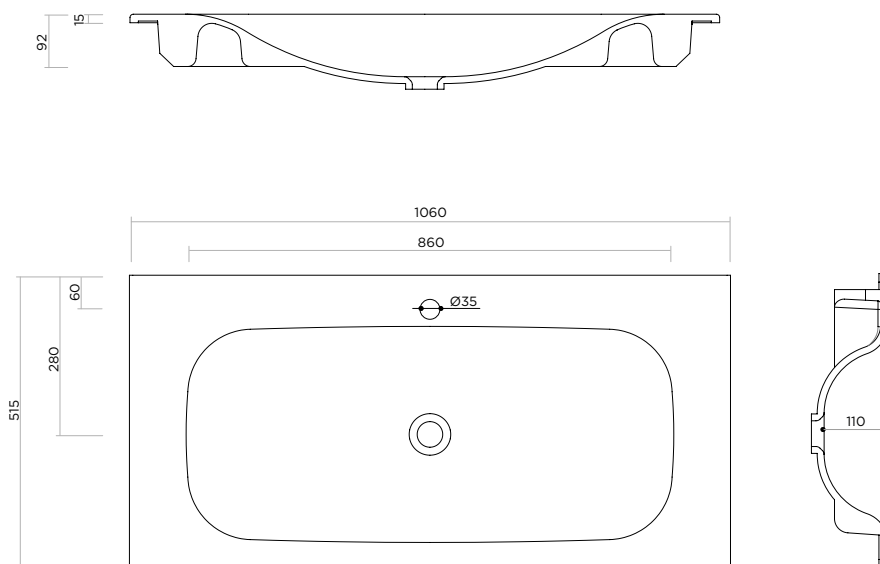

# ZETA 86

**ART:** A773 - CERAMICA

**PILETTA:** non inclusa

**PESO NETTO:** 22 kg

**ITEM:** A773 - CERAMIC

**PLUG:** not included

**NET WEIGHT:** 22 kg

**Misure interno vasca:**  
L 72 x P 38 x H 11 cm

# ZETA 96

**ART:** A774 - CERAMICA

**PILETTA:** non inclusa

**PESO NETTO:** 25 kg

**ITEM:** A774 - CERAMIC

**PLUG:** not included

**NET WEIGHT:** 25 kg

**Misure interno vasca:**  
L 76 x P 38 x H 11 cm

# ZETA 106

**ART:** A775 - CERAMICA

**PILETTA:** non inclusa

**PESO NETTO:** 27 kg

**ITEM:** A775 - CERAMIC

**PLUG:** not included

**NET WEIGHT:** 27 kg

**Misure interno vasca:**  
L 86 x P 38 x H 11 cm

# ZETA 121

**ART:** A776 - CERAMICA

**PILETTA:** non inclusa

**PESO NETTO:** 29 kg

**ITEM:** A776 - CERAMIC

**PLUG:** not included

**NET WEIGHT:** 29 kg

**Misure interno vasca:**  
L 93 x P 38 x H 11 cm