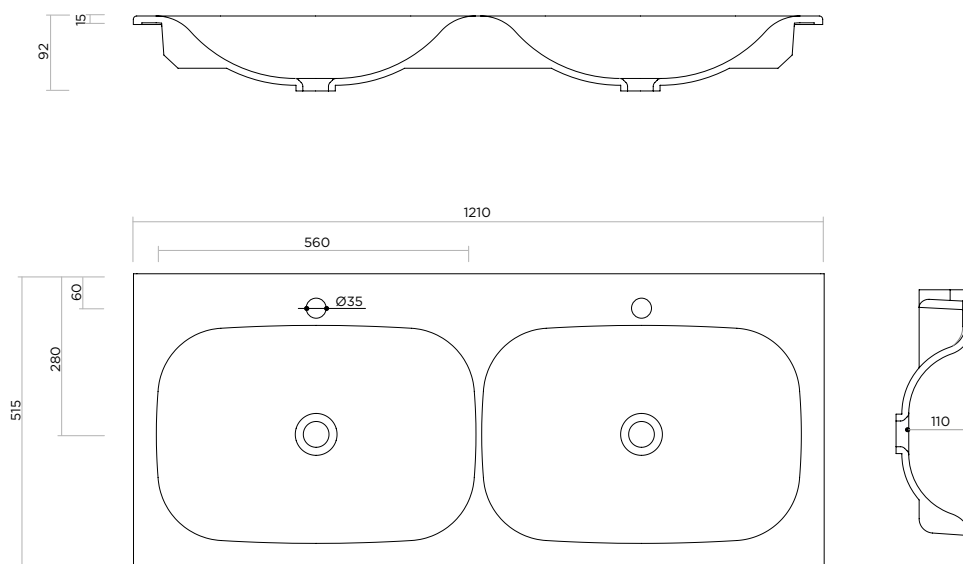

# ZETA 96

**ART:** A774 - CERAMICA

**PILETTA:** non inclusa

**PESO NETTO:** 25 kg

**ITEM:** A774 - CERAMIC

**PLUG:** not included

**NET WEIGHT:** 25 kg

**Misure interno vasca:**  
L 76 x P 38 x H 11 cm

# ZETA 106

**ART:** A775 - CERAMICA

**PILETTA:** non inclusa

**PESO NETTO:** 27 kg

**ITEM:** A775 - CERAMIC

**PLUG:** not included

**NET WEIGHT:** 27 kg

**Misure interno vasca:**  
L 86 x P 38 x H 11 cm

## doppia vasca

**ART:** A777 - CERAMICA

**PILETTA:** non inclusa

**PESO NETTO:** 31 kg

**ITEM:** A777 - CERAMIC

**PLUG:** not included

**NET WEIGHT:** 31 kg

**Misure interno vasca:**

# ZETA 121

**ART:** A776 - CERAMICA

**PILETTA:** non inclusa

**PESO NETTO:** 29 kg

**ITEM:** A776 - CERAMIC

**PLUG:** not included

**NET WEIGHT:** 29 kg

**Misure interno vasca:**  
L 93 x P 38 x H 11 cm