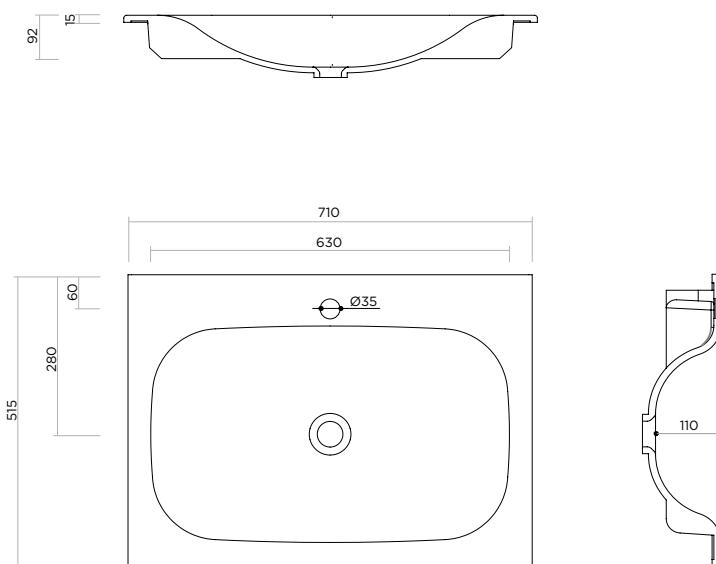

# ZETA 61

**ART:** A771 - CERAMICA

**PILETTA:** non inclusa

**PESO NETTO:** 17 kg

**ITEM:** A771 - CERAMIC

**PLUG:** not included

**NET WEIGHT:** 17 kg

**Misure interno vasca:**  
L 53 x P 38 x H 11 cm

# ZETA 71

**ART:** A772 - CERAMICA

**PILETTA:** non inclusa

**PESO NETTO:** 19 kg

**ITEM:** A772 - CERAMIC

**PLUG:** not included

**NET WEIGHT:** 19 kg

**Misure interno vasca:**  
L 63 x P 38 x H 11 cm

# ZETA 86

**ART:** A773 - CERAMICA

**PILETTA:** non inclusa

**PESO NETTO:** 22 kg

**ITEM:** A773 - CERAMIC

**PLUG:** not included

**NET WEIGHT:** 22 kg

**Misure interno vasca:**  
L 72 x P 38 x H 11 cm

# ZETA 96

**ART:** A774 - CERAMICA

**PILETTA:** non inclusa

**PESO NETTO:** 25 kg

**ITEM:** A774 - CERAMIC

**PLUG:** not included

**NET WEIGHT:** 25 kg

**Misure interno vasca:**  
L 76 x P 38 x H 11 cm