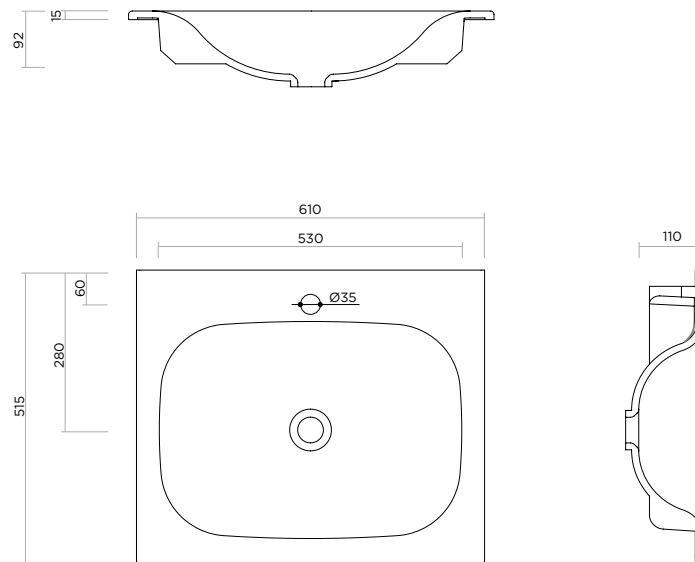

# ZETA 61

**ART:** A771 - CERAMICA

**PILETTA:** non inclusa

**PESO NETTO:** 17 kg

**ITEM:** A771 - CERAMIC

**PLUG:** not included

**NET WEIGHT:** 17 kg

**Misure interno vasca:**  
L 53 x P 38 x H 11 cm

# ZETA 71

**ART:** A772 - CERAMICA

**PILETTA:** non inclusa

**PESO NETTO:** 19 kg

**ITEM:** A772 - CERAMIC

**PLUG:** not included

**NET WEIGHT:** 19 kg

**Misure interno vasca:**  
L 63 x P 38 x H 11 cm

# ZETA 86

**ART:** A773 - CERAMICA

**PILETTA:** non inclusa

**PESO NETTO:** 22 kg

**ITEM:** A773 - CERAMIC

**PLUG:** not included

**NET WEIGHT:** 22 kg

**Misure interno vasca:**  
L 72 x P 38 x H 11 cm

# ZETA 96

**ART:** A774 - CERAMICA

**PILETTA:** non inclusa

**PESO NETTO:** 25 kg

**ITEM:** A774 - CERAMIC

**PLUG:** not included

**NET WEIGHT:** 25 kg

**Misure interno vasca:**  
L 76 x P 38 x H 11 cm