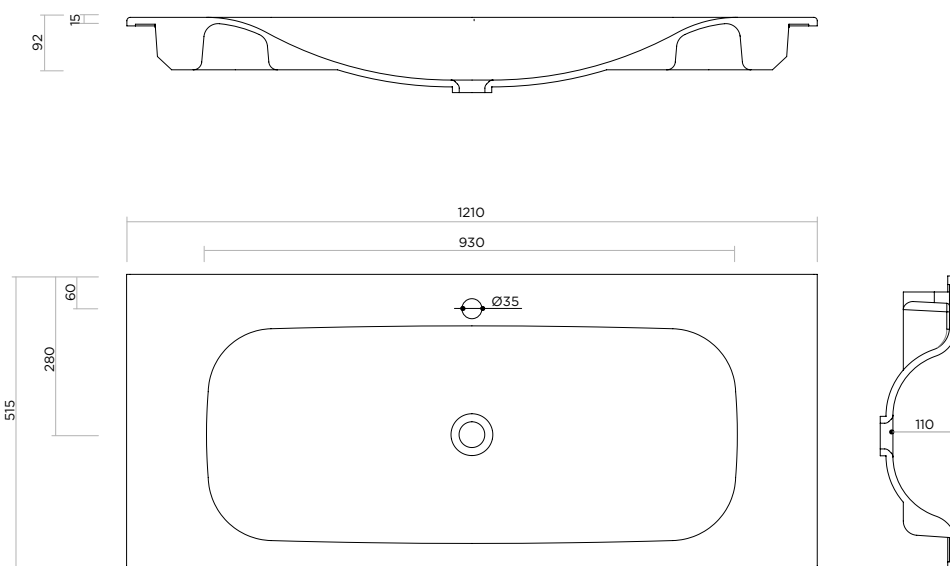

# ZETA 96

**ART:** A774 - CERAMICA

**PILETTA:** non inclusa

**PESO NETTO:** 25 kg

**ITEM:** A774 - CERAMIC

**PLUG:** not included

**NET WEIGHT:** 25 kg

**Misure interno vasca:**  
L 76 x P 38 x H 11 cm

# ZETA 106

**ART:** A775 - CERAMICA

**PILETTA:** non inclusa

**PESO NETTO:** 27 kg

**ITEM:** A775 - CERAMIC

**PLUG:** not included

**NET WEIGHT:** 27 kg

**Misure interno vasca:**  
L 86 x P 38 x H 11 cm

## doppia vasca

**ART:** A777 - CERAMICA

**PILETTA:** non inclusa

**PESO NETTO:** 31 kg

**ITEM:** A777 - CERAMIC

**PLUG:** not included

**NET WEIGHT:** 31 kg

**Misure interno vasca:**

# ZETA 121

**ART:** A776 - CERAMICA

**PILETTA:** non inclusa

**PESO NETTO:** 29 kg

**ITEM:** A776 - CERAMIC

**PLUG:** not included

**NET WEIGHT:** 29 kg

**Misure interno vasca:**  
L 93 x P 38 x H 11 cm