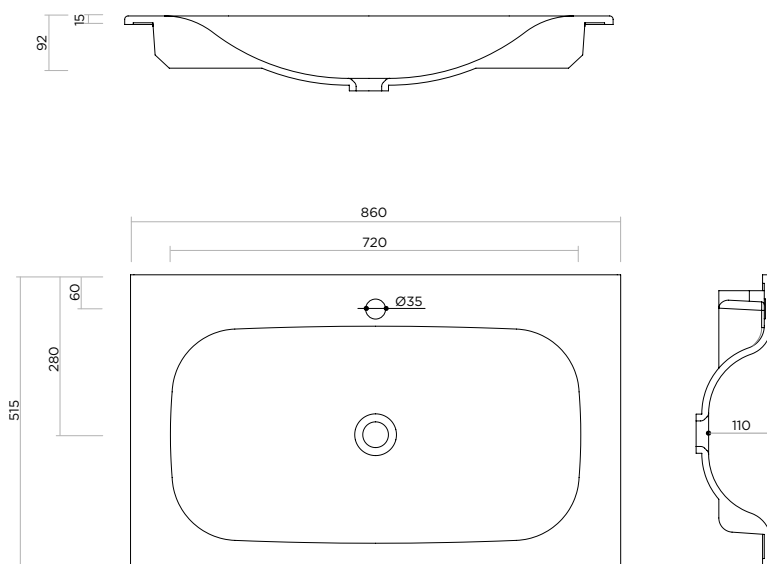

# ZETA 71

**ART:** A772 - CERAMICA

**PILETTA:** non inclusa

**PESO NETTO:** 19 kg

**ITEM:** A772 - CERAMIC

**PLUG:** not included

**NET WEIGHT:** 19 kg

**Misure interno vasca:**  
L 63 x P 38 x H 11 cm

# ZETA 86

**ART:** A773 - CERAMICA

**PILETTA:** non inclusa

**PESO NETTO:** 22 kg

**ITEM:** A773 - CERAMIC

**PLUG:** not included

**NET WEIGHT:** 22 kg

**Misure interno vasca:**  
L 72 x P 38 x H 11 cm

# ZETA 96

**ART:** A774 - CERAMICA

**PILETTA:** non inclusa

**PESO NETTO:** 25 kg

**ITEM:** A774 - CERAMIC

**PLUG:** not included

**NET WEIGHT:** 25 kg

**Misure interno vasca:**  
L 76 x P 38 x H 11 cm

# ZETA 106

**ART:** A775 - CERAMICA

**PILETTA:** non inclusa

**PESO NETTO:** 27 kg

**ITEM:** A775 - CERAMIC

**PLUG:** not included

**NET WEIGHT:** 27 kg

**Misure interno vasca:**  
L 86 x P 38 x H 11 cm