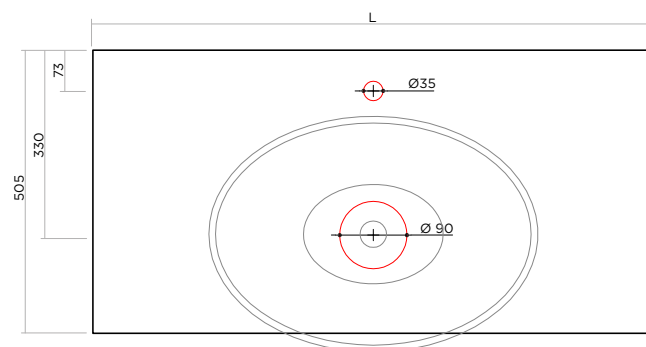

SOFFICE OUT

ART: A451 - CERAMICA

PILETTA: -
PESO NETTO: 10 kg

ITEM: A451 - CERAMIC

PLUG: -
NET WEIGHT: 10 kg

Misure interno vasca:
L 57 x P 39,5 x H 14,5 cm

ARBI
BATHROOM

Arbi Arredobagno srl