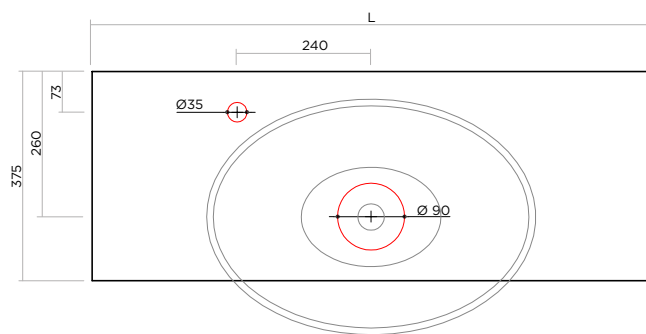

SOFFICE OUT

ART: A451 - CERAMICA

PILETTA: -
PESO NETTO: 10 kg

ITEM: A451 - CERAMIC

PLUG: -
NET WEIGHT: 10 kg

Misure interno vasca:
L 57 x P 39,5 x H 14,5 cm

ARBI
BATHROOM

Arbi Arredobagno srl