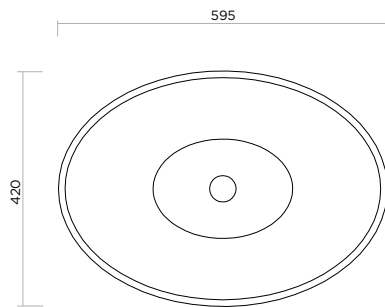

SOFFICE OUT

ART: A451 - CERAMICA

PILETTA: -
PESO NETTO: 10 kg

ITEM: A451 - CERAMIC

PLUG: -
NET WEIGHT: 10 kg

Misure interno vasca:
L 57 x P 39,5 x H 14,5 cm

ARBI
BATHROOM

Arbi Arredobagno srl