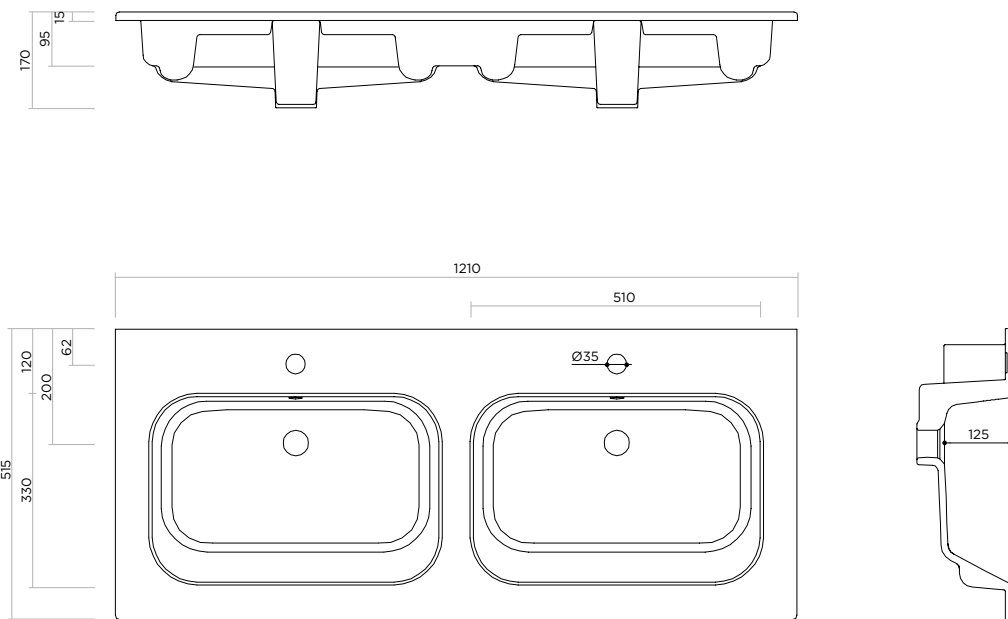

ITEM: A036 - CERAMIC

PLUG: not included

NET WEIGHT: 29 kg

Misure interno vasca:
L 57 x P 33 x H 12,5 cm

ARBI
BATHROOM

Arbi Arredobagno srl

Via L. Zanussi, 34/A - 33070 Brugnera (PN) - Italy
T. +39 0434 624822 - www.arbiarredobagno.it
info@arbirredobagno.it

QUBO 121

doppia vasca

ART: A735 - CERAMICA

PILETTA: non inclusa

PESO NETTO: 31 kg

ITEM: A735 - CERAMIC

PLUG: not included

NET WEIGHT: 31 kg

Misure interno vasca:
2 x L 51 x P 33 x H 12,5 cm

ARBI
BATHROOM

Arbi Arredobagno srl

Via L. Zanussi, 34/A - 33070 Brugnera (PN) - Italy
T. +39 0434 624822 - www.arbiarredobagno.it
info@arbirredobagno.it

QUBO 121

DX - SX

ART: A373 - CERAMICA (VASCA DESTRA)
ART: A374 - CERAMICA (VASCA SINISTRA)

PILETTA: non inclusa
PESO NETTO: 31 kg

ITEM: A373 - CERAMIC (RIGHT BASIN)
ITEM: A374 - CERAMIC (LEFT BASIN)

PLUG: not included
NET WEIGHT: 31 kg