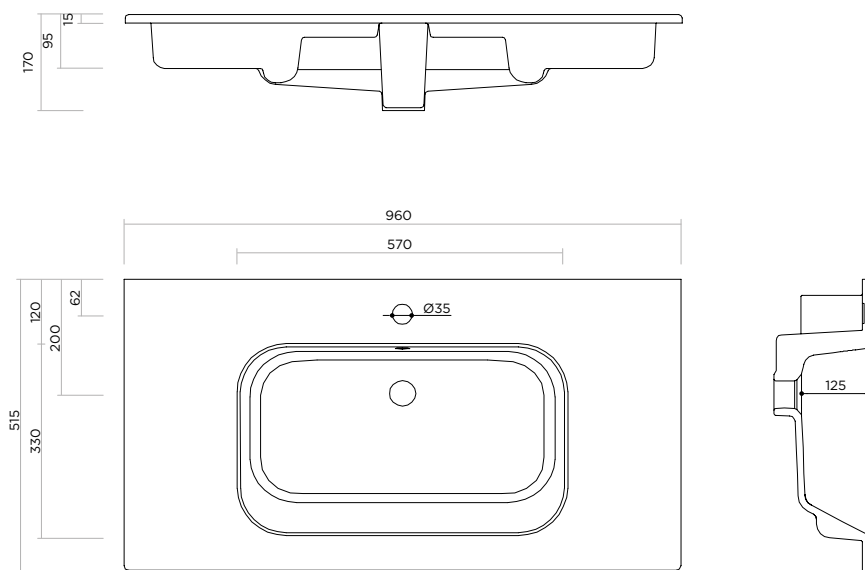

ITEM: A737 - CERAMIC

PLUG: not included

NET WEIGHT: 22 kg

Misure interno vasca:
L 57 x P 33 x H 12,5 cm

ARBI
BATHROOM

Arbi Arredobagno srl

Via L. Zanussi, 34/A - 33070 Brugnera (PN) - Italy
T. +39 0434 624822 - www.arbiarredobagno.it
info@arbirredobagno.it

QUBO 96

ART: A738 - CERAMICA

PILETTA: non inclusa

PESO NETTO: 25 kg

ITEM: A738 - CERAMIC

PLUG: not included

NET WEIGHT: 25 kg

Misure interno vasca:

PILETTA: non inclusa

PESO NETTO: 27 kg

ITEM: A739 - CERAMIC

PLUG: not included

NET WEIGHT: 27 kg

Misure interno vasca:
L 57 x P 33 x H 12,5 cm

ARBI
BATHROOM

Arbi Arredobagno srl

PILETTA: non inclusa
PESO NETTO: 27 kg

ITEM: A371 - CERAMIC (RIGHT BASIN)
ITEM: A372 - CERAMIC (LEFT BASIN)

PLUG: not included
NET WEIGHT: 27 kg

Misure interno vasca:
L 57 x P 33 x H 12,5 cm

ARBI
BATHROOM