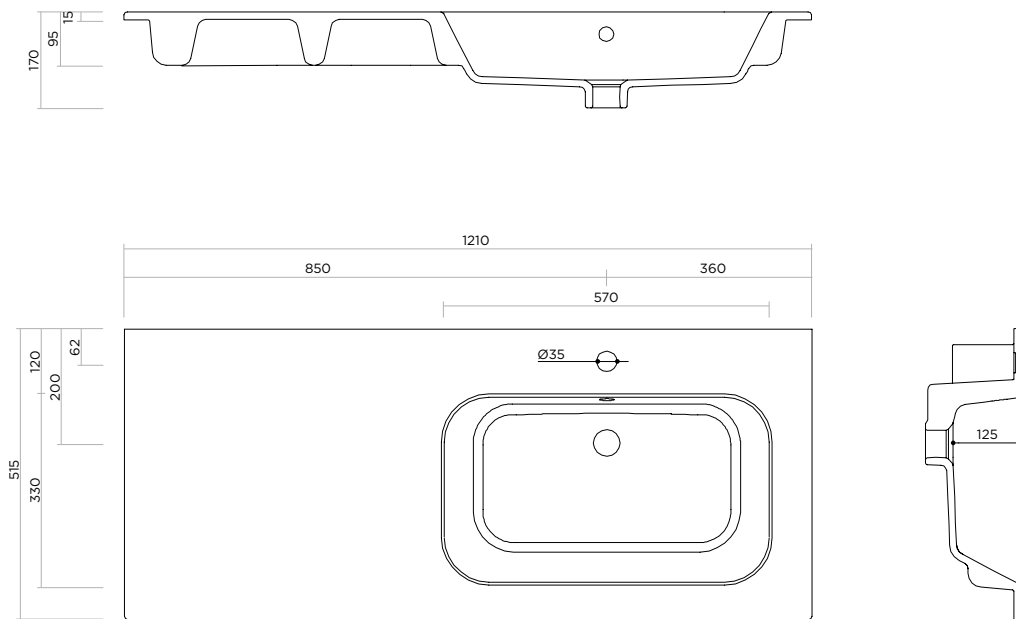

ITEM: A036 - CERAMIC

PLUG: not included

NET WEIGHT: 29 kg

Misure interno vasca:
L 57 x P 33 x H 12,5 cm

ARBI
BATHROOM

Arbi Arredobagno srl

Via L. Zanussi, 34/A - 33070 Brugnera (PN) - Italy
T. +39 0434 624822 - www.arbiarredobagno.it
info@arbirredobagno.it

Misure interno vasca:
2 x L 51 x P 33 x H 12,5 cm

ARBI
BATHROOM

Arbi Arredobagno srl

Via L. Zanussi, 34/A - 33070 Brugnera (PN) - Italy
T. +39 0434 624822 - www.arbiarredobagno.it
info@arbirredobagno.it

QUBO 121

DX - SX

ART: A373 - CERAMICA (VASCA DESTRA)
ART: A374 - CERAMICA (VASCA SINISTRA)

PILETTA: non inclusa
PESO NETTO: 31 kg

ITEM: A373 - CERAMIC (RIGHT BASIN)
ITEM: A374 - CERAMIC (LEFT BASIN)

PLUG: not included
NET WEIGHT: 31 kg

Misure interno vasca:
L 57 x P 33 x H 12,5 cm

ARBI
BATHROOM

Arbi Arredobagno srl

Via L. Zanussi, 34/A - 33070 Brugnera (PN) - Italy
T. +39 0434 624822 - www.arbiarredobagno.it
info@arbirredobagno.it