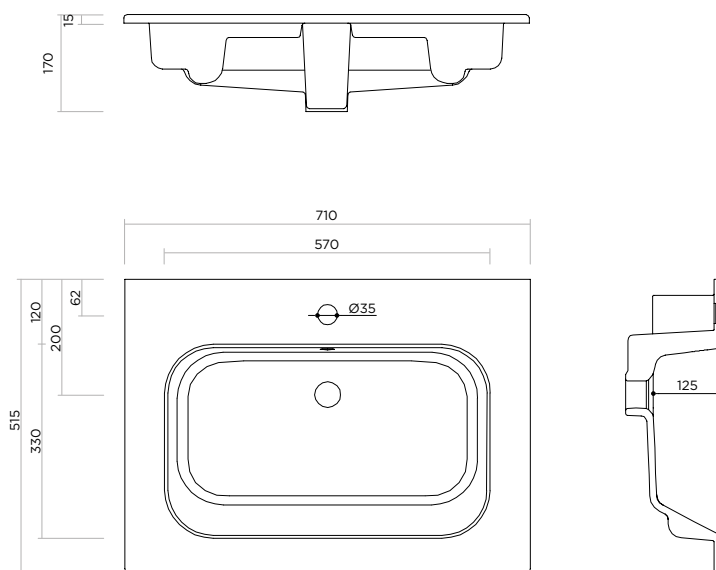

QUBO 71

ART: A736 - CERAMICA

PILETTA: non inclusa

PESO NETTO: 19 kg

ITEM: A736 - CERAMIC

PLUG: not included

NET WEIGHT: 19 kg

Misure interno vasca:
L 57 x P 33 x H 12,5 cm

ITEM: A737 - CERAMIC

PLUG: not included

NET WEIGHT: 22 kg

Misure interno vasca:
L 57 x P 33 x H 12,5 cm

ARBI
BATHROOM

Arbi Arredobagno srl

Via L. Zanussi, 34/A - 33070 Brugnera (PN) - Italy
T. +39 0434 624822 - www.arbiarredobagno.it
info@arbirredobagno.it

QUBO 96

ART: A738 - CERAMICA

PILETTA: non inclusa

PESO NETTO: 25 kg

ITEM: A738 - CERAMIC

PLUG: not included

NET WEIGHT: 25 kg

Misure interno vasca:

PILETTA: non inclusa

PESO NETTO: 27 kg

ITEM: A739 - CERAMIC

PLUG: not included

NET WEIGHT: 27 kg

Misure interno vasca:
L 57 x P 33 x H 12,5 cm

ARBI
BATHROOM

Arbi Arredobagno srl