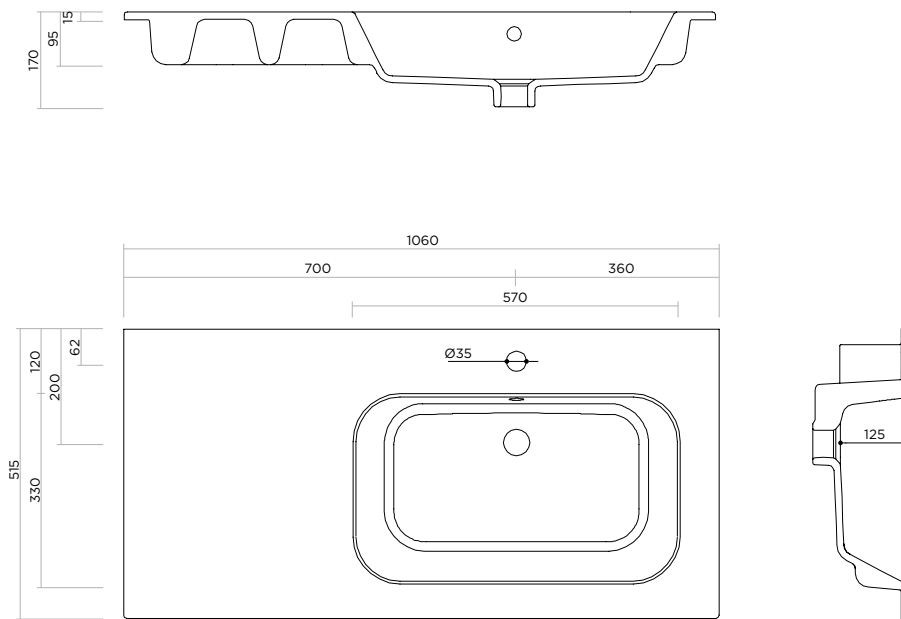

ITEM: A737 - CERAMIC

PLUG: not included

NET WEIGHT: 22 kg

Misure interno vasca:
L 57 x P 33 x H 12,5 cm

ARBI
BATHROOM

Arbi Arredobagno srl

Via L. Zanussi, 34/A - 33070 Brugnera (PN) - Italy
T. +39 0434 624822 - www.arbiarredobagno.it
info@arbirredobagno.it

PILETTA: non inclusa

PESO NETTO: 27 kg

ITEM: A739 - CERAMIC

PLUG: not included

NET WEIGHT: 27 kg

Misure interno vasca:
L 57 x P 33 x H 12,5 cm

ARBI
BATHROOM

Arbi Arredobagno srl

PILETTA: non inclusa
PESO NETTO: 27 kg

ITEM: A371 - CERAMIC (RIGHT BASIN)
ITEM: A372 - CERAMIC (LEFT BASIN)

PLUG: not included
NET WEIGHT: 27 kg

Misure interno vasca:
L 57 x P 33 x H 12,5 cm

ARBI
BATHROOM

ITEM: A036 - CERAMIC

PLUG: not included

NET WEIGHT: 29 kg

Misure interno vasca:
L 57 x P 33 x H 12,5 cm

ARBI
BATHROOM

Arbi Arredobagno srl

Via L. Zanussi, 34/A - 33070 Brugnera (PN) - Italy
T. +39 0434 624822 - www.arbiarredobagno.it
info@arbirredobagno.it