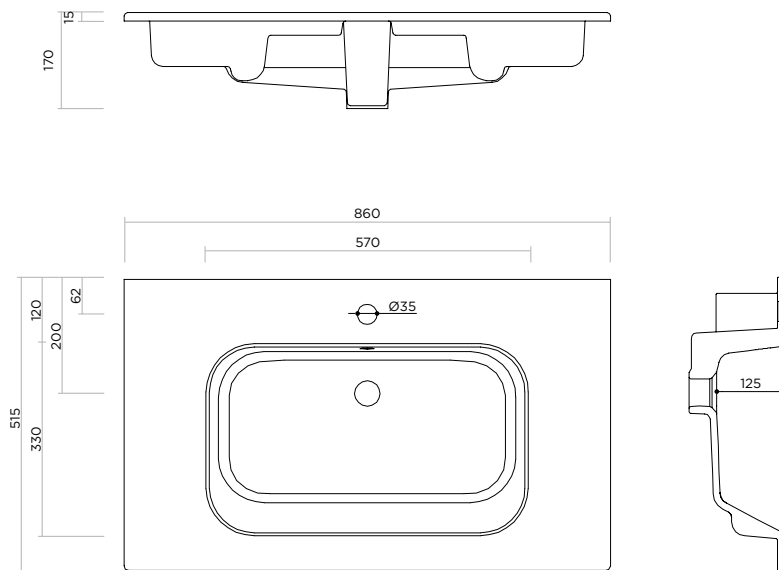

QUBO 71

ART: A736 - CERAMICA

PILETTA: non inclusa

PESO NETTO: 19 kg

ITEM: A736 - CERAMIC

PLUG: not included

NET WEIGHT: 19 kg

Misure interno vasca:
L 57 x P 33 x H 12,5 cm

ITEM: A737 - CERAMIC

PLUG: not included

NET WEIGHT: 22 kg

Misure interno vasca:
L 57 x P 33 x H 12,5 cm

ARBI
BATHROOM

Arbi Arredobagno srl

Via L. Zanussi, 34/A - 33070 Brugnera (PN) - Italy
T. +39 0434 624822 - www.arbiarredobagno.it
info@arbirredobagno.it

QUBO 96

ART: A738 - CERAMICA

PILETTA: non inclusa

PESO NETTO: 25 kg

ITEM: A738 - CERAMIC

PLUG: not included

NET WEIGHT: 25 kg

Misure interno vasca:

PILETTA: non inclusa

PESO NETTO: 27 kg

ITEM: A739 - CERAMIC

PLUG: not included

NET WEIGHT: 27 kg

Misure interno vasca:
L 57 x P 33 x H 12,5 cm

ARBI
BATHROOM

Arbi Arredobagno srl