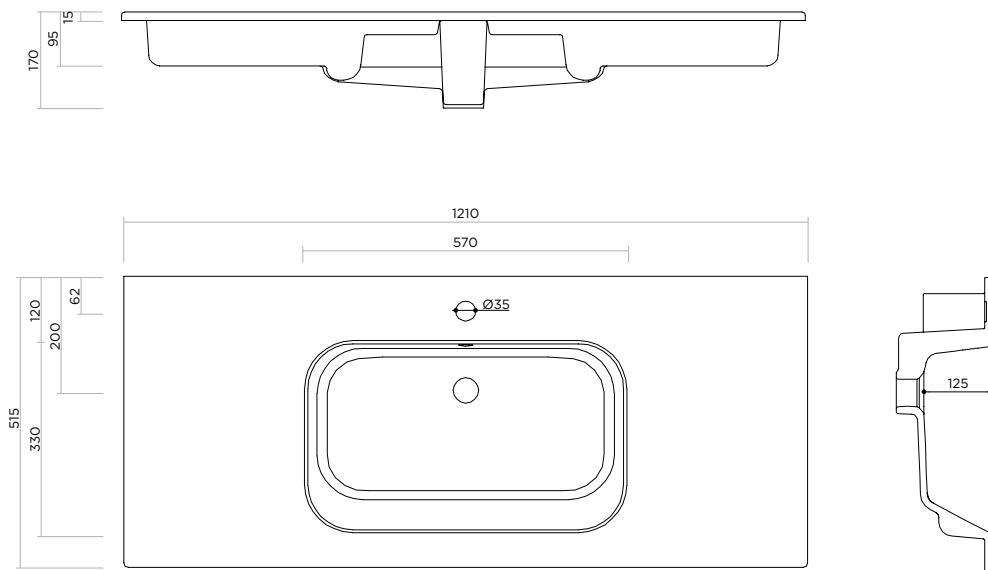

PILETTA: non inclusa

PESO NETTO: 27 kg

ITEM: A739 - CERAMIC

PLUG: not included

NET WEIGHT: 27 kg

Misure interno vasca:
L 57 x P 33 x H 12,5 cm

ARBI
BATHROOM

Arbi Arredobagno srl

PILETTA: non inclusa
PESO NETTO: 27 kg

ITEM: A371 - CERAMIC (RIGHT BASIN)
ITEM: A372 - CERAMIC (LEFT BASIN)

PLUG: not included
NET WEIGHT: 27 kg

Misure interno vasca:
L 57 x P 33 x H 12,5 cm

ARBI
BATHROOM

ITEM: A036 - CERAMIC

PLUG: not included

NET WEIGHT: 29 kg

Misure interno vasca:
L 57 x P 33 x H 12,5 cm

ARBI
BATHROOM

Arbi Arredobagno srl

Via L. Zanussi, 34/A - 33070 Brugnera (PN) - Italy
T. +39 0434 624822 - www.arbiarredobagno.it
info@arbirredobagno.it

DX - SX

ART: A373 - CERAMICA (VASCA DESTRA)
ART: A374 - CERAMICA (VASCA SINISTRA)

PILETTA: non inclusa
PESO NETTO: 31 kg

ITEM: A373 - CERAMIC (RIGHT BASIN)
ITEM: A374 - CERAMIC (LEFT BASIN)

PLUG: not included
NET WEIGHT: 31 kg