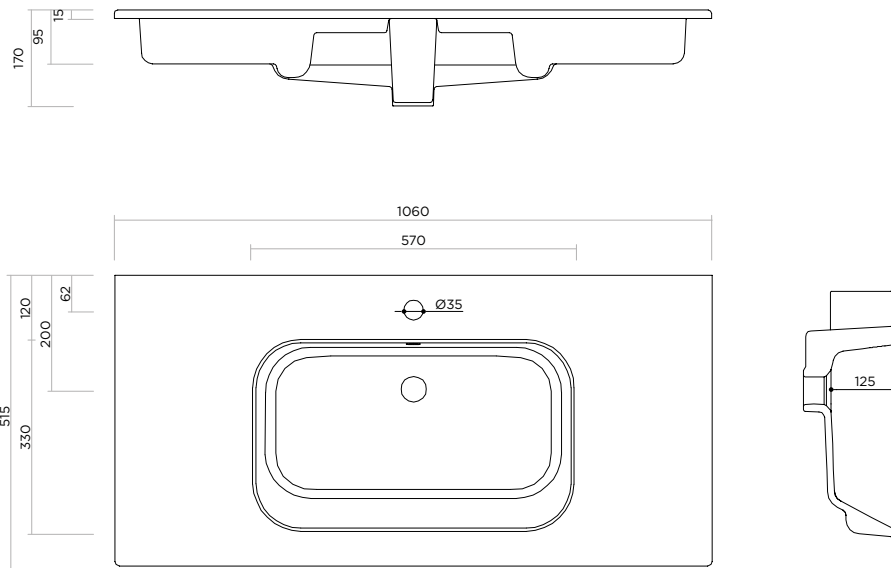

ITEM: A737 - CERAMIC

PLUG: not included

NET WEIGHT: 22 kg

Misure interno vasca:
L 57 x P 33 x H 12,5 cm

ARBI
BATHROOM

Arbi Arredobagno srl

Via L. Zanussi, 34/A - 33070 Brugnera (PN) - Italy
T. +39 0434 624822 - www.arbiarredobagno.it
info@arbirredobagno.it

QUBO 96

ART: A738 - CERAMICA

PILETTA: non inclusa

PESO NETTO: 25 kg

ITEM: A738 - CERAMIC

PLUG: not included

NET WEIGHT: 25 kg

Misure interno vasca:

PILETTA: non inclusa

PESO NETTO: 27 kg

ITEM: A739 - CERAMIC

PLUG: not included

NET WEIGHT: 27 kg

Misure interno vasca:
L 57 x P 33 x H 12,5 cm

ARBI
BATHROOM

Arbi Arredobagno srl

PILETTA: non inclusa
PESO NETTO: 27 kg

ITEM: A371 - CERAMIC (RIGHT BASIN)
ITEM: A372 - CERAMIC (LEFT BASIN)

PLUG: not included
NET WEIGHT: 27 kg

Misure interno vasca:
L 57 x P 33 x H 12,5 cm

ARBI
BATHROOM