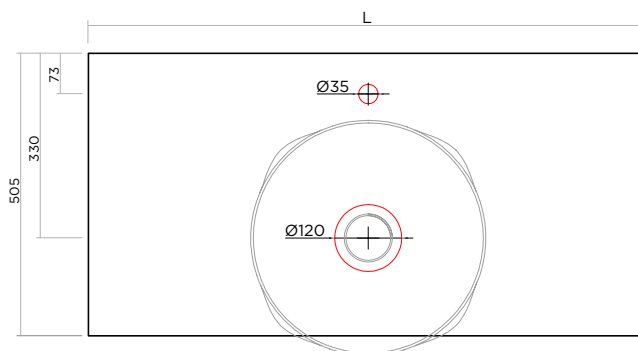

PANIER 42

DESIGN BY: MENEGHELLO & PAOLELLI

ART: A183 - CERAMICA LUCIDA
A483 - CERAMICA OPACA

PILETTA: Stop & Go ceramica
PESO NETTO: 9,4 kg

ITEM: A183 - GLOSSY CERAMIC
A483 - MATT CERAMIC

PLUG: Stop & Go ceramic
NET WEIGHT: 9,4 kg

Misure interno vasca:
L 41 x P 41 x H 12 cm

ARBI
BATHROOM

Arbi Arredobagno srl

Via L. Zanussi, 34/A - 33070 Brugnera (PN) - Italy
T. +39 0434 624822 - www.arbierredobagno.it
info@arbierredobagno.it