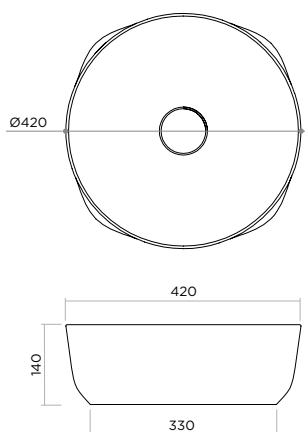

PANIER 42

DESIGN BY: MENEGHELLO & PAOLELLI

ART: A183 - CERAMICA LUCIDA
A483 - CERAMICA OPACA

PILETTA: Stop & Go ceramica
PESO NETTO: 9,4 kg

ITEM: A183 - GLOSSY CERAMIC
A483 - MATT CERAMIC

PLUG: Stop & Go ceramic
NET WEIGHT: 9,4 kg

Misure interno vasca:
L 41 x P 41 x H 12 cm

ARBI
BATHROOM

Arbi Arredobagno srl

Via L. Zanussi, 34/A - 33070 Brugnera (PN) - Italy
T. +39 0434 624822 - www.arbierredobagno.it
info@arbierredobagno.it