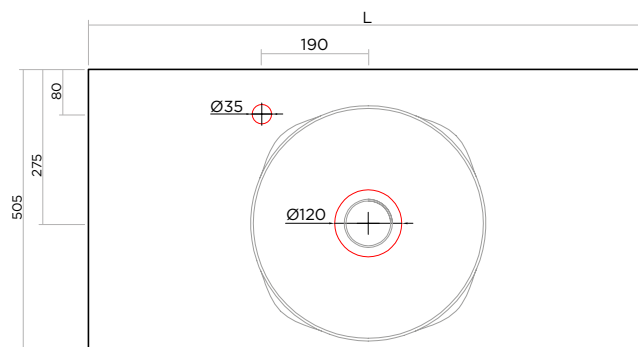

PANIER 42

DESIGN BY: MENEGHELLO & PAOLELLI

ART: A183 - CERAMICA LUCIDA
A483 - CERAMICA OPACA

PILETTA: Stop & Go ceramica
PESO NETTO: 9,4 kg

ITEM: A183 - GLOSSY CERAMIC
A483 - MATT CERAMIC

PLUG: Stop & Go ceramic
NET WEIGHT: 9,4 kg

Misure interno vasca:
L 41 x P 41 x H 12 cm

ARBI
BATHROOM

Arbi Arredobagno srl

Via L. Zanussi, 34/A - 33070 Brugnera (PN) - Italy
T. +39 0434 624822 - www.arbierredobagno.it
info@arbierredobagno.it