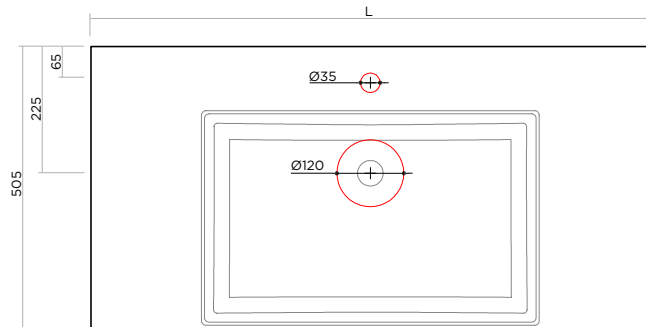

# OMEGA 60

**ART:** A345 - CERAMICA

**PILETTA:** -  
**PESO NETTO:** 14 kg

**ITEM:** A345 - CERAMIC

**PLUG:** -  
**NET WEIGHT:** 14 kg

**Misure interno vasca:**  
L 59 x P 37 x H 10 cm

**ARBI**  
BATHROOM

**Arbi Arredobagno srl**