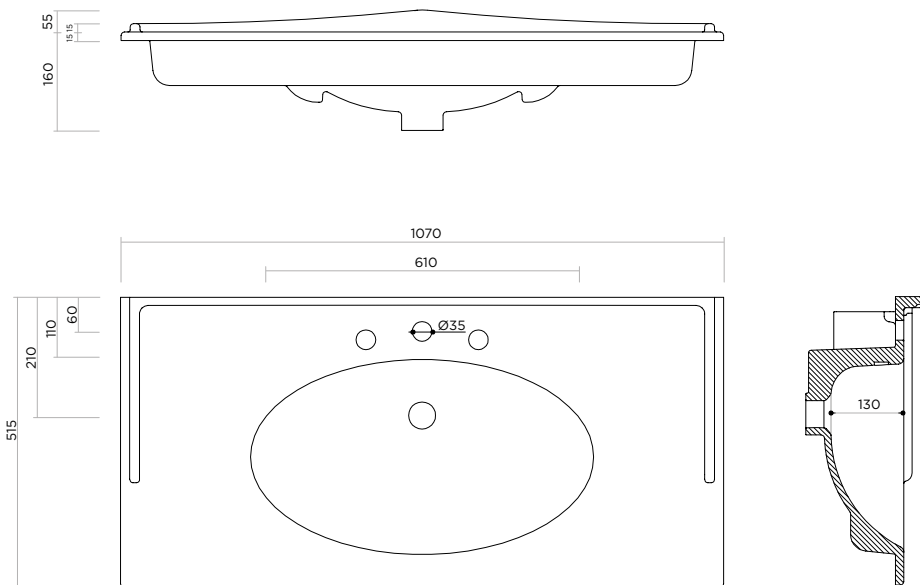

# MELODY 72

**ART:** A217 - CERAMICA

**PILETTA:** non inclusa

**PESO NETTO:** 18,5 kg

**ITEM:** A217 - CERAMIC

**PLUG:** not included

**NET WEIGHT:** 18,5 kg

**Misure interno vasca:**  
L 53,5 x P 32,5 x H 13 cm

# MELODY 107

**ART:** A218 - CERAMICA

**PILETTA:** non inclusa

**PESO NETTO:** 28 kg

**ITEM:** A218 - CERAMIC

**PLUG:** not included

**NET WEIGHT:** 28 kg

**Misure interno vasca:**  
L 61 x P 32,5 x H 13 cm

# MELODY 122

**ART:** A219 - CERAMICA

**PILETTA:** non inclusa

**PESO NETTO:** 32 kg

**ITEM:** A219 - CERAMIC

**PLUG:** not included

**NET WEIGHT:** 32 kg

**Misure interno vasca:**  
L 67 x P 32,5 x H 13 cm