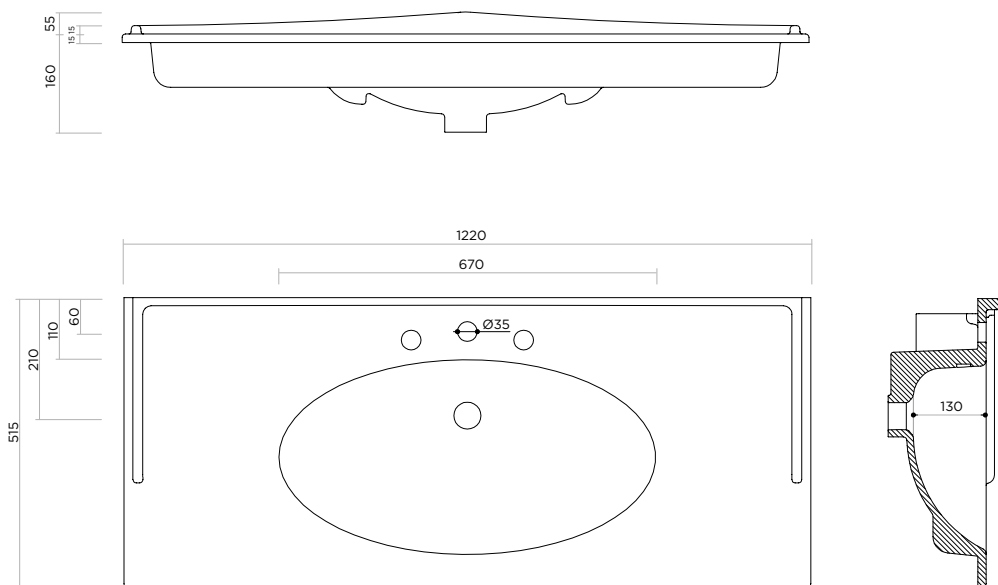

# MELODY 72

**ART:** A217 - CERAMICA

**PILETTA:** non inclusa

**PESO NETTO:** 18,5 kg

**ITEM:** A217 - CERAMIC

**PLUG:** not included

**NET WEIGHT:** 18,5 kg

**Misure interno vasca:**  
L 53,5 x P 32,5 x H 13 cm

# MELODY 107

**ART:** A218 - CERAMICA

**PILETTA:** non inclusa

**PESO NETTO:** 28 kg

**ITEM:** A218 - CERAMIC

**PLUG:** not included

**NET WEIGHT:** 28 kg

**Misure interno vasca:**  
L 61 x P 32,5 x H 13 cm

# MELODY 122

**ART:** A219 - CERAMICA

**PILETTA:** non inclusa

**PESO NETTO:** 32 kg

**ITEM:** A219 - CERAMIC

**PLUG:** not included

**NET WEIGHT:** 32 kg

**Misure interno vasca:**  
L 67 x P 32,5 x H 13 cm