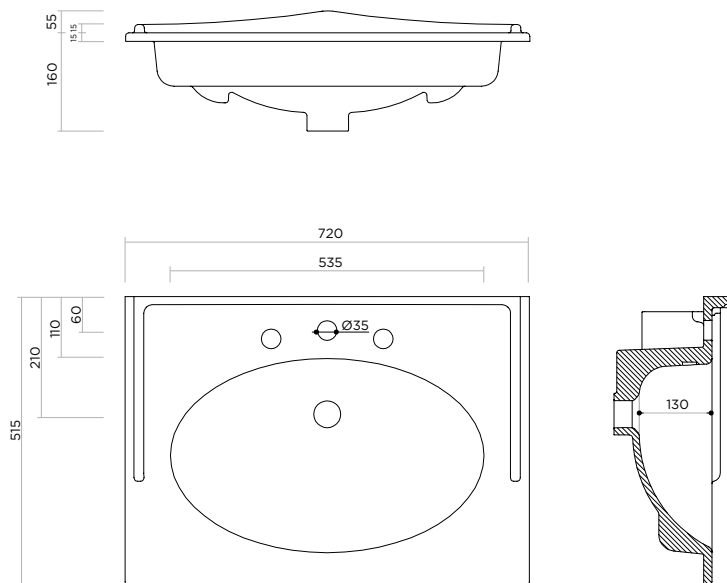

# MELODY 72

**ART:** A217 - CERAMICA

**PILETTA:** non inclusa

**PESO NETTO:** 18,5 kg

**ITEM:** A217 - CERAMIC

**PLUG:** not included

**NET WEIGHT:** 18,5 kg

**Misure interno vasca:**  
L 53,5 x P 32,5 x H 13 cm

# MELODY 107

**ART:** A218 - CERAMICA

**PILETTA:** non inclusa

**PESO NETTO:** 28 kg

**ITEM:** A218 - CERAMIC

**PLUG:** not included

**NET WEIGHT:** 28 kg

**Misure interno vasca:**  
L 61 x P 32,5 x H 13 cm

# MELODY 122

**ART:** A219 - CERAMICA

**PILETTA:** non inclusa

**PESO NETTO:** 32 kg

**ITEM:** A219 - CERAMIC

**PLUG:** not included

**NET WEIGHT:** 32 kg

**Misure interno vasca:**  
L 67 x P 32,5 x H 13 cm