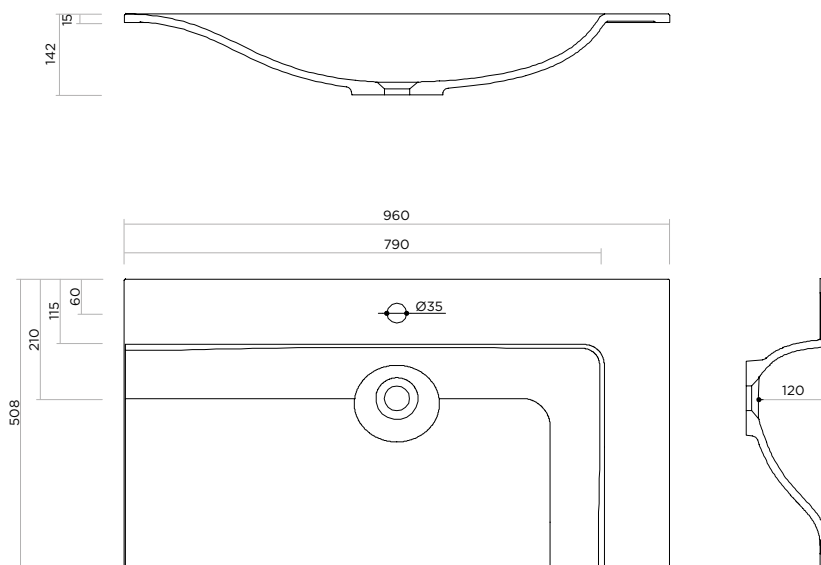

**ITEM:** A280 - MINERALGUSS (**RIGHT BASIN**)  
**ITEM:** A281 - MINERALGUSS (**LEFT BASIN**)

**PLUG:** not included  
**NET WEIGHT:** 12,7 kg

**Misure interno vasca:**  
L 69 x P 33 x H 12 cm

NEL DISEGNO: **VASCA SINISTRA**  
DRAWING: **LEFT BASIN**

# LETTER 96

DESIGN BY: MENEGHELLO & PAOLELLI

VASCA DESTRA  
RIGHT BASIN

ART: A282 - MINERALGUSS (VASCA DESTRA)  
ART: A283 - MINERALGUSS (VASCA SINISTRA)

PILETTA: non inclusa  
PESO NETTO: 14,6 kg

ITEM: A282 - MINERALGUSS (RIGHT BASIN)  
ITEM: A283 - MINERALGUSS (LEFT BASIN)

PLUG: not included  
NET WEIGHT: 14,6 kg

Misure interno vasca:  
L 79 x P 33 x H 12 cm

NEL DISEGNO: VASCA SINISTRA  
DRAWING: LEFT BASIN

**ARBI**  
BATHROOM

Arbi Arredobagno srl

Via L. Zanussi, 34/A - 33070 Brugnera (PN) - Italy  
T. +39 0434 624822 - [www.arbiarredobagno.it](http://www.arbiarredobagno.it)  
[info@arbirredobagno.it](mailto:info@arbirredobagno.it)

**ITEM: A284 - MINERALGUSS (RIGHT BASIN)**  
**ITEM: A285 - MINERALGUSS (LEFT BASIN)**

**PLUG:** not included  
**NET WEIGHT:** 15,7 kg

**Misure interno vasca:**  
L 89 x P 33 x H 12 cm

NEL DISEGNO: **VASCA SINISTRA**  
DRAWING: **LEFT BASIN**