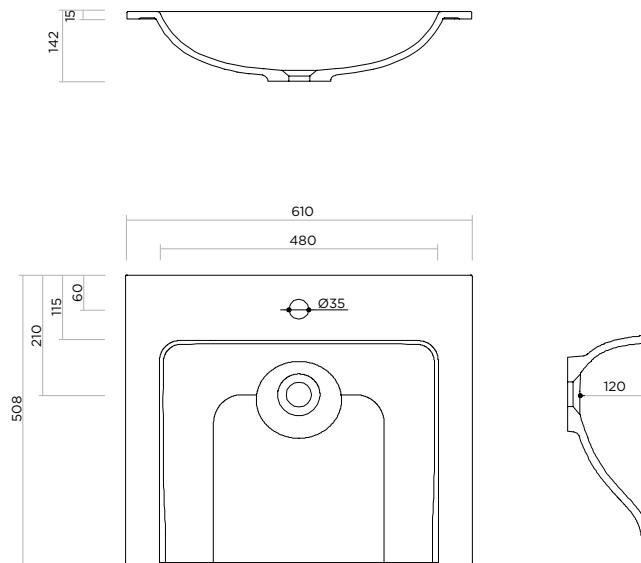

**Misure interno vasca:**  
L 48 x P 33 x H 12 cm

**ARBI**  
BATHROOM

**Arbi Arredobagno srl**

Via L. Zanussi, 34/A - 33070 Brugnera (PN) - Italy  
T. +39 0434 624822 - [www.arbiarredobagno.it](http://www.arbiarredobagno.it)  
[info@arbirredobagno.it](mailto:info@arbirredobagno.it)

**Misure interno vasca:**  
L 57 x P 33 x H 12 cm

**ARBI**  
BATHROOM

**Arbi Arredobagno srl**

Via L. Zanussi, 34/A - 33070 Brugnera (PN) - Italy  
T. +39 0434 624822 - [www.arbiarredobagno.it](http://www.arbiarredobagno.it)  
[info@arbirredobagno.it](mailto:info@arbirredobagno.it)

**ITEM:** A280 - MINERALGUSS (**RIGHT BASIN**)  
**ITEM:** A281 - MINERALGUSS (**LEFT BASIN**)

**PLUG:** not included  
**NET WEIGHT:** 12,7 kg

**Misure interno vasca:**  
L 69 x P 33 x H 12 cm

NEL DISEGNO: **VASCA SINISTRA**  
DRAWING: **LEFT BASIN**

**ITEM: A284 - MINERALGUSS (RIGHT BASIN)**  
**ITEM: A285 - MINERALGUSS (LEFT BASIN)**

**PLUG:** not included  
**NET WEIGHT:** 15,7 kg

**Misure interno vasca:**  
L 89 x P 33 x H 12 cm

NEL DISEGNO: **VASCA SINISTRA**  
DRAWING: **LEFT BASIN**