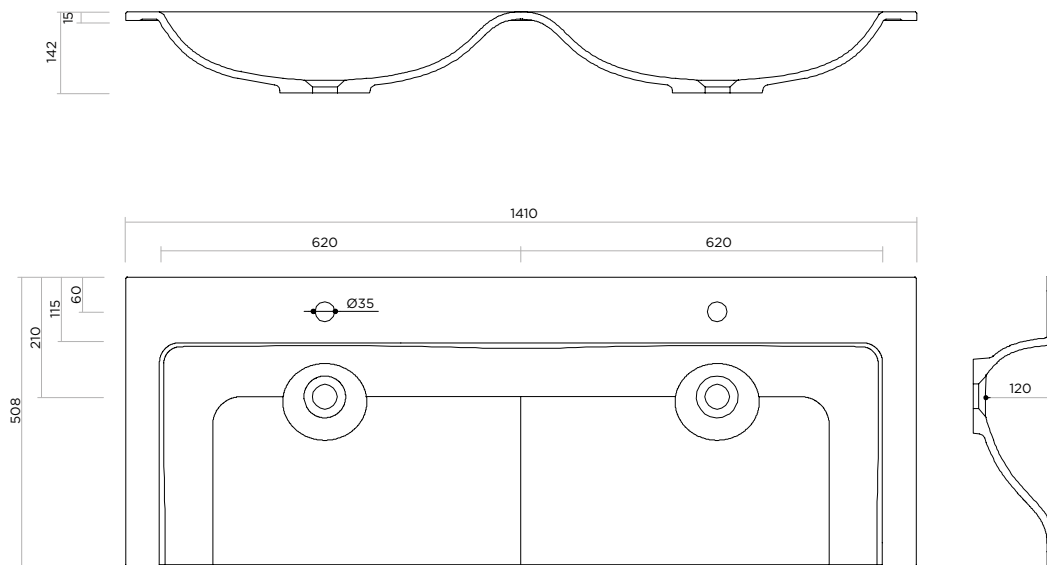

**Misure interno vasca:**  
2 x L 52 x P 33 x H 12 cm

**ARBI**  
BATHROOM

**Arbi Arredobagno srl**

Via L. Zanussi, 34/A - 33070 Brugnera (PN) - Italy  
T. +39 0434 624822 - [www.arbiarredobagno.it](http://www.arbiarredobagno.it)  
[info@arbirredobagno.it](mailto:info@arbirredobagno.it)

PLUG: not included  
NET WEIGHT: 17,6 kg

Misure interno vasca:  
L 104 x P 33 x H 12 cm

NEL DISEGNO: VASCA SINISTRA  
DRAWING: LEFT BASIN

**ARBI**  
BATHROOM

Arbi Arredobagno srl

Via L. Zanussi, 34/A - 33070 Brugnera (PN) - Italy  
T. +39 0434 624822 - [www.arbiarredobagno.it](http://www.arbiarredobagno.it)  
[info@arbirredobagno.it](mailto:info@arbirredobagno.it)

## doppia vasca

DESIGN BY: MENEGHELLO & PAOLELLI

**ART:** A296 - MINERALGUSS

**PILETTA:** non inclusa  
**PESO NETTO:** 21,6 kg

**ITEM:** A296 - MINERALGUSS

**PLUG:** not included  
**NET WEIGHT:** 21,6 kg

**Misure interno vasca:**  
2 x L 62 x P 33 x H 12 cm

**ARBI**  
BATHROOM

**Arbi Arredobagno srl**

Via L. Zanussi, 34/A - 33070 Brugnera (PN) - Italy  
T. +39 0434 624822 - [www.arbiarredobagno.it](http://www.arbiarredobagno.it)  
[info@arbirredobagno.it](mailto:info@arbirredobagno.it)