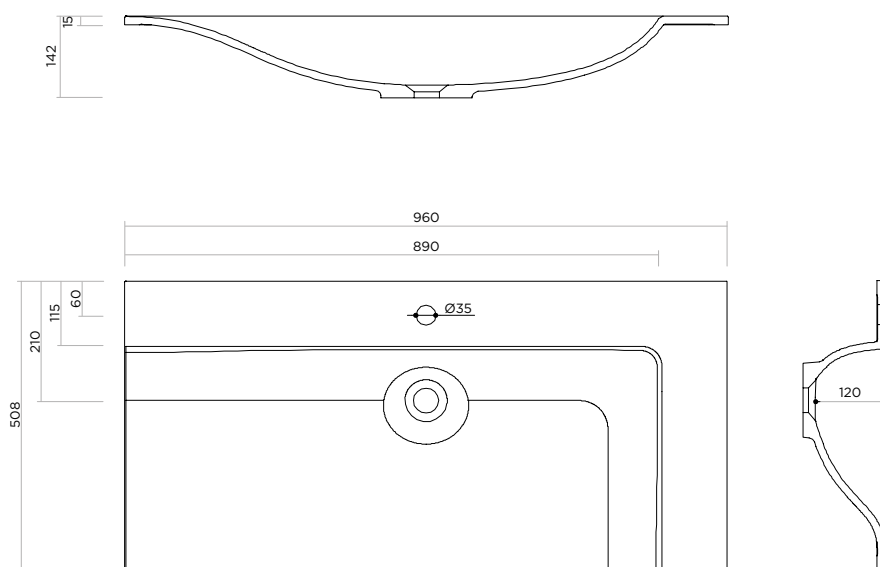

**ITEM:** A280 - MINERALGUSS (**RIGHT BASIN**)  
**ITEM:** A281 - MINERALGUSS (**LEFT BASIN**)

**PLUG:** not included  
**NET WEIGHT:** 12,7 kg

**Misure interno vasca:**  
L 69 x P 33 x H 12 cm

NEL DISEGNO: **VASCA SINISTRA**  
DRAWING: **LEFT BASIN**

PLUG: not included  
NET WEIGHT: 14,6 kg

Misure interno vasca:  
L 79 x P 33 x H 12 cm

NEL DISEGNO: VASCA SINISTRA  
DRAWING: LEFT BASIN

**ARBI**  
BATHROOM

Arbi Arredobagno srl

Via L. Zanussi, 34/A - 33070 Brugnera (PN) - Italy  
T. +39 0434 624822 - [www.arbiarredobagno.it](http://www.arbiarredobagno.it)  
[info@arbirredobagno.it](mailto:info@arbirredobagno.it)

# LETTER 106

DESIGN BY: MENEGHELLO & PAOLELLI

**VASCA DESTRA**  
**RIGHT BASIN**

**ART: A284 - MINERALGUSS (VASCA DESTRA)**  
**ART: A285 - MINERALGUSS (VASCA SINISTRA)**

**PILETTA:** non inclusa  
**PESO NETTO:** 15,7 kg

**ITEM: A284 - MINERALGUSS (RIGHT BASIN)**  
**ITEM: A285 - MINERALGUSS (LEFT BASIN)**

**PLUG:** not included  
**NET WEIGHT:** 15,7 kg

**Misure interno vasca:**  
L 89 x P 33 x H 12 cm

NEL DISEGNO: **VASCA SINISTRA**  
DRAWING: **LEFT BASIN**