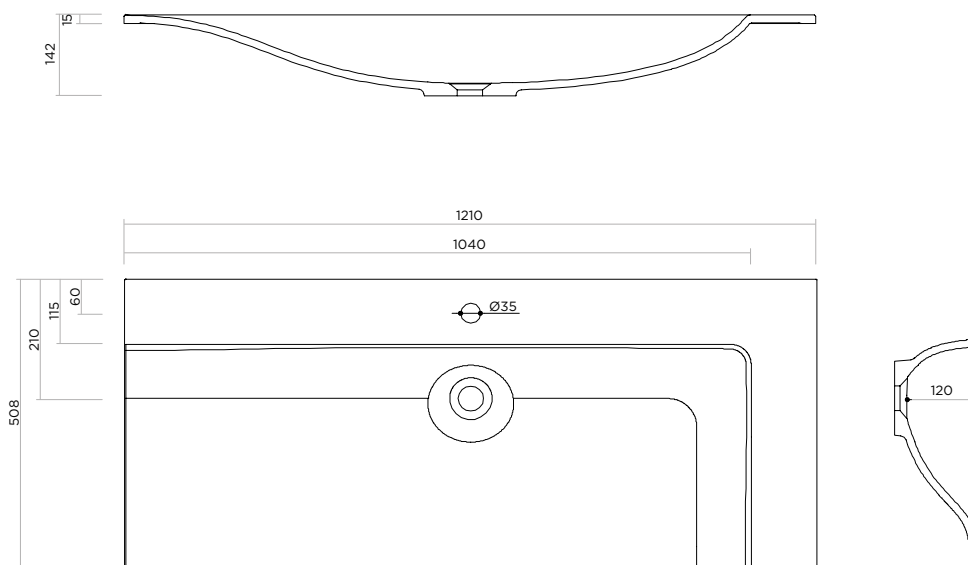

**ITEM: A284 - MINERALGUSS (RIGHT BASIN)**  
**ITEM: A285 - MINERALGUSS (LEFT BASIN)**

**PLUG:** not included  
**NET WEIGHT:** 15,7 kg

**Misure interno vasca:**  
L 89 x P 33 x H 12 cm

NEL DISEGNO: **VASCA SINISTRA**  
DRAWING: **LEFT BASIN**

**Misure interno vasca:**  
2 x L 52 x P 33 x H 12 cm

**ARBI**  
BATHROOM

**Arbi Arredobagno srl**

Via L. Zanussi, 34/A - 33070 Brugnera (PN) - Italy  
T. +39 0434 624822 - [www.arbiarredobagno.it](http://www.arbiarredobagno.it)  
[info@arbirredobagno.it](mailto:info@arbirredobagno.it)

# LETTER 121

DESIGN BY: MENEGHELLO & PAOLELLI

VASCA DESTRA  
RIGHT BASIN

ART: A293 - MINERALGUSS (VASCA DESTRA)  
ART: A294 - MINERALGUSS (VASCA SINISTRA)

PILETTA: non inclusa  
PESO NETTO: 17,6 kg

ITEM: A293 - MINERALGUSS (RIGHT BASIN)  
ITEM: A294 - MINERALGUSS (LEFT BASIN)

PLUG: not included  
NET WEIGHT: 17,6 kg

Misure interno vasca:  
L 104 x P 33 x H 12 cm

NEL DISEGNO: VASCA SINISTRA  
DRAWING: LEFT BASIN

**ARBI**  
BATHROOM

Arbi Arredobagno srl

Via L. Zanussi, 34/A - 33070 Brugnera (PN) - Italy  
T. +39 0434 624822 - [www.arbiarredobagno.it](http://www.arbiarredobagno.it)  
[info@arbirredobagno.it](mailto:info@arbirredobagno.it)