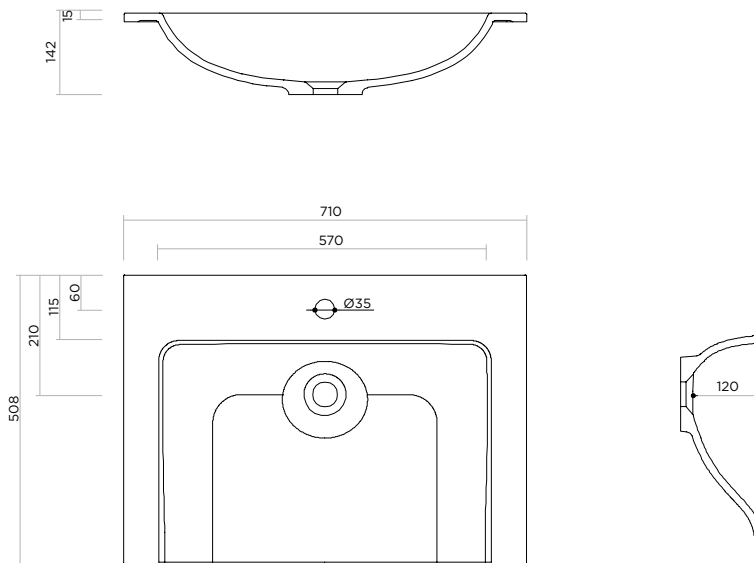

**Misure interno vasca:**  
L 48 x P 33 x H 12 cm

**ARBI**  
BATHROOM

**Arbi Arredobagno srl**

Via L. Zanussi, 34/A - 33070 Brugnera (PN) - Italy  
T. +39 0434 624822 - [www.arbiarredobagno.it](http://www.arbiarredobagno.it)  
[info@arbirredobagno.it](mailto:info@arbirredobagno.it)

**Misure interno vasca:**  
L 57 x P 33 x H 12 cm

**ARBI**  
BATHROOM

**Arbi Arredobagno srl**

Via L. Zanussi, 34/A - 33070 Brugnera (PN) - Italy  
T. +39 0434 624822 - [www.arbiarredobagno.it](http://www.arbiarredobagno.it)  
[info@arbirredobagno.it](mailto:info@arbirredobagno.it)

**ITEM:** A280 - MINERALGUSS (**RIGHT BASIN**)  
**ITEM:** A281 - MINERALGUSS (**LEFT BASIN**)

**PLUG:** not included  
**NET WEIGHT:** 12,7 kg

**Misure interno vasca:**  
L 69 x P 33 x H 12 cm

NEL DISEGNO: **VASCA SINISTRA**  
DRAWING: **LEFT BASIN**

**ITEM: A284 - MINERALGUSS (RIGHT BASIN)**  
**ITEM: A285 - MINERALGUSS (LEFT BASIN)**

**PLUG:** not included  
**NET WEIGHT:** 15,7 kg

**Misure interno vasca:**  
L 89 x P 33 x H 12 cm

NEL DISEGNO: **VASCA SINISTRA**  
DRAWING: **LEFT BASIN**