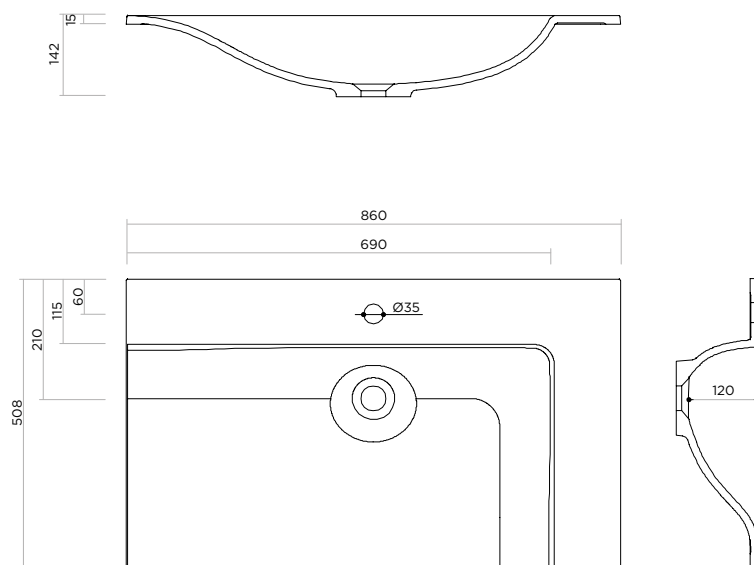

**Misure interno vasca:**  
L 57 x P 33 x H 12 cm

**ARBI**  
BATHROOM

**Arbi Arredobagno srl**

Via L. Zanussi, 34/A - 33070 Brugnera (PN) - Italy  
T. +39 0434 624822 - [www.arbiarredobagno.it](http://www.arbiarredobagno.it)  
[info@arbirredobagno.it](mailto:info@arbirredobagno.it)

# LETTER 86

DESIGN BY: MENEGHELLO & PAOLELLI

**VASCA DESTRA**  
**RIGHT BASIN**

**ART:** A280 - MINERALGUSS (**VASCA DESTRA**)  
**ART:** A281 - MINERALGUSS (**VASCA SINISTRA**)

**PILETTA:** non inclusa  
**PESO NETTO:** 12,7 kg

**ITEM:** A280 - MINERALGUSS (**RIGHT BASIN**)  
**ITEM:** A281 - MINERALGUSS (**LEFT BASIN**)

**PLUG:** not included  
**NET WEIGHT:** 12,7 kg

**Misure interno vasca:**  
L 69 x P 33 x H 12 cm

NEL DISEGNO: **VASCA SINISTRA**  
DRAWING: **LEFT BASIN**

**ITEM: A284 - MINERALGUSS (RIGHT BASIN)**  
**ITEM: A285 - MINERALGUSS (LEFT BASIN)**

**PLUG:** not included  
**NET WEIGHT:** 15,7 kg

**Misure interno vasca:**  
L 89 x P 33 x H 12 cm

NEL DISEGNO: **VASCA SINISTRA**  
DRAWING: **LEFT BASIN**