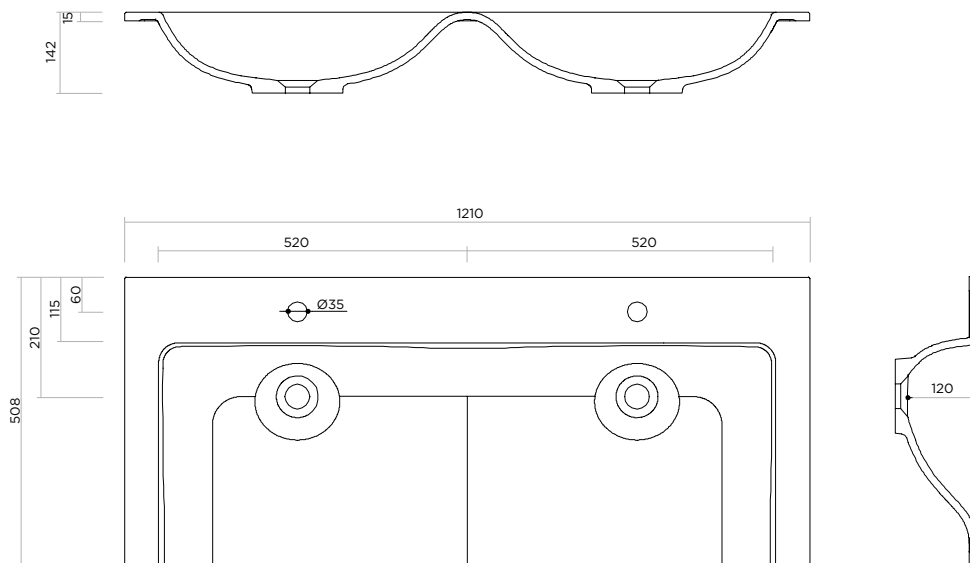

**ITEM: A284 - MINERALGUSS (RIGHT BASIN)**  
**ITEM: A285 - MINERALGUSS (LEFT BASIN)**

**PLUG:** not included  
**NET WEIGHT:** 15,7 kg

**Misure interno vasca:**  
L 89 x P 33 x H 12 cm

NEL DISEGNO: **VASCA SINISTRA**  
DRAWING: **LEFT BASIN**

## doppia vasca

DESIGN BY: **MENEGHELLO & PAOLELLI**

**ART:** A295 - MINERALGUSS

**PILETTA:** non inclusa  
**PESO NETTO:** 18,4 kg

**ITEM:** A295 - MINERALGUSS

**PLUG:** not included  
**NET WEIGHT:** 18,4 kg

**Misure interno vasca:**  
2 x L 52 x P 33 x H 12 cm

**ARBI**  
BATHROOM

**Arbi Arredobagno srl**

Via L. Zanussi, 34/A - 33070 Brugnera (PN) - Italy  
T. +39 0434 624822 - [www.arbiarredobagno.it](http://www.arbiarredobagno.it)  
[info@arbirredobagno.it](mailto:info@arbirredobagno.it)

PLUG: not included  
NET WEIGHT: 17,6 kg

Misure interno vasca:  
L 104 x P 33 x H 12 cm

NEL DISEGNO: VASCA SINISTRA  
DRAWING: LEFT BASIN

**ARBI**  
BATHROOM

Arbi Arredobagno srl

Via L. Zanussi, 34/A - 33070 Brugnera (PN) - Italy  
T. +39 0434 624822 - [www.arbiarredobagno.it](http://www.arbiarredobagno.it)  
[info@arbirredobagno.it](mailto:info@arbirredobagno.it)