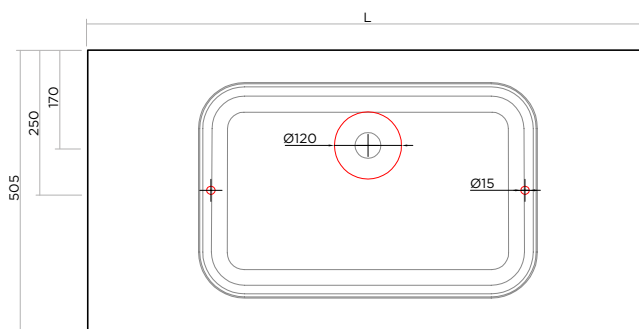

BEAUTY 60

ART: A024 - CERAMICA

PILETTA: -

PESO NETTO: 13,5 kg

ITEM: A024 - CERAMIC

PLUG: -

NET WEIGHT: 13,5 kg

Misure interno vasca:
L 58 x P 36,5 x H 10 cm