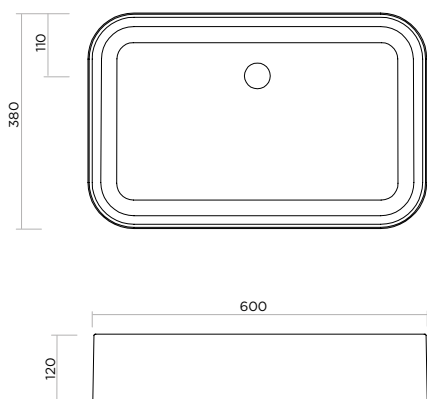

BEAUTY 60

ART: A024 - CERAMICA

PILETTA: -

PESO NETTO: 13,5 kg

ITEM: A024 - CERAMIC

PLUG: -

NET WEIGHT: 13,5 kg

Misure interno vasca:
L 58 x P 36,5 x H 10 cm