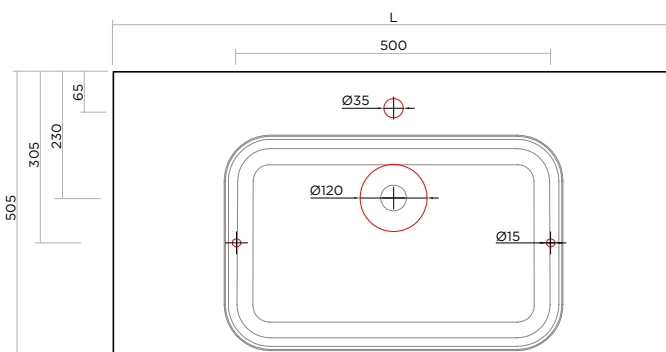

BEAUTY 60

ART: A024 - CERAMICA

PILETTA: -

PESO NETTO: 13,5 kg

ITEM: A024 - CERAMIC

PLUG: -

NET WEIGHT: 13,5 kg

Misure interno vasca:
L 58 x P 36,5 x H 10 cm