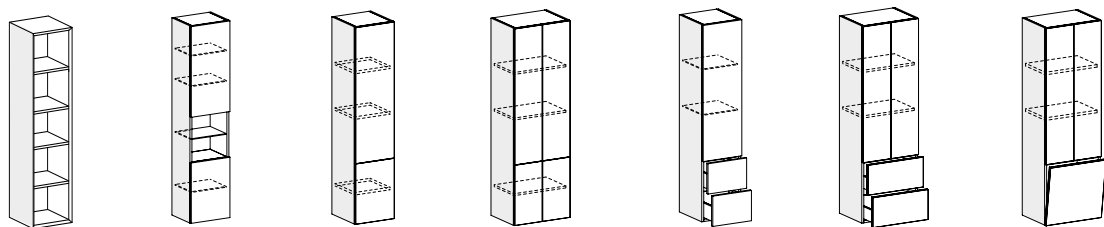

L 70

L 70 - 85

BASI PORTALAVABO SEMINCASSO SOSPESE (per soluzioni a terra) - H 73,4 CM

L 70

L 70 - 85

L 85 - 95
- 105

COLONNE SOSPESE - H 97,8 CM (+ top sp. 1,2 cm)

L 35 - 50

L 70

L 35 - 50

COLONNE SOSPESE - H 122,2 CM (senza top o + top sp. 1,2 cm)

L 25 - 35

L 25 - 35 - 50

L 25 - 35

L 25 - 35

L 50

MODULARITÀ

COLONNE SOSPESSE - H 146,6 CM (senza top o + top sp. 1,2 cm)

L 25 - 35

L 25 - 35
50

L 25 - 35

L 50

COLONNE SOSPESSE - H 158,8 CM (senza top)

L 25 - 35

L 35

L 25 - 35
50

L 50 - 70

L 25 - 35

L 50

L 50

COLONNE SOSPESSE - H 171 CM (senza top)

L 25 - 35