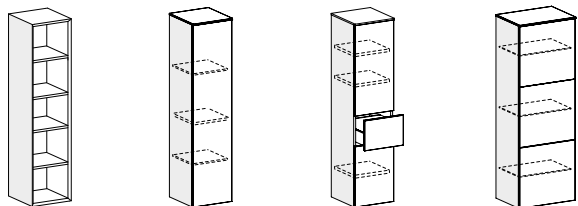

BASI PORTALAVABO CURVE - H 49 CM

L 70 - 85

L 70 - 85

MODULARITÀ

BASI PORTALAVABO SEMINCASSO SOSPESE - H 49 CM

L 70 - 85 - 95

L 60 - 70 - 85

BASI PORTALAVABO SEMINCASSO - H 61,2 CM

L 70

L 70 - 85

BASI PORTALAVABO SEMINCASSO SOSPESE (per soluzioni a terra) - H 73,4 CM

L 70

L 70 - 85

L 85 - 95
- 105

COLONNE SOSPESE - H 97,8 CM (+ top sp. 1,2 cm)

L 35 - 50

L 70

L 35 - 50

COLONNE SOSPESE - H 122,2 CM (senza top o + top sp. 1,2 cm)

L 25 - 35

L 25 - 35 - 50

L 25 - 35

L 25 - 35

L 50

MODULARITÀ

COLONNE SOSPESSE - H 146,6 CM (senza top o + top sp. 1,2 cm)

L 25 - 35

L 25 - 35
50

L 25 - 35

L 50

COLONNE SOSPESSE - H 158,8 CM (senza top)

L 25 - 35