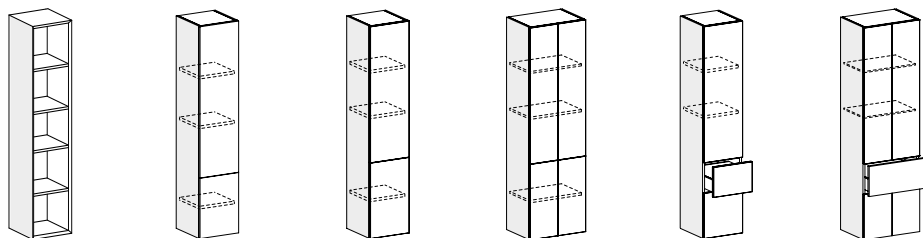

MODULARITÀ

COLONNE SOSPESSE - H 146,6 CM (senza top o + top sp. 1,2 cm)

L 25 - 35

L 25 - 35
50

L 25 - 35

L 50

COLONNE SOSPESSE - H 158,8 CM (senza top)

L 25 - 35

L 35

L 25 - 35
50

L 50 - 70

L 25 - 35

L 50

L 50

COLONNE SOSPESSE - H 171 CM (senza top)

L 25 - 35

L 25 - 35
50

L 25 - 35

L 50 - 70

L 25 - 35

L 50 - 70

**COLONNE SOSPESSE
H 183,2 CM** (senza top)

L 25 - 35

COLONNE (per soluzioni a terra) - H 193,2 CM (senza top)