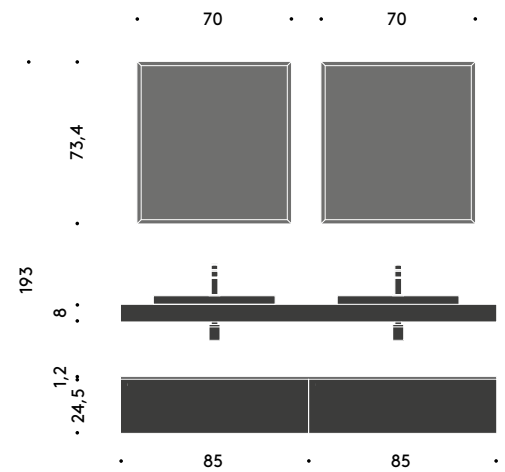

Inka — 13
L 170,3 × P 50,5 cm