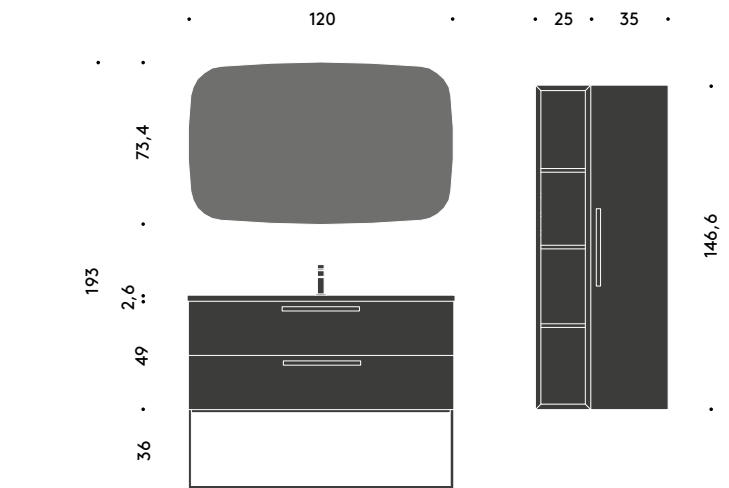

technical

Inka — 01
L 120,6 × P 50,5 cm