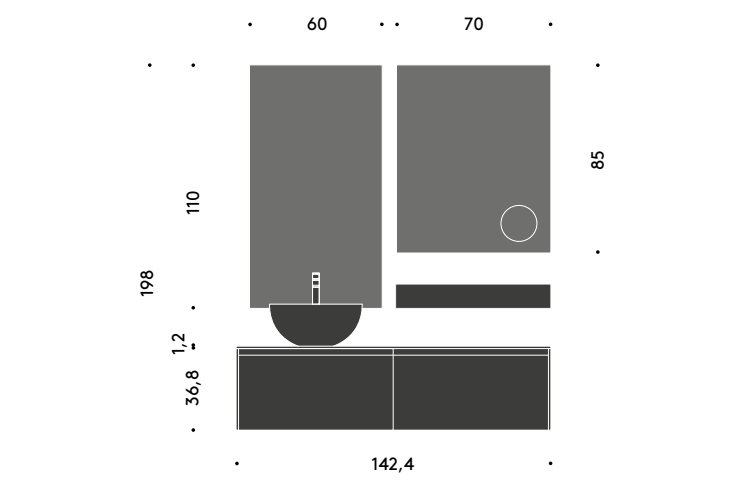

Per la reale tonalità delle finiture, fare riferimento al campionario.
For the actual shades of finishes, refer to the sample collection.

technical

Inka — 01
L 120,6 × P 50,5 cm

Inka — 02
L 155,6 × P 50,5 cm

Inka J — 19
L 142,9 × P 50,5 cm

Inka — 04
L 165,7 × P 50,5 cm

Inka — 05
L 150,6 × P 50,5 cm

Inka J — 20
L 175,6 × P 50,5 cm

Inka — 09
L 130,4 × P 51 cm

Inka — 22
L 165,5 × P 50,5 cm

Inka — 21
L 165,3 × P 50,5 cm

Inka — 08
L 86 × P 38/43 cm

Inka — 12
L 235,2 × P 50,5 cm

Inka — 13
L 170,3 × P 50,5 cm

Inka J — 23
L 121 × P 51,5 cm

Inka J — 24
L 155,3 × P 50,5 cm

Inka — 18
L 140 × P 52/54 cm

Inka — 16
L 120,6 × P 37,5/43 cm