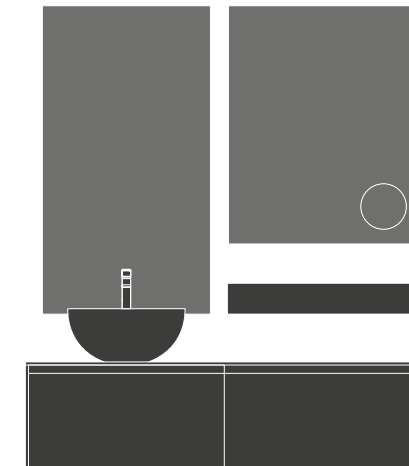

Размеры Д. 155,6 × Гл. 50,5 см

Столешница из Tekno Deimos белый
матовый с интегрированным умывальником
Blip толщ. 1,2 × Д. 155,6 × Гл. 50,5
см — **Зеркало** Light Tonda Ø 100 см —
Светильник Off + светодиодная подсветка
по периметру — **открытие** Push-Pull —
Ванна Wanda из Tekno белый матовый —
Отделка Вяз Perla

19

dimensioni L 142,9 × P 50,5 cm

piano top sp. 1,2 × L 142,9 × P 50,5 cm in Midena
+ fianchetti in Midena
lavabo Semisfera in Tekno opaco
specchiere Tao FM L 60 × H 110 cm e L 70 × H 85 cm
+ specchietto Gimmy 2
maniglia integrata nell'anta