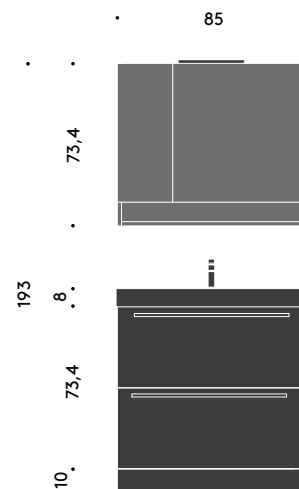

Per la reale tonalità delle finiture, fare riferimento al campionario.
For the actual shades of finishes, refer to the sample collection.

technical

Inka — 01
L 120,6 × P 50,5 cm

Inka — 02
L 155,6 × P 50,5 cm

Inka J — 19
L 142,9 × P 50,5 cm

Inka — 04
L 165,7 × P 50,5 cm

Inka — 05
L 150,6 × P 50,5 cm

Inka J — 20
L 175,6 × P 50,5 cm

Inka — 09
L 130,4 × P 51 cm

Inka — 22
L 165,5 × P 50,5 cm

Inka — 21
L 165,3 × P 50,5 cm