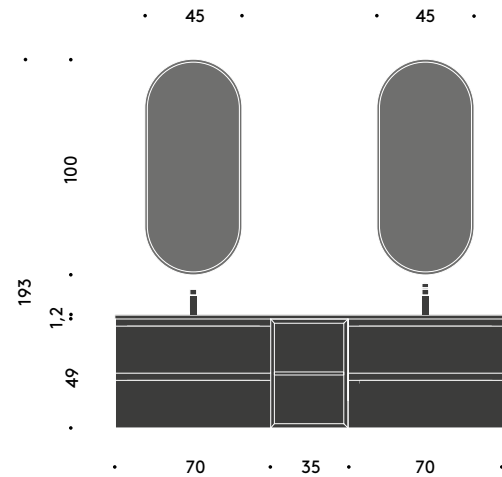

Per la reale tonalità delle finiture, fare riferimento al campionario.
For the actual shades of finishes, refer to the sample collection.

technical

Inka — 01
L 120,6 × P 50,5 cm

Inka — 02
L 155,6 × P 50,5 cm

Inka J — 19
L 142,9 × P 50,5 cm

Inka — 04
L 165,7 × P 50,5 cm

Inka — 05
L 150,6 × P 50,5 cm

Inka J — 20
L 175,6 × P 50,5 cm

Inka — 09
L 130,4 × P 51 cm

Inka — 22
L 165,5 × P 50,5 cm

Inka — 21
L 165,3 × P 50,5 cm