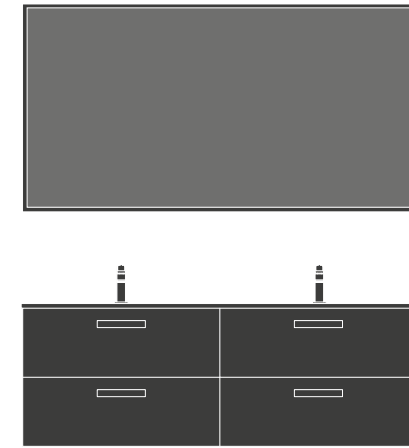

dimensioni L 141 × P 50,8 cm

consolle Letter 141 doppio in Mineralguss lucido
specchiera Hide L 140 × H 73,4 cm in alluminio Nero
+ led perimetrale
maniglia Soft Nero spazzolato

finitura

845
rovere Cricket

dimensions W 141 × D 50,8 cm

consolle Letter 141 double in glossy
Mineralguss — **mirror** Hide W 140 × H 73,4
cm in aluminum Nero + perimetral led —
handle Soft Nero spazzolato — **finish** oak
Cricket

dimensions L 141 × P 50,8 cm

consolle Letter 141 double en Mineralguss
brillant — **miroir** Hide L 140 × H 73,4 cm
en aluminium Nero + led périmétral —
poignée Soft Nero spazzolato — **finition**
chêne Cricket

Размеры Д. 141 × Гл. 50,8 см

Консоль Letter 141 двойной из Mine-
ralguss глянцевый — **Зеркало** Hide Д.
140 × В. 73,4 см. чёрный алюминий +
светодиодная подсветка по периметру —
Ручка Soft чёрный брашированный —
Отделка Дуб Cricket