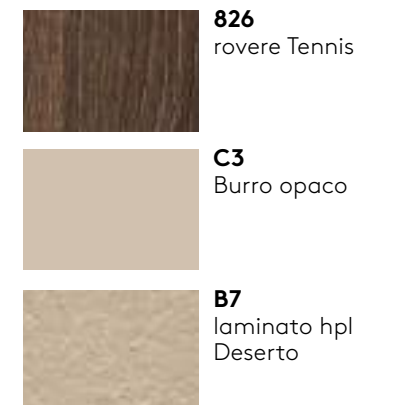

dimensioni L 130,4 × P 51 cm

piano top in laminato Deserto sp. 3,6 × L 130,4 × P 51 cm
lavabo Belt Q in Tekno Deimos opaco
specchiera Round Ø 70 cm in metallo Nero
maniglia e pomolo Station Nero spazzolati
vasca Belt in Tekno opaco

finiture