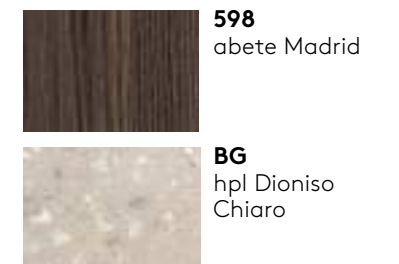

dimensioni W 235,2 × D 50,5 cm

folding th. 8 × W 160 × D 50,5 cm in hpl Dioniso Chiaro — **washbasin** Ghost in glossy ceramics — **mirror** Light Tonda Ø 85 cm + perimetral led — **handle** Lato Nera — **bathtub** Wanda in Tekno Bianco matt — **finishes** fir Madrid and hpl Dioniso Chiaro

dimensions L 235,2 × P 50,5 cm

plan folding ép. 8 × L 160 × P 50,5 cm en hpl Dioniso Chiaro — **lavabo** Ghost en céramique brillante — **miroir** Light Tonda Ø 85 cm + led périmétral — **poignée** Lato Nera — **baignoire** Wanda en Tekno Bianco matt — **finitions** sapin Madrid et hpl Dioniso Chiaro

Размеры Д. 235,2 × Гл 50,5 см.

Столешница фолдинг толщ. 8 × Д. 160 × Гл. 50,5 см из hpl Dioniso Chiaro — **Раковина** Ghost из глянцевой керамики — **Зеркало** Light Tonda Ø 85 см + led подсветка — **Ручка** lato Чёрная — **Ванна** Wanda из Текно белый матовый — **Отделки** Ель Madrid и hpl Dioniso Chiaro