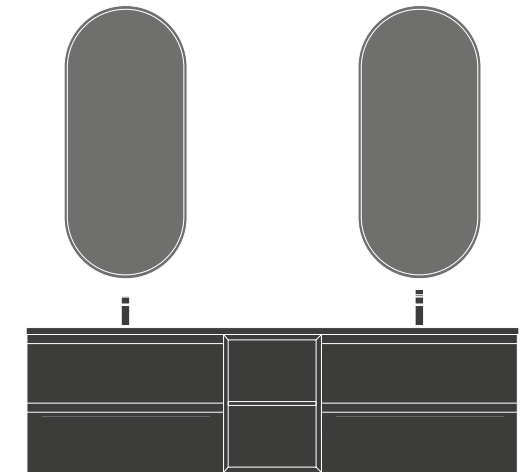

20

dimensioni L 175,6 × P 50,5 cm

piano top in Tekno Geacril Elefante opaco con doppio lavabo integrato Blip sp. 1,2 × L 175,6 × P 50,5 cm
specchiere Drive L 45 × H 100 cm in metallo Bianco
maniglia integrata nell'anta
vasca Ester in Tekno verniciato Elefante opaco

finiture

dimensions W 175,6 × D 50,5 cm

countertop in Tekno Geacril Elefante with double integrated washbasin Blip th. 1,2 × W 175,6 × D 50,5 cm — **mirrors** Drive W 45 × H 100 cm in metal Bianco — **handle** built into the door — **bathtub** Ester in gelcoated Tekno Elefante matt — **finishes** oak Hockey and lacquered Grigio Manhattan matt

dimensions L 175,6 × P 50,5 cm

plan de toilette en Tekno Geacril Elefante matt avec double lavabo intégré Blip ép. 1,2 × L 175,6 × P 50,5 cm — **miroirs** Drive L 45 × H 100 cm en métal Bianco — **baaignoire** Ester en Tekno gelcoaté Elefante matt — **poignée** intégrée dans la porte — **finitions** chêne Hockey et laqué Grigio Manhattan matt

Размеры Д. 175,6 × Гл. 50,5 см

Столешница из Текно Геасрил в отделке Elefante матовый с двойной интегрированной раковиной Blip толщ. 1,2 × Д. 175,6 × Гл. 50,5 см. — **Зеркала** Drive Д. 45 × В. 100 см. белый металл — **Ручка** Утопленная в дверце — **Ванна** Ester из Текно в отделке Elefante опасо — **Отделки** Дуб Hockey и лакированный Grigio Manhattan матовый