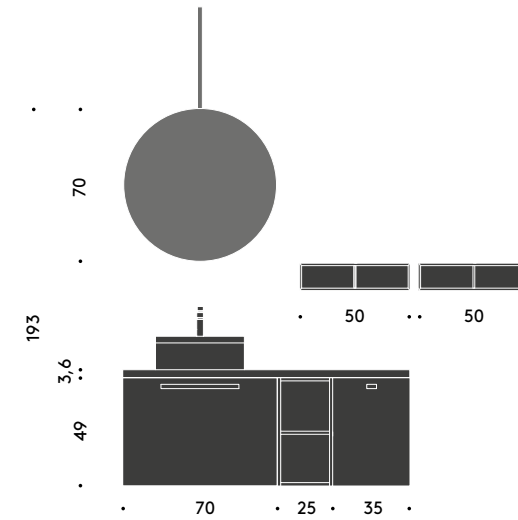

Per la reale tonalità delle finiture, fare riferimento al campionario.
For the actual shades of finishes, refer to the sample collection.

technical

Inka — 01
L 120,6 × P 50,5 cm

Inka — 02
L 155,6 × P 50,5 cm

Inka J — 19
L 142,9 × P 50,5 cm

Inka — 04
L 165,7 × P 50,5 cm

Inka — 05
L 150,6 × P 50,5 cm

Inka J — 20
L 175,6 × P 50,5 cm

Inka — 09
L 130,4 × P 51 cm

Inka — 22
L 165,5 × P 50,5 cm

Inka — 21
L 165,3 × P 50,5 cm

Inka — 08
L 86 × P 38/43 cm

Inka — 12
L 235,2 × P 50,5 cm

Inka — 13
L 170,3 × P 50,5 cm

Inka J — 23
L 121 × P 51,5 cm

Inka J — 24
L 155,3 × P 50,5 cm

Inka — 18
L 140 × P 52/54 cm

Inka — 16
L 120,6 × P 37,5/43 cm