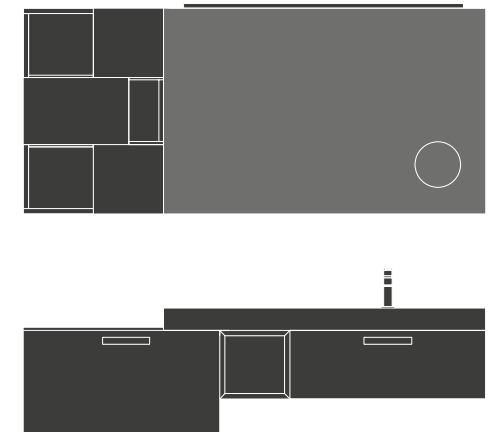

Размеры Д. 130,4 × Гл. 51 см

Столешница из ламината Deserto толщ. 3,6 × Д. 130,4 Гл. 51 см — **Раковина** Belt Q из Tekno Deimos матовый — **Зеркало** Round Ø 70 см. чёрный металл — **Ручки** Station и Station чёрный брашированный — **Ванна** Belt из Tekno матовый — **Отделки** Дуб Tennis, лакированный Burro матовый и ламинат Deserto

22

**dimensioni** L 165,5 × P 50,5 cm

piano top in hpl Selenium con lavabo integrato Plug sp. 8 × L 115,3 × P 50,5 cm
specchiera Light FM L 115 × H 73,4 cm
 + specchietto Gimmy 2
faretto Trail L 100 cm
maniglia Soft Inox spazzolato