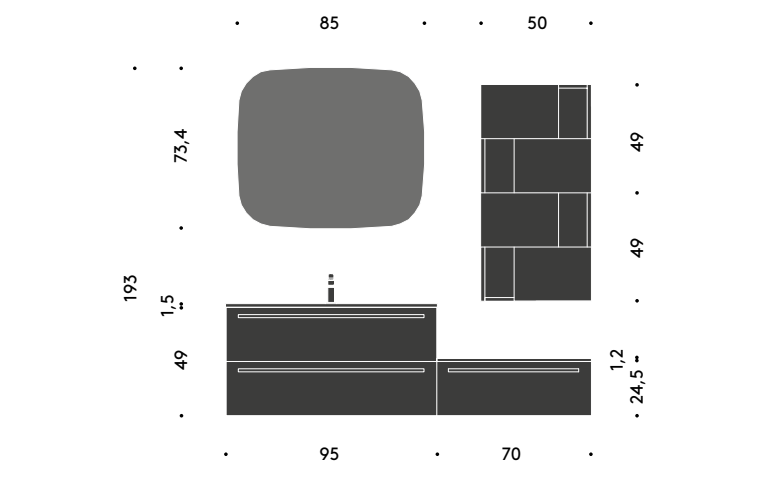

Per la reale tonalità delle finiture, fare riferimento al campionario.
For the actual shades of finishes, refer to the sample collection.

technical

Inka — 01
L 120,6 × P 50,5 cm

Inka — 02
L 155,6 × P 50,5 cm

Inka J — 19
L 142,9 × P 50,5 cm

Inka — 04
L 165,7 × P 50,5 cm

Inka — 05
L 150,6 × P 50,5 cm

Inka J — 20
L 175,6 × P 50,5 cm

Inka — 09
L 130,4 × P 51 cm

Inka — 22
L 165,5 × P 50,5 cm

Inka — 21
L 165,3 × P 50,5 cm