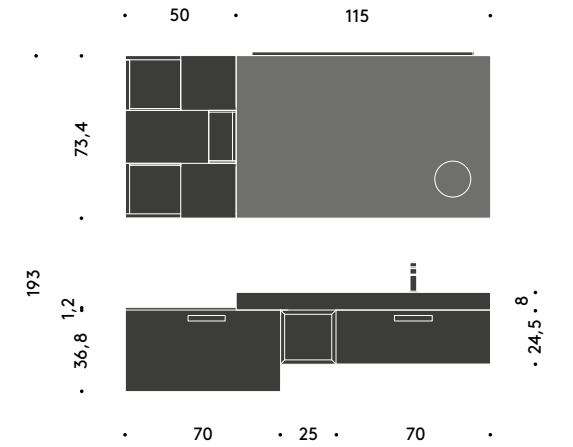

Per la reale tonalità delle finiture, fare riferimento al campionario.
For the actual shades of finishes, refer to the sample collection.

technical

Inka — 01
L 120,6 × P 50,5 cm

Inka — 02
L 155,6 × P 50,5 cm

Inka J — 19
L 142,9 × P 50,5 cm

Inka — 04
L 165,7 × P 50,5 cm

Inka — 05
L 150,6 × P 50,5 cm

Inka J — 20
L 175,6 × P 50,5 cm

Inka — 09
L 130,4 × P 51 cm

Inka — 22
L 165,5 × P 50,5 cm

Inka — 21
L 165,3 × P 50,5 cm

Inka — 08
L 86 × P 38/43 cm

Inka — 12
L 235,2 × P 50,5 cm

Inka — 13
L 170,3 × P 50,5 cm

Inka J — 23
L 121 × P 51,5 cm

Inka J — 24
L 155,3 × P 50,5 cm

Inka — 18
L 140 × P 52/54 cm

Inka — 16
L 120,6 × P 37,5/43 cm