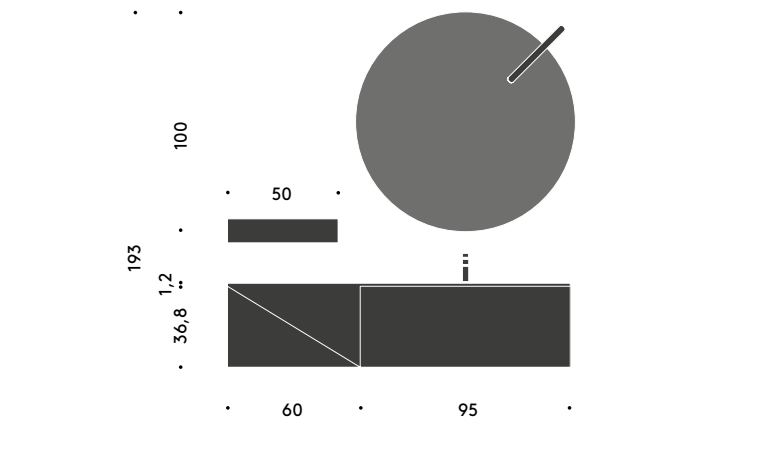

Inka — 02
L 155,6 × P 50,5 cm