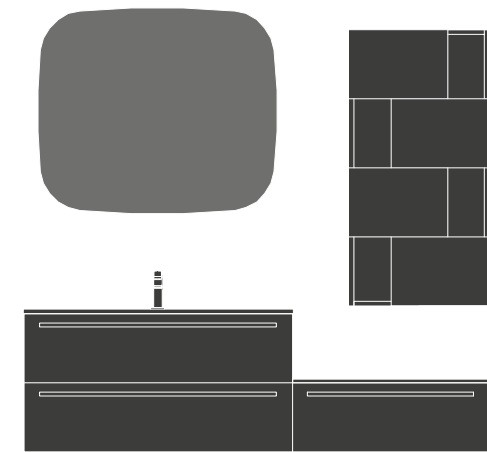

Размеры Д. 142,9 × Гл. 50,5 см.

Столешница гл. 1,2 × Д. 143 × Гл. 50,5
см в отделке Midena + боковины Midena
— **Раковина** Semisfera из Текно матовый
— **Зеркала** Tao FM Д. 60 × В. 110 см
и Д. 70 × В. 85 см — **Увеличительное**
зеркало Gimmy 2 — **Ручка** Утопленная в
дверце — **Отделки** Дуб Tennis и Midena

04

dimensioni L 165,7 × P 50,5 cm

consolle Zeta 96 in ceramica
specchiera Shape L 85 × H 73,4 cm

finiture

662
olmo Fronda

100
Bianco opaco

dimensions W 165,7 × D 50,5 cm

consolle Zeta 96 in glossy ceramics —
mirror Shape W 85 × H 73,4 cm — **finish**
elm Fronda e lacquered Bianco matt

dimensions L 165,7 × P 50,5 cm

consolle Zeta 96 en céramique brillante
miroir Shape L 85 × H 73,4 cm — **finitions**
orme Fronda et laqué Bianco matt

Размеры Д. 165,7 × Гл. 50,5 см

Консоль Zeta 96 из глянцевой керамики — **Зеркало** Shape Д. 85 × В. 73,4 см — **Отделка** Вяз Fronda и лакированный белый матовый