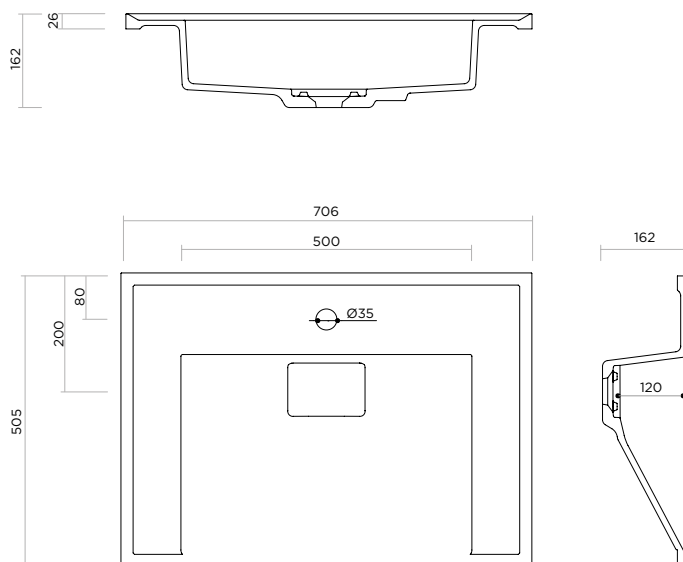

YPSILON 71

ART: A760 - MINERALGUSS
ART: A761 - TEKNO

PILETTA: non inclusa
PESO NETTO: 11,6 kg

ITEM: A760 - MINERALGUSS
ITEM: A761 - TEKNO

PLUG: not included
NET WEIGHT: 11,6 kg

Misure interno vasca:
L 50 x P 34 x H 12 cm

PILETTA: non inclusa
PESO NETTO: 13 kg

ITEM: A762 - MINERALGUSS
ITEM: A763 - TEKNO

PLUG: not included
NET WEIGHT: 13 kg

Misure interno vasca:
L 50 x P 34 x H 12 cm

ARBI
BATHROOM

Arbi Arredobagno srl

Via L. Zanussi, 34/A - 33070 Brugnera (PN) - Italy
T. +39 0434 624822 - www.arbiarredobagno.it
info@arbirredobagno.it

YPSILON 96

ART: A764 - MINERALGUSS
ART: A765 - TEKNO

PILETTA: non inclusa
PESO NETTO: 15 kg

ITEM: A764 - MINERALGUSS
ITEM: A765 - TEKNO

PLUG: not included
NET WEIGHT: 15 kg

Misure interno vasca:
L 70 x P 34 x H 12 cm

YPSILON 121

ART: A768 - MINERALGUSS
ART: A769 - TEKNO

PILETTA: non inclusa
PESO NETTO: 17,6 kg

ITEM: A768 - MINERALGUSS
ITEM: A769 - TEKNO

PLUG: not included
NET WEIGHT: 17,6 kg

Misure interno vasca:
L 70 x P 34 x H 12 cm