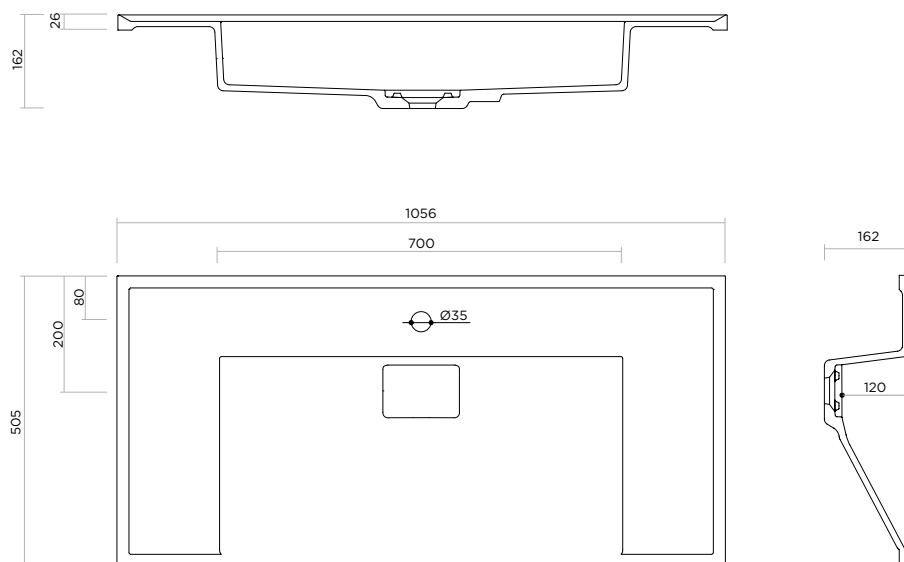

PILETTA: non inclusa
PESO NETTO: 13 kg

ITEM: A762 - MINERALGUSS
ITEM: A763 - TEKNO

PLUG: not included
NET WEIGHT: 13 kg

Misure interno vasca:
L 50 x P 34 x H 12 cm

ARBI
BATHROOM

Arbi Arredobagno srl

Via L. Zanussi, 34/A - 33070 Brugnera (PN) - Italy
T. +39 0434 624822 - www.arbiarredobagno.it
info@arbirredobagno.it

YPSILON 96

ART: A764 - MINERALGUSS
ART: A765 - TEKNO

PILETTA: non inclusa
PESO NETTO: 15 kg

ITEM: A764 - MINERALGUSS
ITEM: A765 - TEKNO

PLUG: not included
NET WEIGHT: 15 kg

Misure interno vasca:
L 70 x P 34 x H 12 cm

PILETTA: non inclusa
PESO NETTO: 16,1 kg

ITEM: A766 - MINERALGUSS
ITEM: A767 - TEKNO

PLUG: not included
NET WEIGHT: 16,1 kg

Misure interno vasca:
L 70 x P 34 x H 12 cm

ARBI
BATHROOM

Arbi Arredobagno srl

Via L. Zanussi, 34/A - 33070 Brugnera (PN) - Italy
T. +39 0434 624822 - www.arbiarredobagno.it
info@arbirredobagno.it

YPSILON 121

ART: A768 - MINERALGUSS
ART: A769 - TEKNO

PILETTA: non inclusa
PESO NETTO: 17,6 kg

ITEM: A768 - MINERALGUSS
ITEM: A769 - TEKNO

PLUG: not included
NET WEIGHT: 17,6 kg

Misure interno vasca:
L 70 x P 34 x H 12 cm