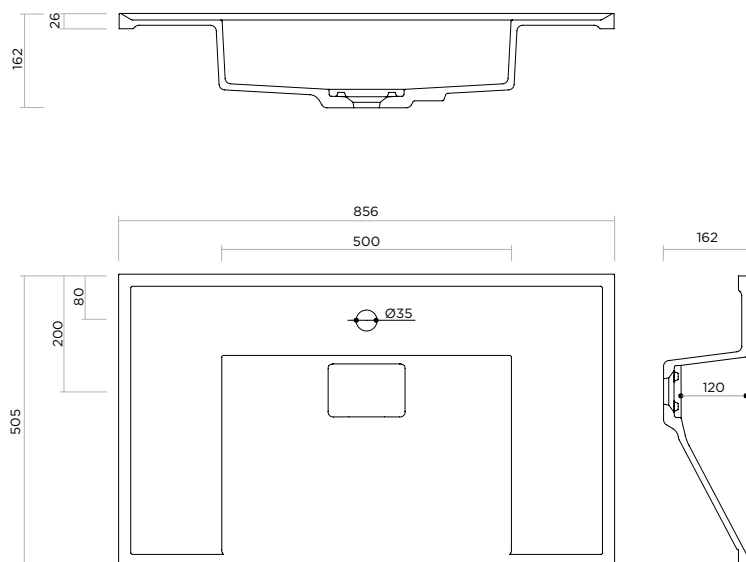

YPSILON 71

ART: A760 - MINERALGUSS
ART: A761 - TEKNO

PILETTA: non inclusa
PESO NETTO: 11,6 kg

ITEM: A760 - MINERALGUSS
ITEM: A761 - TEKNO

PLUG: not included
NET WEIGHT: 11,6 kg

Misure interno vasca:
L 50 x P 34 x H 12 cm

PILETTA: non inclusa
PESO NETTO: 13 kg

ITEM: A762 - MINERALGUSS
ITEM: A763 - TEKNO

PLUG: not included
NET WEIGHT: 13 kg

Misure interno vasca:
L 50 x P 34 x H 12 cm

ARBI
BATHROOM

Arbi Arredobagno srl

Via L. Zanussi, 34/A - 33070 Brugnera (PN) - Italy
T. +39 0434 624822 - www.arbiarredobagno.it
info@arbirredobagno.it

YPSILON 96

ART: A764 - MINERALGUSS
ART: A765 - TEKNO

PILETTA: non inclusa
PESO NETTO: 15 kg

ITEM: A764 - MINERALGUSS
ITEM: A765 - TEKNO

PLUG: not included
NET WEIGHT: 15 kg

Misure interno vasca:
L 70 x P 34 x H 12 cm

YPSILON 121

ART: A768 - MINERALGUSS
ART: A769 - TEKNO

PILETTA: non inclusa
PESO NETTO: 17,6 kg

ITEM: A768 - MINERALGUSS
ITEM: A769 - TEKNO

PLUG: not included
NET WEIGHT: 17,6 kg

Misure interno vasca:
L 70 x P 34 x H 12 cm