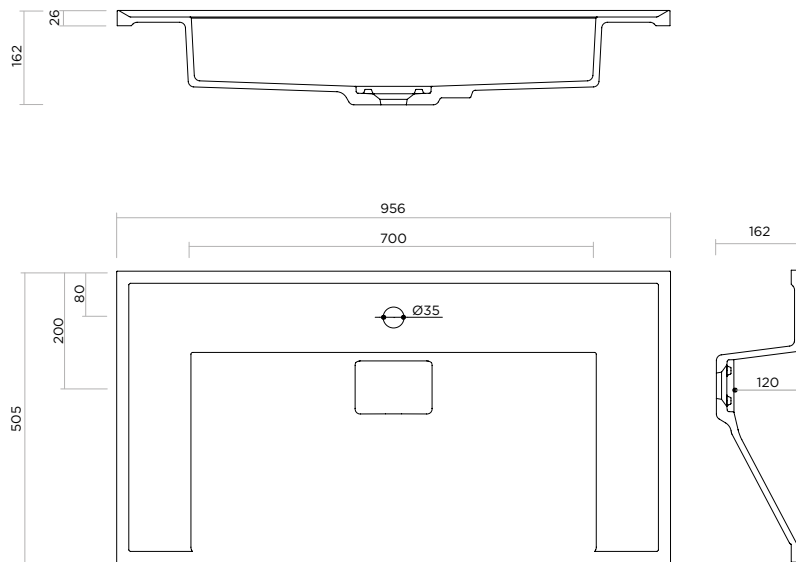

PILETTA: non inclusa
PESO NETTO: 13 kg

ITEM: A762 - MINERALGUSS
ITEM: A763 - TEKNO

PLUG: not included
NET WEIGHT: 13 kg

Misure interno vasca:
L 50 x P 34 x H 12 cm

ARBI
BATHROOM

Arbi Arredobagno srl

Via L. Zanussi, 34/A - 33070 Brugnera (PN) - Italy
T. +39 0434 624822 - www.arbiarredobagno.it
info@arbirredobagno.it

YPSILON 96

ART: A764 - MINERALGUSS
ART: A765 - TEKNO

PILETTA: non inclusa
PESO NETTO: 15 kg

ITEM: A764 - MINERALGUSS
ITEM: A765 - TEKNO

PLUG: not included
NET WEIGHT: 15 kg

Misure interno vasca:
L 70 x P 34 x H 12 cm

PILETTA: non inclusa
PESO NETTO: 16,1 kg

ITEM: A766 - MINERALGUSS
ITEM: A767 - TEKNO

PLUG: not included
NET WEIGHT: 16,1 kg

Misure interno vasca:
L 70 x P 34 x H 12 cm

ARBI
BATHROOM

Arbi Arredobagno srl

Via L. Zanussi, 34/A - 33070 Brugnera (PN) - Italy
T. +39 0434 624822 - www.arbiarredobagno.it
info@arbirredobagno.it

YPSILON 121

ART: A768 - MINERALGUSS
ART: A769 - TEKNO

PILETTA: non inclusa
PESO NETTO: 17,6 kg

ITEM: A768 - MINERALGUSS
ITEM: A769 - TEKNO

PLUG: not included
NET WEIGHT: 17,6 kg

Misure interno vasca:
L 70 x P 34 x H 12 cm