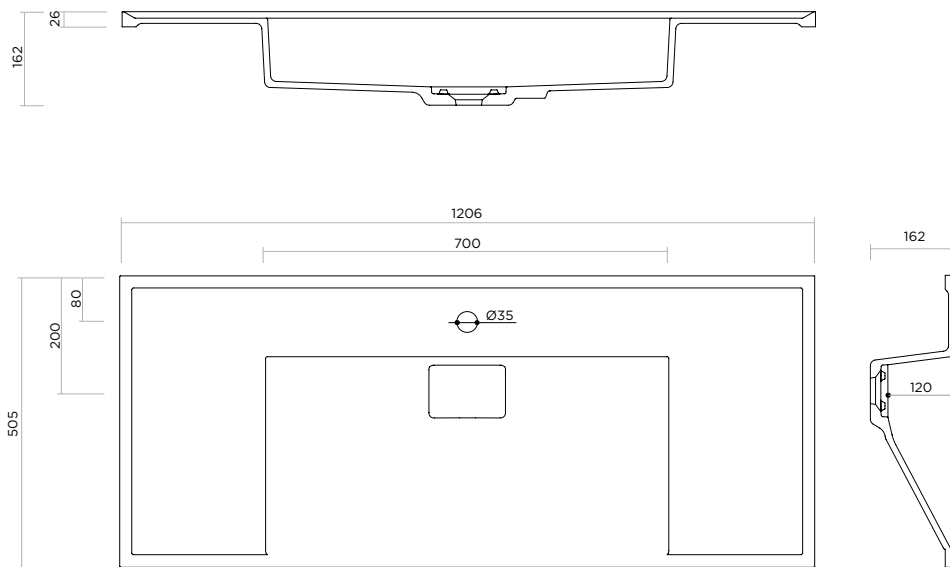

YPSILON 96

ART: A764 - MINERALGUSS
ART: A765 - TEKNO

PILETTA: non inclusa
PESO NETTO: 15 kg

ITEM: A764 - MINERALGUSS
ITEM: A765 - TEKNO

PLUG: not included
NET WEIGHT: 15 kg

Misure interno vasca:
L 70 x P 34 x H 12 cm

PILETTA: non inclusa
PESO NETTO: 16,1 kg

ITEM: A766 - MINERALGUSS
ITEM: A767 - TEKNO

PLUG: not included
NET WEIGHT: 16,1 kg

Misure interno vasca:
L 70 x P 34 x H 12 cm

ARBI
BATHROOM

Arbi Arredobagno srl

Via L. Zanussi, 34/A - 33070 Brugnera (PN) - Italy
T. +39 0434 624822 - www.arbiarredobagno.it
info@arbirredobagno.it

YPSILON 121

ART: A768 - MINERALGUSS
ART: A769 - TEKNO

PILETTA: non inclusa
PESO NETTO: 17,6 kg

ITEM: A768 - MINERALGUSS
ITEM: A769 - TEKNO

PLUG: not included
NET WEIGHT: 17,6 kg

Misure interno vasca:
L 70 x P 34 x H 12 cm