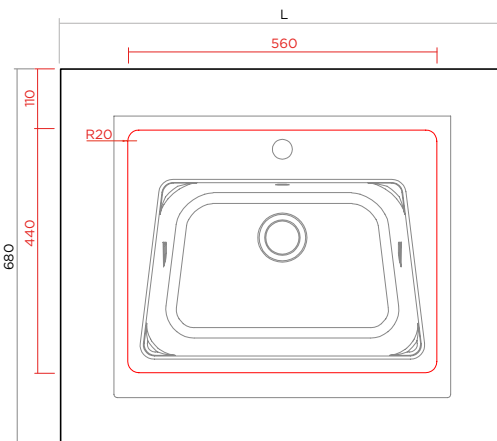

MAXI 60

ART: A075 - CERAMICA
(tavoletta non inclusa)

PESO NETTO: 20 kg

**Fornito con piletta a canestro
e sifone.**

ITEM: A075 - CERAMIC
(board not included)

NET WEIGHT: 20 kg

**Supplied with basket plug and
drain pipe.**

Misure interno vasca:
L 51 x P 32,5 x H 30 cm

ARBI
BATHROOM

Arbi Arredobagno srl

Via L. Zanussi, 34/A - 33070 Brugnera (PN) - Italy
T. +39 0434 624822 - www.arbiarredobagno.it
info@arbirredobagno.it