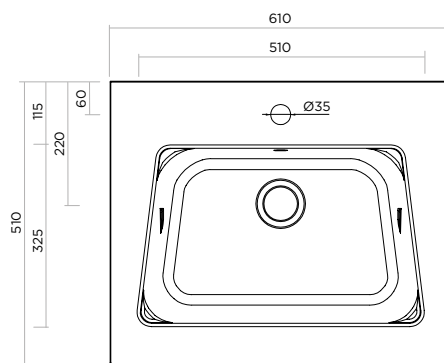

MAXI 60

ART: A075 - CERAMICA
(tavoletta non inclusa)

PESO NETTO: 20 kg

**Fornito con piletta a canestro
e sifone.**

ITEM: A075 - CERAMIC
(board not included)

NET WEIGHT: 20 kg

**Supplied with basket plug and
drain pipe.**

Misure interno vasca:
L 51 x P 32,5 x H 30 cm

ARBI
BATHROOM

Arbi Arredobagno srl

Via L. Zanussi, 34/A - 33070 Brugnera (PN) - Italy
T. +39 0434 624822 - www.arbiarredobagno.it
info@arbirredobagno.it