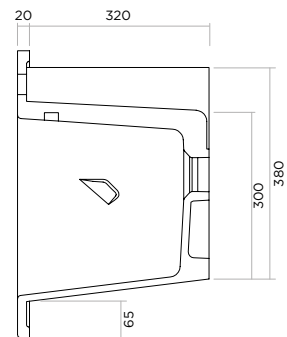

MAXI 60

ART: A075 - CERAMICA
(tavoletta non inclusa)

PESO NETTO: 20 kg

**Fornito con piletta a canestro
e sifone.**

ITEM: A075 - CERAMIC
(board not included)

NET WEIGHT: 20 kg

**Supplied with basket plug and
drain pipe.**

Misure interno vasca:
L 51 x P 32,5 x H 30 cm

ARBI
BATHROOM

Arbi Arredobagno srl

Via L. Zanussi, 34/A - 33070 Brugnera (PN) - Italy
T. +39 0434 624822 - www.arbiarredobagno.it
info@arbirredobagno.it