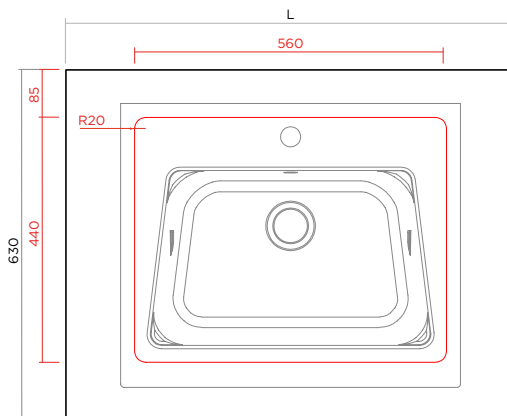

MAXI 60

ART: A075 - CERAMICA
(tavoletta non inclusa)

PESO NETTO: 20 kg

**Fornito con piletta a canestro
e sifone.**

ITEM: A075 - CERAMIC
(board not included)

NET WEIGHT: 20 kg

**Supplied with basket plug and
drain pipe.**

Misure interno vasca:
L 51 x P 32,5 x H 30 cm

ARBI
BATHROOM

Arbi Arredobagno srl

Via L. Zanussi, 34/A - 33070 Brugnera (PN) - Italy
T. +39 0434 624822 - www.arbiarredobagno.it
info@arbirredobagno.it