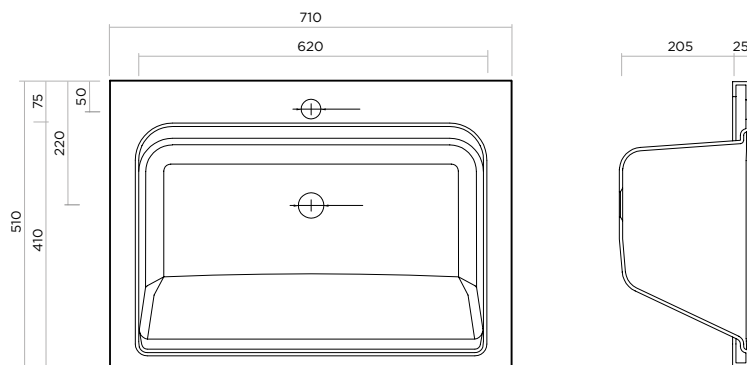

# BOLLE 9

**CON FORO RUBINETTO**  
ART: A107 - CERAMICA  
(tavoletta non inclusa)

**PESO NETTO:** 29,2 kg

**WITH TAP HOLE**  
ITEM: A107 - CERAMIC  
(board not included)

**NET WEIGHT:** 29,2 kg

**SENZA FORO RUBINETTO**  
ART: A177 - CERAMICA  
(tavoletta non inclusa)

**PESO NETTO:** 29,2 kg

**WITHOUT TAP HOLE**  
ITEM: A177 - CERAMIC  
(board not included)

**NET WEIGHT:** 29,2 kg

**Misure interno vasca:**  
L 62 x P 41 x H 21 cm

**ARBI**  
BATHROOM

**Arbi Arredobagno srl**