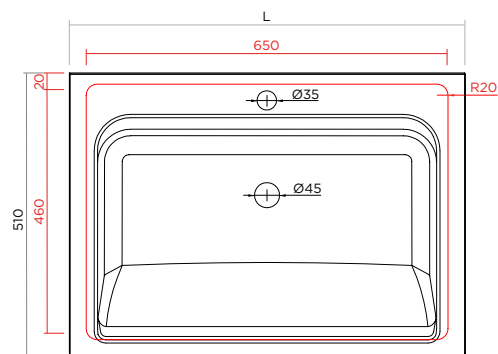

# BOLLE 9

**CON FORO RUBINETTO**  
ART: A107 - CERAMICA  
(tavoletta non inclusa)

**PESO NETTO:** 29,2 kg

**WITH TAP HOLE**  
ITEM: A107 - CERAMIC  
(board not included)

**NET WEIGHT:** 29,2 kg

**SENZA FORO RUBINETTO**  
ART: A177 - CERAMICA  
(tavoletta non inclusa)

**PESO NETTO:** 29,2 kg

**WITHOUT TAP HOLE**  
ITEM: A177 - CERAMIC  
(board not included)

**NET WEIGHT:** 29,2 kg

**Misure interno vasca:**  
L 62 x P 41 x H 21 cm

**ARBI**  
BATHROOM

**Arbi Arredobagno srl**