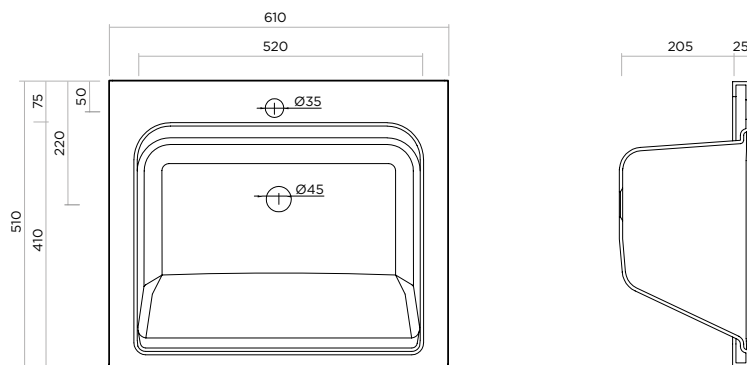

BOLLE 8

CON FORO RUBINETTO
ART: A108 - CERAMICA
(tavoletta non inclusa)

PESO NETTO: 26 kg

WITH TAP HOLE
ITEM: A108 - CERAMIC
(board not included)

NET WEIGHT: 26 kg

SENZA FORO RUBINETTO
ART: A178 - CERAMICA
(tavoletta non inclusa)

PESO NETTO: 26 kg

WITHOUT TAP HOLE
ITEM: A178 - CERAMIC
(board not included)

NET WEIGHT: 26 kg

Misure interno vasca:
L 52 x P 41 x H 21 cm

ARBI
BATHROOM

Arbi Arredobagno srl

Via L. Zanussi, 34/A - 33070 Brugnera (PN) - Italy
T. +39 0434 624822 - www.arbierredobagno.it
info@arbierredobagno.it