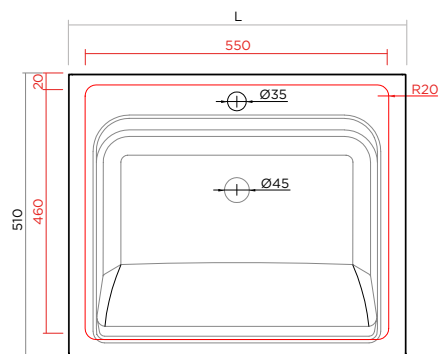

BOLLE 8

CON FORO RUBINETTO
ART: A108 - CERAMICA
(tavoletta non inclusa)

PESO NETTO: 26 kg

WITH TAP HOLE
ITEM: A108 - CERAMIC
(board not included)

NET WEIGHT: 26 kg

SENZA FORO RUBINETTO
ART: A178 - CERAMICA
(tavoletta non inclusa)

PESO NETTO: 26 kg

WITHOUT TAP HOLE
ITEM: A178 - CERAMIC
(board not included)

NET WEIGHT: 26 kg

Misure interno vasca:
L 52 x P 41 x H 21 cm

ARBI
BATHROOM

Arbi Arredobagno srl

Via L. Zanussi, 34/A - 33070 Brugnera (PN) - Italy
T. +39 0434 624822 - www.arbierredobagno.it
info@arbierredobagno.it