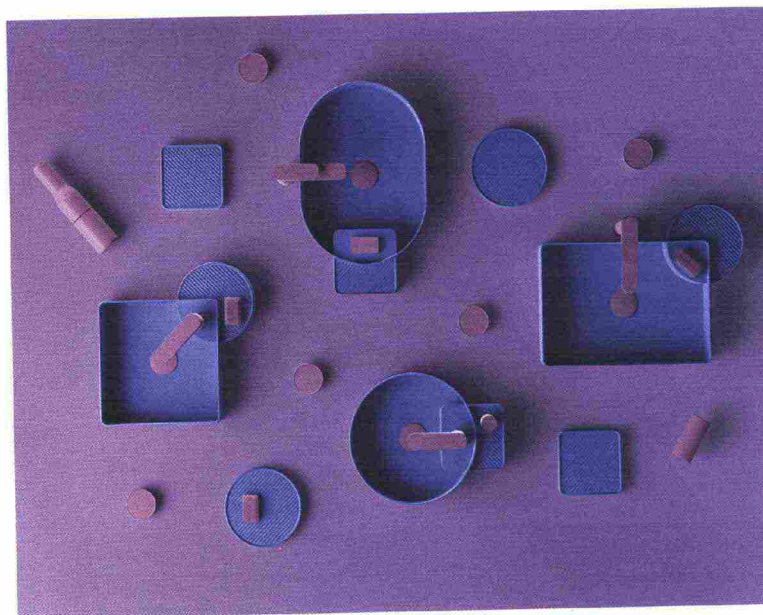

Di **Artceram**, Cartesio è la nuova collezione di lavabi da appoggio disegnata da Meneghello Paolelli Associati: una definizione tridimensionale di trend grafici alla moda, freschi e funzionali. Memphis e minimalismo sono i riferimenti, con colori vivaci e intersezioni di geometrie basilari sfacciatamente anni'80.

Vinyl è l'ultima creazione di Gianluca Paludi per **Olympia Ceramica** ispirata alla consolle musicale degli anni '80. La struttura in metallo, che può essere realizzata in diversi colori, ospita un piano in vetro temperato, un porta salviette e una borsa in pelle, ideale per contenere gli oggetti più vari. Lo specchio presenta luci a LED sia nella parte alta che in quella bassa, evocando così l'immagine dell'equalizzatore musicale.

Code. di **Arbi Arredobagno**, (240x50 cm) è disponibile nella nuova finitura in legno di eucalipto con vena verticale e costituita da una base e dalla struttura folding con lavabo in grès Amami opaco. Anche l'alzata è nello stesso materiale. La specchiera Bohème ha il profilo in alluminio e finitura inox con luce led inferiore e superiore.