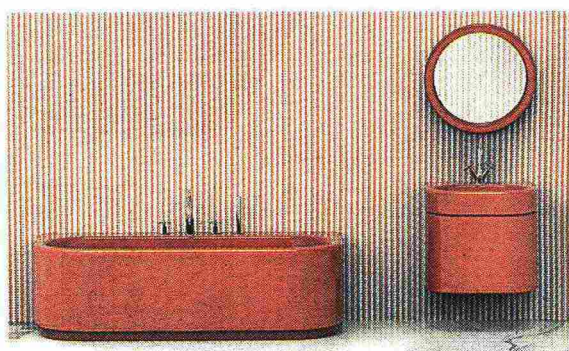

**Antoniolupi Eclipse Marble**, vasca da centro stanza di linea organica qui proposta nella variante in marmo di Carrara  
Design Marco Di Paolo

In alto: **Bisazza Bagno Mahdavi**  
Collection su mosaico Pinstripe.  
Design India Mahdavi

A destra: **Agape Immersion**, lavabo e vasca coordinati.  
Design Neri & Hu

In alto: **Arbi Arredobagno Code**, mobili componibili per soluzioni personalizzate

In basso: **Cerasa Icone Suede**, mobile portalavabo  
Design Lorella Agnoletto