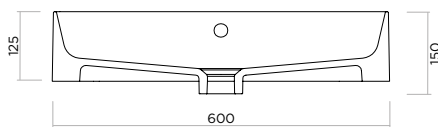

# WONDER 60

**ART:** A342 - CERAMICA

**PILETTA:** -  
**PESO NETTO:** 17 kg

**ITEM:** A342 - CERAMIC

**PLUG:** -  
**NET WEIGHT:** 17 kg

**Misure interno vasca:**  
L 58,5 x P 35,5 x H 10 cm

**ARBI**  
BATHROOM