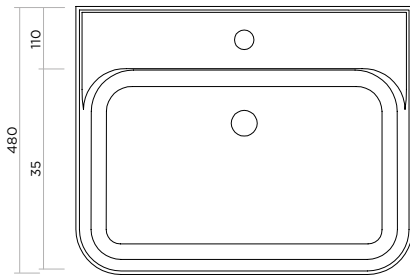

# WONDER 60

**ART:** A342 - CERAMICA

**PILETTA:** -  
**PESO NETTO:** 17 kg

**ITEM:** A342 - CERAMIC

**PLUG:** -  
**NET WEIGHT:** 17 kg

**Misure interno vasca:**  
L 58,5 x P 35,5 x H 10 cm

**ARBI**  
BATHROOM