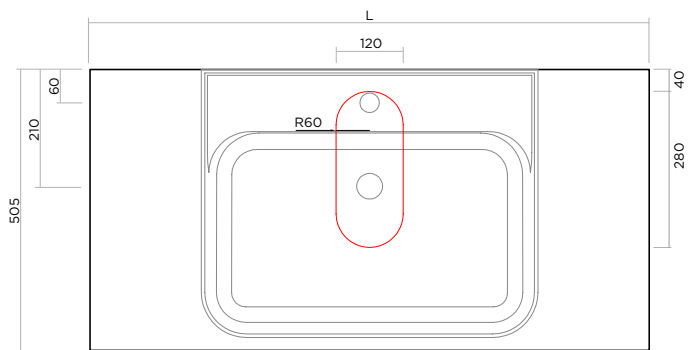

# WONDER 60

**ART:** A342 - CERAMICA

**PILETTA:** -  
**PESO NETTO:** 17 kg

**ITEM:** A342 - CERAMIC

**PLUG:** -  
**NET WEIGHT:** 17 kg

**Misure interno vasca:**  
L 58,5 x P 35,5 x H 10 cm

**ARBI**  
BATHROOM