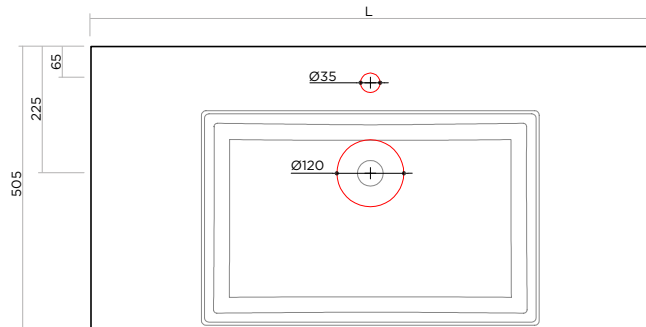

OMEGA 60

ART: A345 - CERAMICA

PILETTA: -

PESO NETTO: 14 kg

ITEM: A345 - CERAMIC

PLUG: -

NET WEIGHT: 14 kg

Misure interno vasca:
L 59 x P 37 x H 10 cm