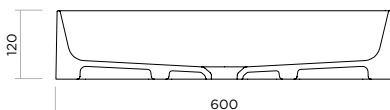

OMEGA 60

ART: A345 - CERAMICA

PILETTA: -

PESO NETTO: 14 kg

ITEM: A345 - CERAMIC

PLUG: -

NET WEIGHT: 14 kg

Misure interno vasca:
L 59 x P 37 x H 10 cm