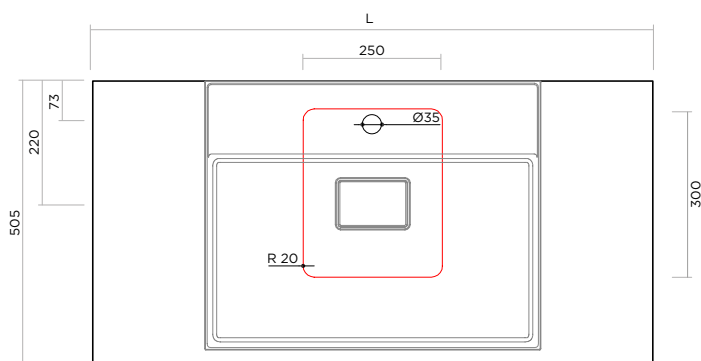

MISS 60

ART: A357 - TEKNO

PILETTA: -

PESO NETTO: 18,5 kg

ITEM: A357 - TEKNO

PLUG: -

NET WEIGHT: 18,5 kg

Misure interno vasca:
L 59 x P 34 x H 10 cm