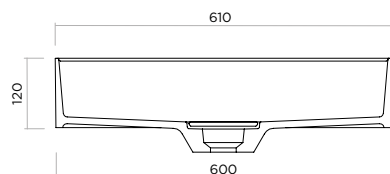

MISS 60

ART: A357 - TEKNO

PILETTA: -

PESO NETTO: 18,5 kg

ITEM: A357 - TEKNO

PLUG: -

NET WEIGHT: 18,5 kg

Misure interno vasca:
L 59 x P 34 x H 10 cm