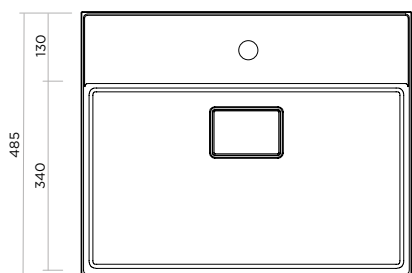

MISS 60

ART: A357 - TEKNO

PILETTA: -

PESO NETTO: 18,5 kg

ITEM: A357 - TEKNO

PLUG: -

NET WEIGHT: 18,5 kg

Misure interno vasca:
L 59 x P 34 x H 10 cm