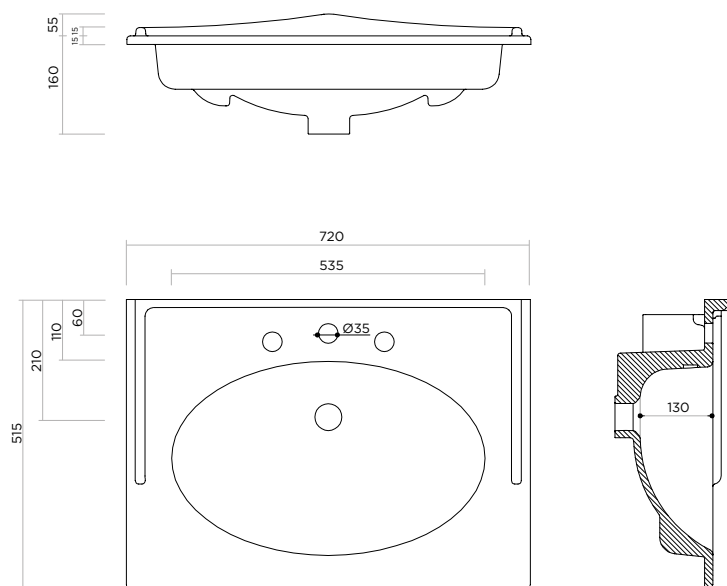

# MELODY 72

**ART:** A217 - CERAMICA

**PILETTA:** non inclusa

**PESO NETTO:** 18,5 kg

**ITEM:** A217 - CERAMIC

**PLUG:** not included

**NET WEIGHT:** 18,5 kg

**Misure interno vasca:**  
L 53,5 x P 32,5 x H 13 cm

# MELODY 107

**ART:** A218 - CERAMICA

**PILETTA:** non inclusa

**PESO NETTO:** 28 kg

**ITEM:** A218 - CERAMIC

**PLUG:** not included

**NET WEIGHT:** 28 kg

**Misure interno vasca:**  
L 61 x P 32,5 x H 13 cm

# MELODY 122

**ART:** A219 - CERAMICA

**PILETTA:** non inclusa

**PESO NETTO:** 32 kg

**ITEM:** A219 - CERAMIC

**PLUG:** not included

**NET WEIGHT:** 32 kg

**Misure interno vasca:**  
L 67 x P 32,5 x H 13 cm