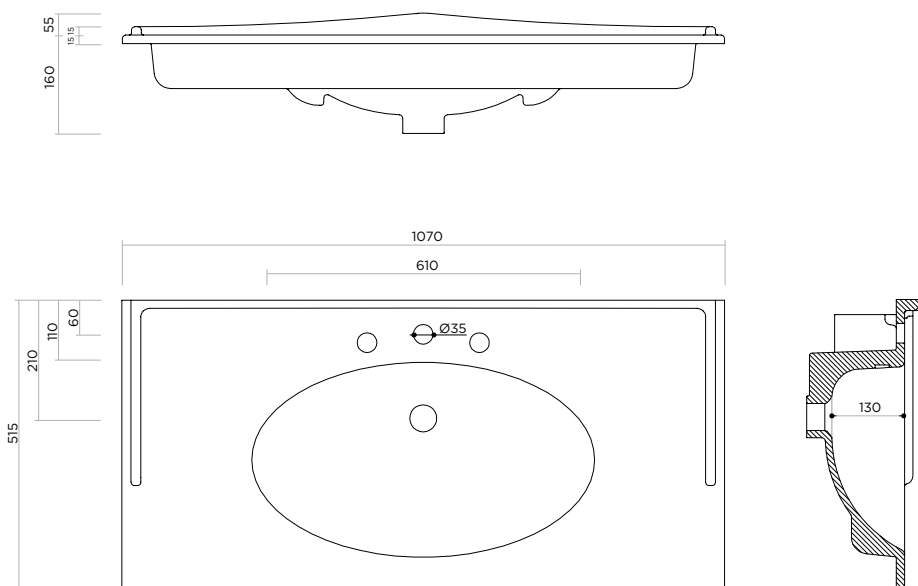

# MELODY 72

**ART:** A217 - CERAMICA

**PILETTA:** non inclusa

**PESO NETTO:** 18,5 kg

**ITEM:** A217 - CERAMIC

**PLUG:** not included

**NET WEIGHT:** 18,5 kg

**Misure interno vasca:**  
L 53,5 x P 32,5 x H 13 cm

# MELODY 107

**ART:** A218 - CERAMICA

**PILETTA:** non inclusa

**PESO NETTO:** 28 kg

**ITEM:** A218 - CERAMIC

**PLUG:** not included

**NET WEIGHT:** 28 kg

**Misure interno vasca:**  
L 61 x P 32,5 x H 13 cm

# MELODY 122

**ART:** A219 - CERAMICA

**PILETTA:** non inclusa

**PESO NETTO:** 32 kg

**ITEM:** A219 - CERAMIC

**PLUG:** not included

**NET WEIGHT:** 32 kg

**Misure interno vasca:**  
L 67 x P 32,5 x H 13 cm