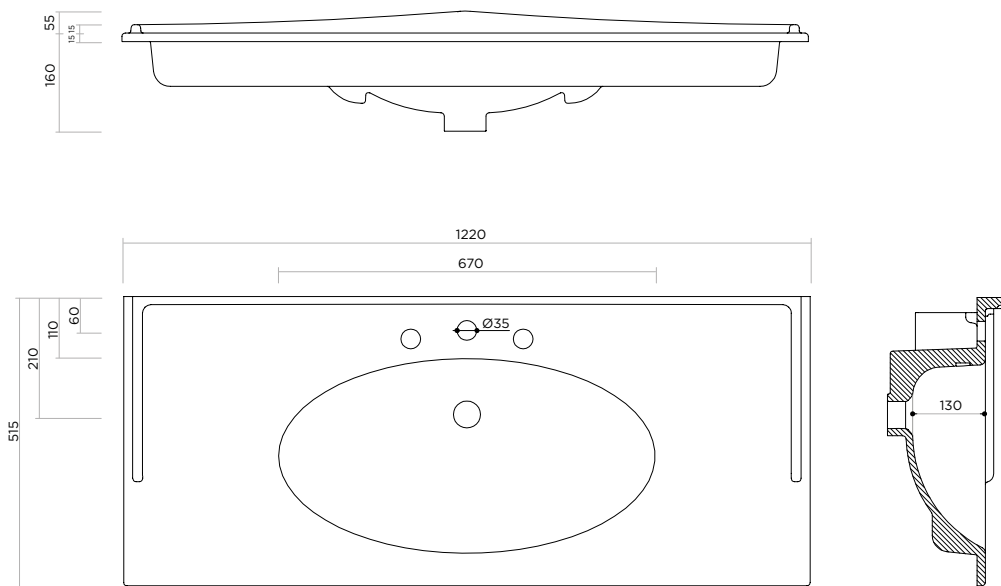

# MELODY 72

**ART:** A217 - CERAMICA

**PILETTA:** non inclusa

**PESO NETTO:** 18,5 kg

**ITEM:** A217 - CERAMIC

**PLUG:** not included

**NET WEIGHT:** 18,5 kg

**Misure interno vasca:**  
L 53,5 x P 32,5 x H 13 cm

# MELODY 107

**ART:** A218 - CERAMICA

**PILETTA:** non inclusa

**PESO NETTO:** 28 kg

**ITEM:** A218 - CERAMIC

**PLUG:** not included

**NET WEIGHT:** 28 kg

**Misure interno vasca:**  
L 61 x P 32,5 x H 13 cm

# MELODY 122

**ART:** A219 - CERAMICA

**PILETTA:** non inclusa

**PESO NETTO:** 32 kg

**ITEM:** A219 - CERAMIC

**PLUG:** not included

**NET WEIGHT:** 32 kg

**Misure interno vasca:**  
L 67 x P 32,5 x H 13 cm